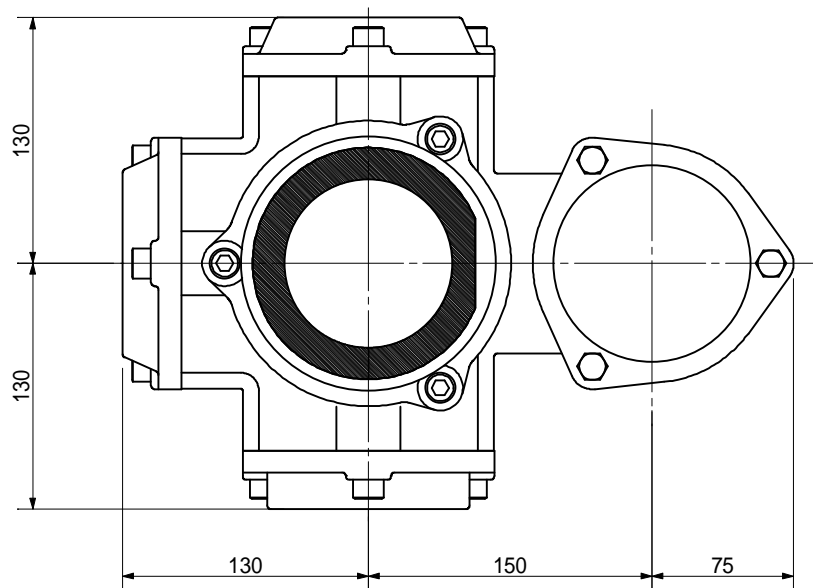

品名 AD双継手RRIL'付 100A 4方向(差し口)
100-80L x 80 x 65 x 65 <EA8866S>

単位: mm

品名	AD双継手RRIL'付 100A 4方向(差し口) 100-80L x 80 x 65 x 65 <EA8866S>			図番	
製 図	積水化学工業 株式会社	年 月 日	2011.12	承認 印	