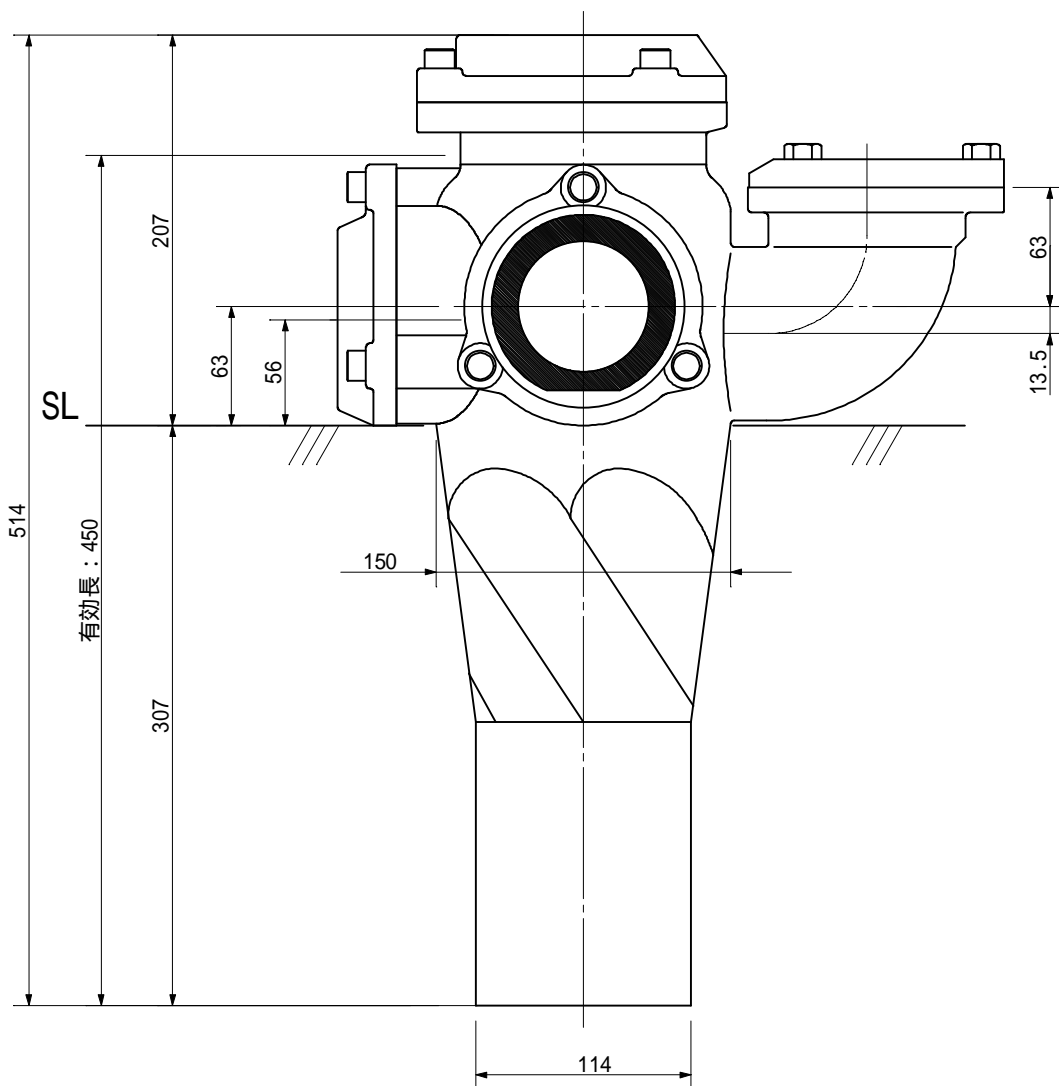

品名 AD双継手RRIL'付 100A 4方向(差し口)
100-80L x 80 x 65 x 65 <EA8866S>

単位: mm

品名	AD双継手RRIL'付 100A 4方向(差し口) 100-80L x 80 x 65 x 65 <EA8866S>			図番	
製 図	積水化学工業 株式会社	年 月 日	2011.12	承認 印	