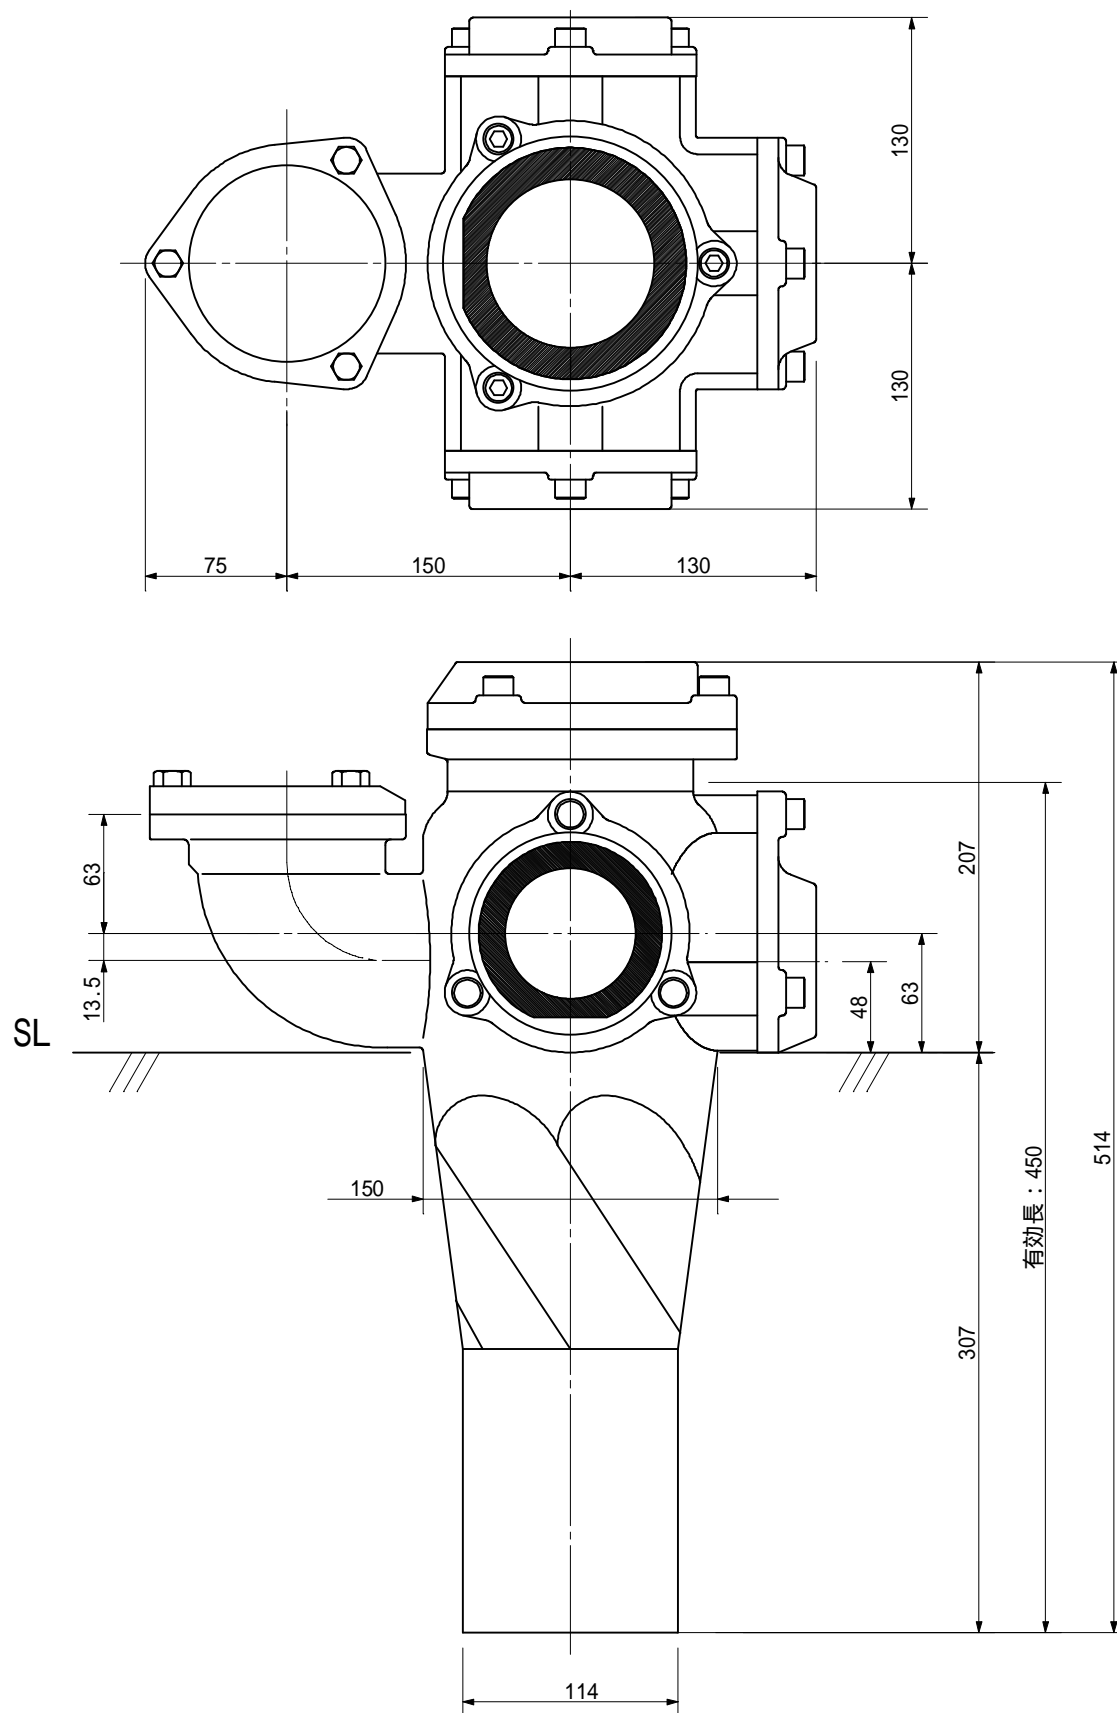

品名 AD双継手RR印付 100A 4方向(差し口)
100-80L x 80 x 50 x 80 <EA8858S>

単位: mm

品名	AD双継手RR印付 100A 4方向(差し口) 100-80L x 80 x 50 x 80 <EA8858S>			図番	
製 図	積水化学工業 株式会社	年 月 日	2011.12	承認 印	