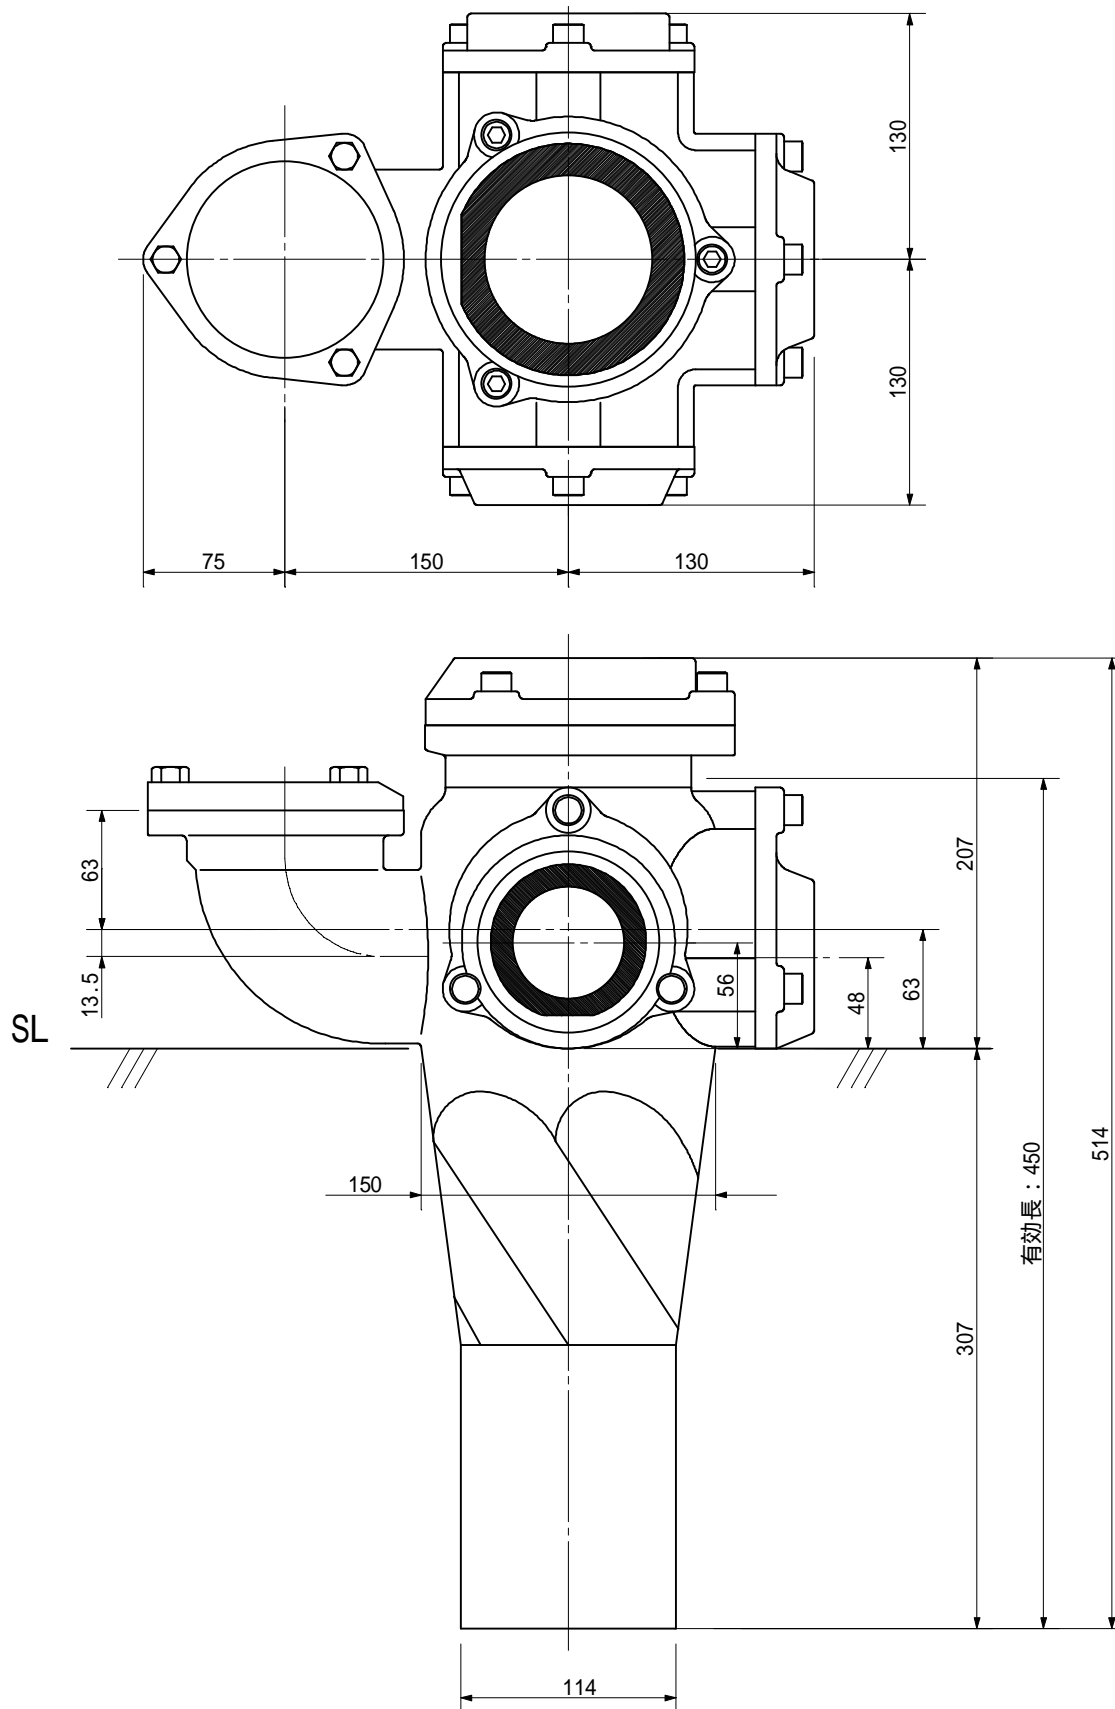

品名 AD双継手RR印付 100A 4方向(差し口)
100-80L x 80 x 50 x 65 <EA8856S>

単位: mm

品名	AD双継手RR印付 100A 4方向(差し口) 100-80L x 80 x 50 x 65 <EA8856S>			図番	
製 図	積水化学工業 株式会社	年 月 日	2011.12	承認印	