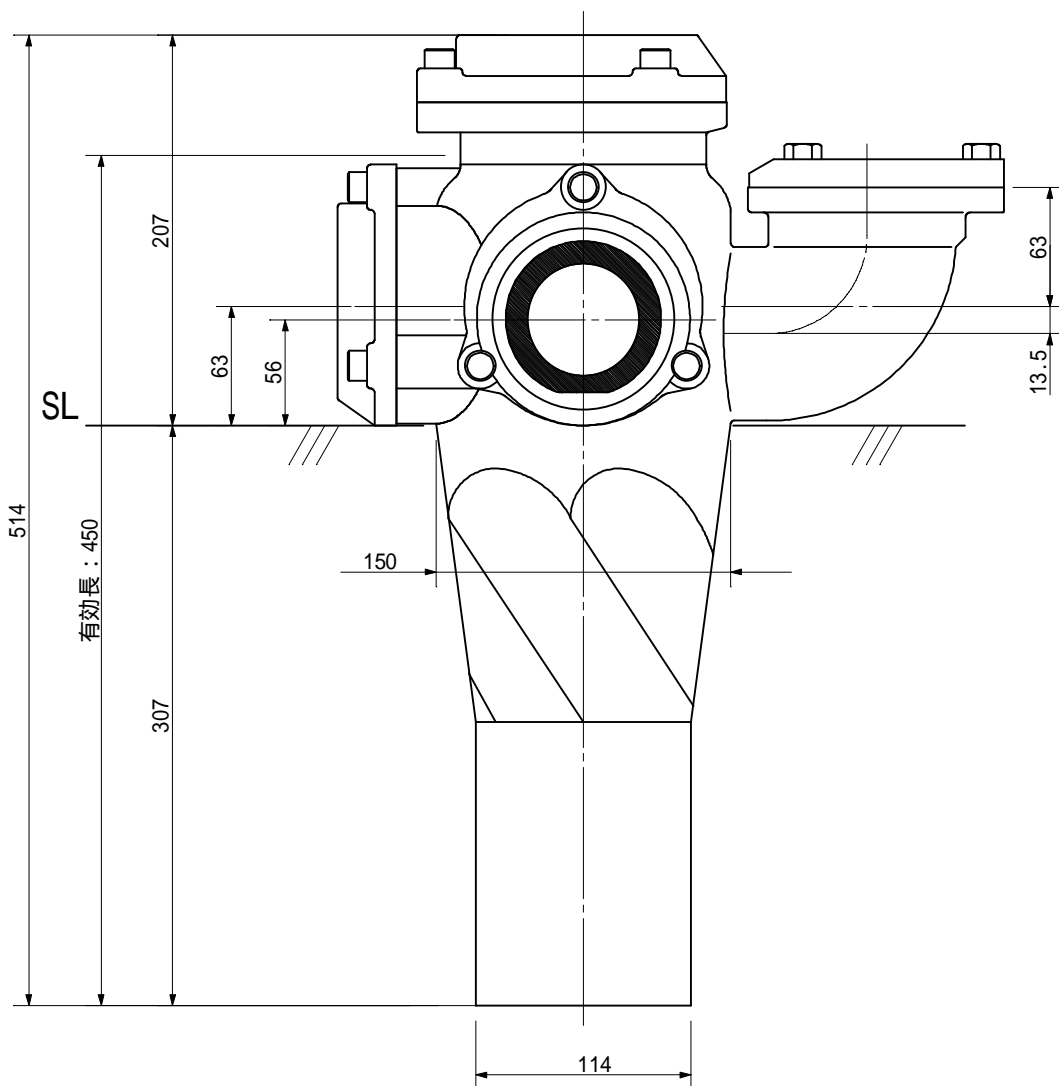

品名 AD双継手RR1付 100A 4方向(差し口)
100-80L x 65 x 80 x 80 <EA8688S>

単位: mm

品名	AD双継手RR1付 100A 4方向(差し口) 100-80L x 65 x 80 x 80 <EA8688S>			図番	
製 図	積水化学工業 株式会社	年 月 日	2011.12	承認 印	