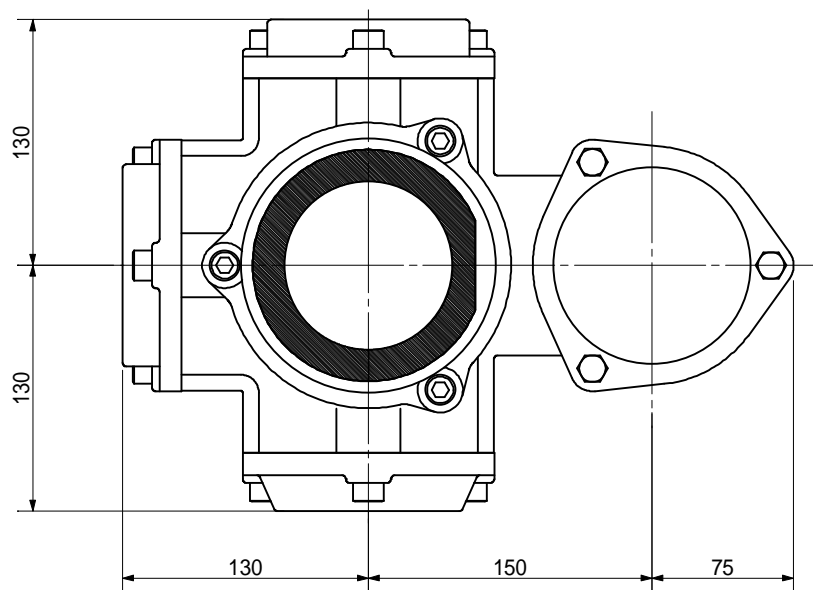

品名 AD双継手RR1付 100A 4方向(差し口)
100-80L x 65 x 80 x 80 <EA8688S>

単位: mm

品名	AD双継手RR1付 100A 4方向(差し口) 100-80L x 65 x 80 x 80 <EA8688S>			図番	
製 図	積水化学工業 株式会社	年 月 日	2011.12	承認 印	