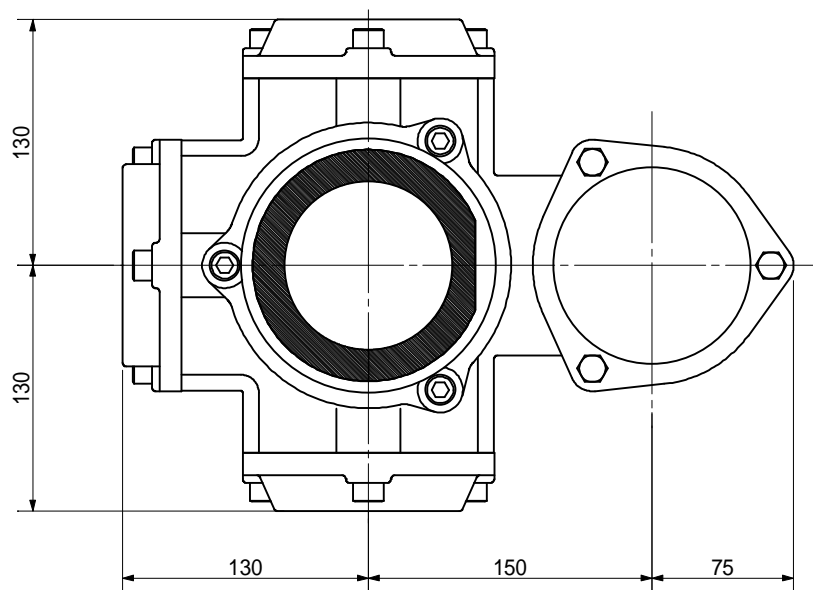

品名 AD双継手RR1付 100A 4方向(差し口)
100-80L x 65 x 80 x 65 <EA8686S>

単位: mm

品名	AD双継手RR1付 100A 4方向(差し口) 100-80L x 65 x 80 x 65 <EA8686S>			図番	
製 図	積水化学工業 株式会社	年 月 日	2011.12	承認 印	