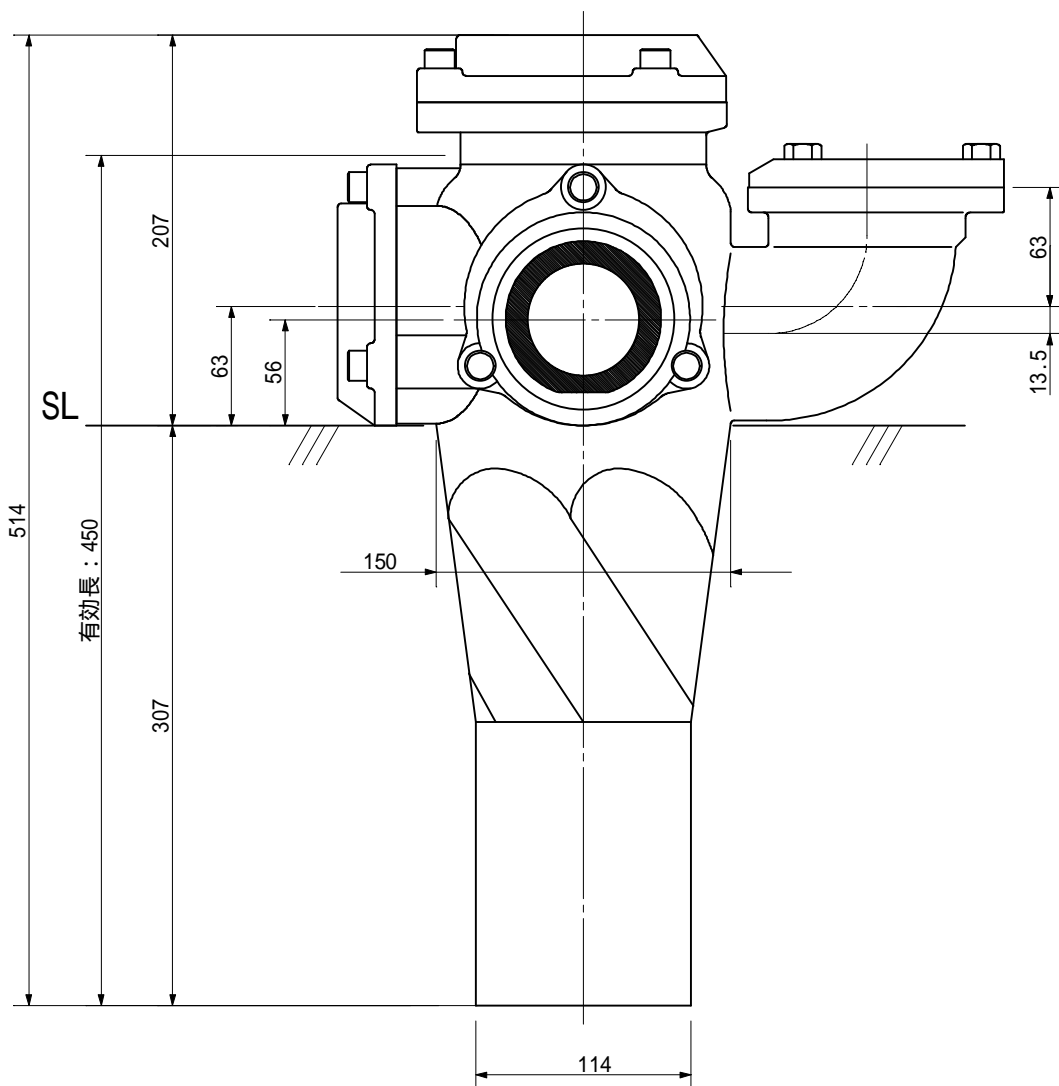

品名 AD双継手RR1付 100A 4方向(差し口)
100-80L x 65 x 80 x 65 <EA8686S>

単位: mm

品名	AD双継手RR1付 100A 4方向(差し口) 100-80L x 65 x 80 x 65 <EA8686S>			図番	
製 図	積水化学工業 株式会社	年 月 日	2011.12	承認 印	