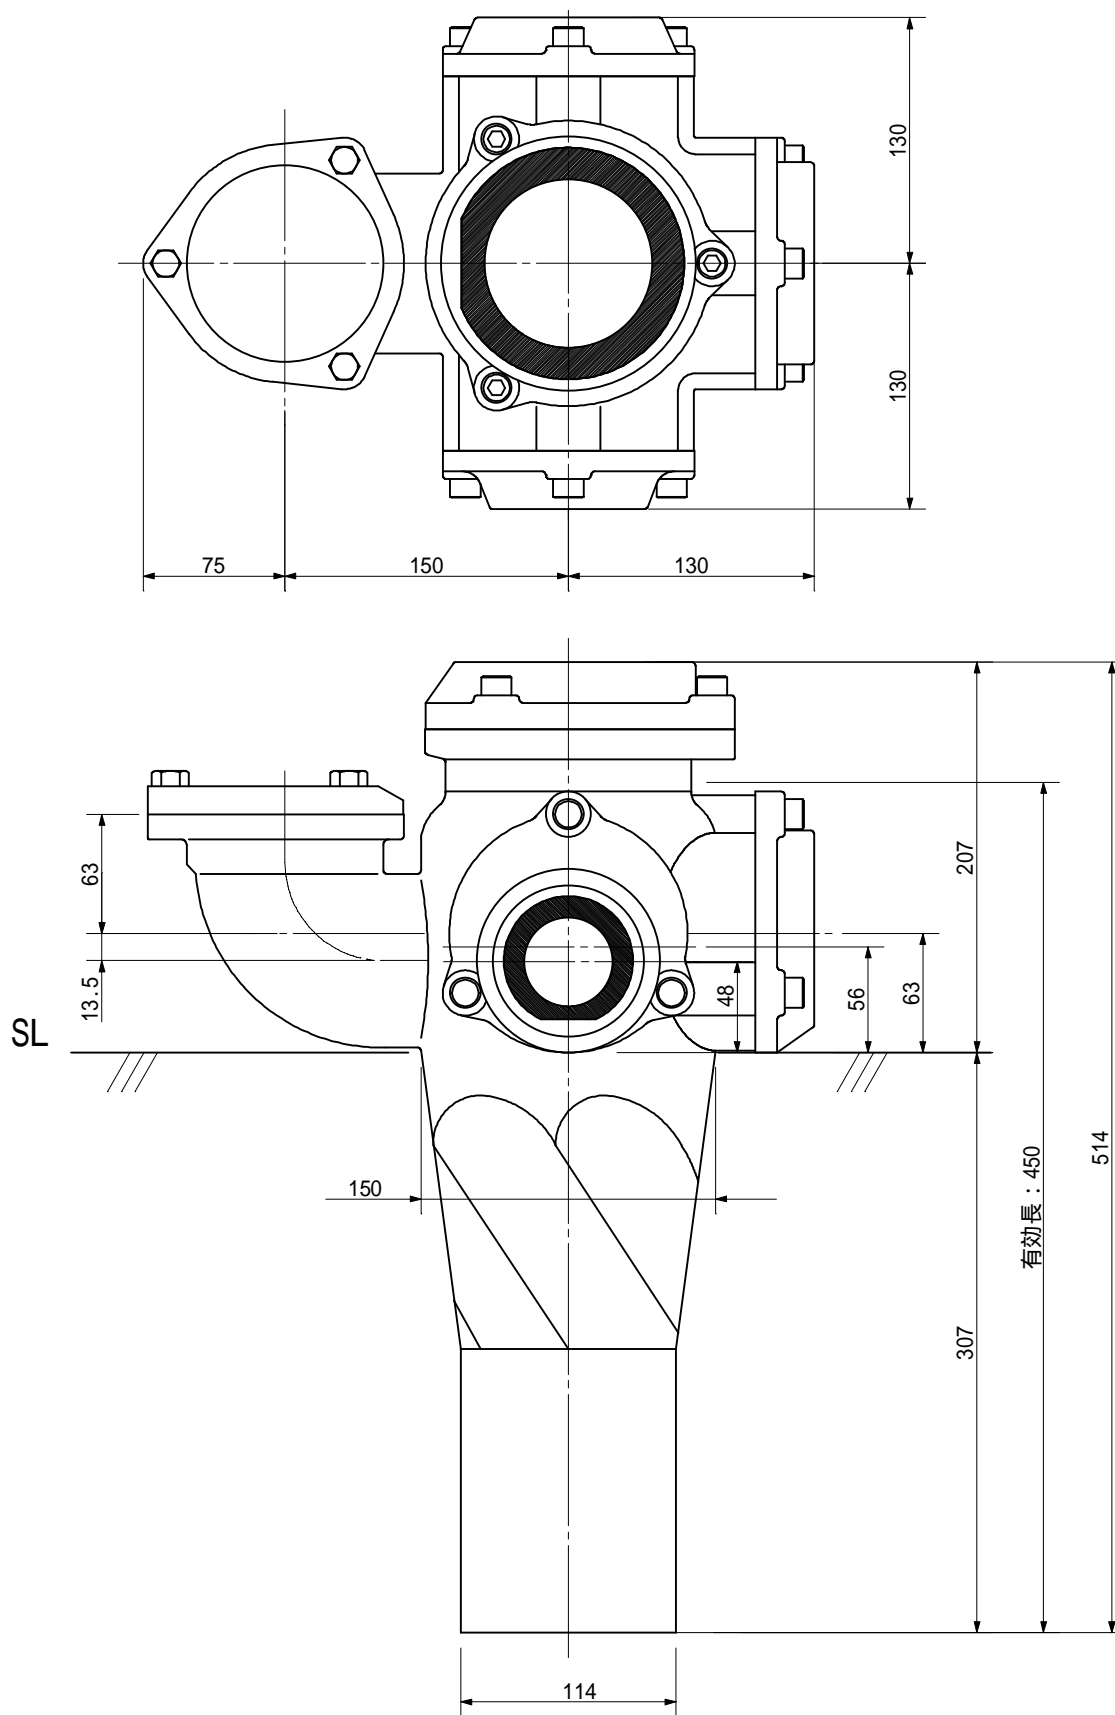

品名 AD双継手RR11付 100A 4方向(差し口)
100-80L x 65 x 80 x 50 <EA8685S>

単位: mm

品名	AD双継手RR11付 100A 4方向(差し口) 100-80L x 65 x 80 x 50 <EA8685S>			図番	
製 図	積水化学工業 株式会社	年 月 日	2011.12	承認印	