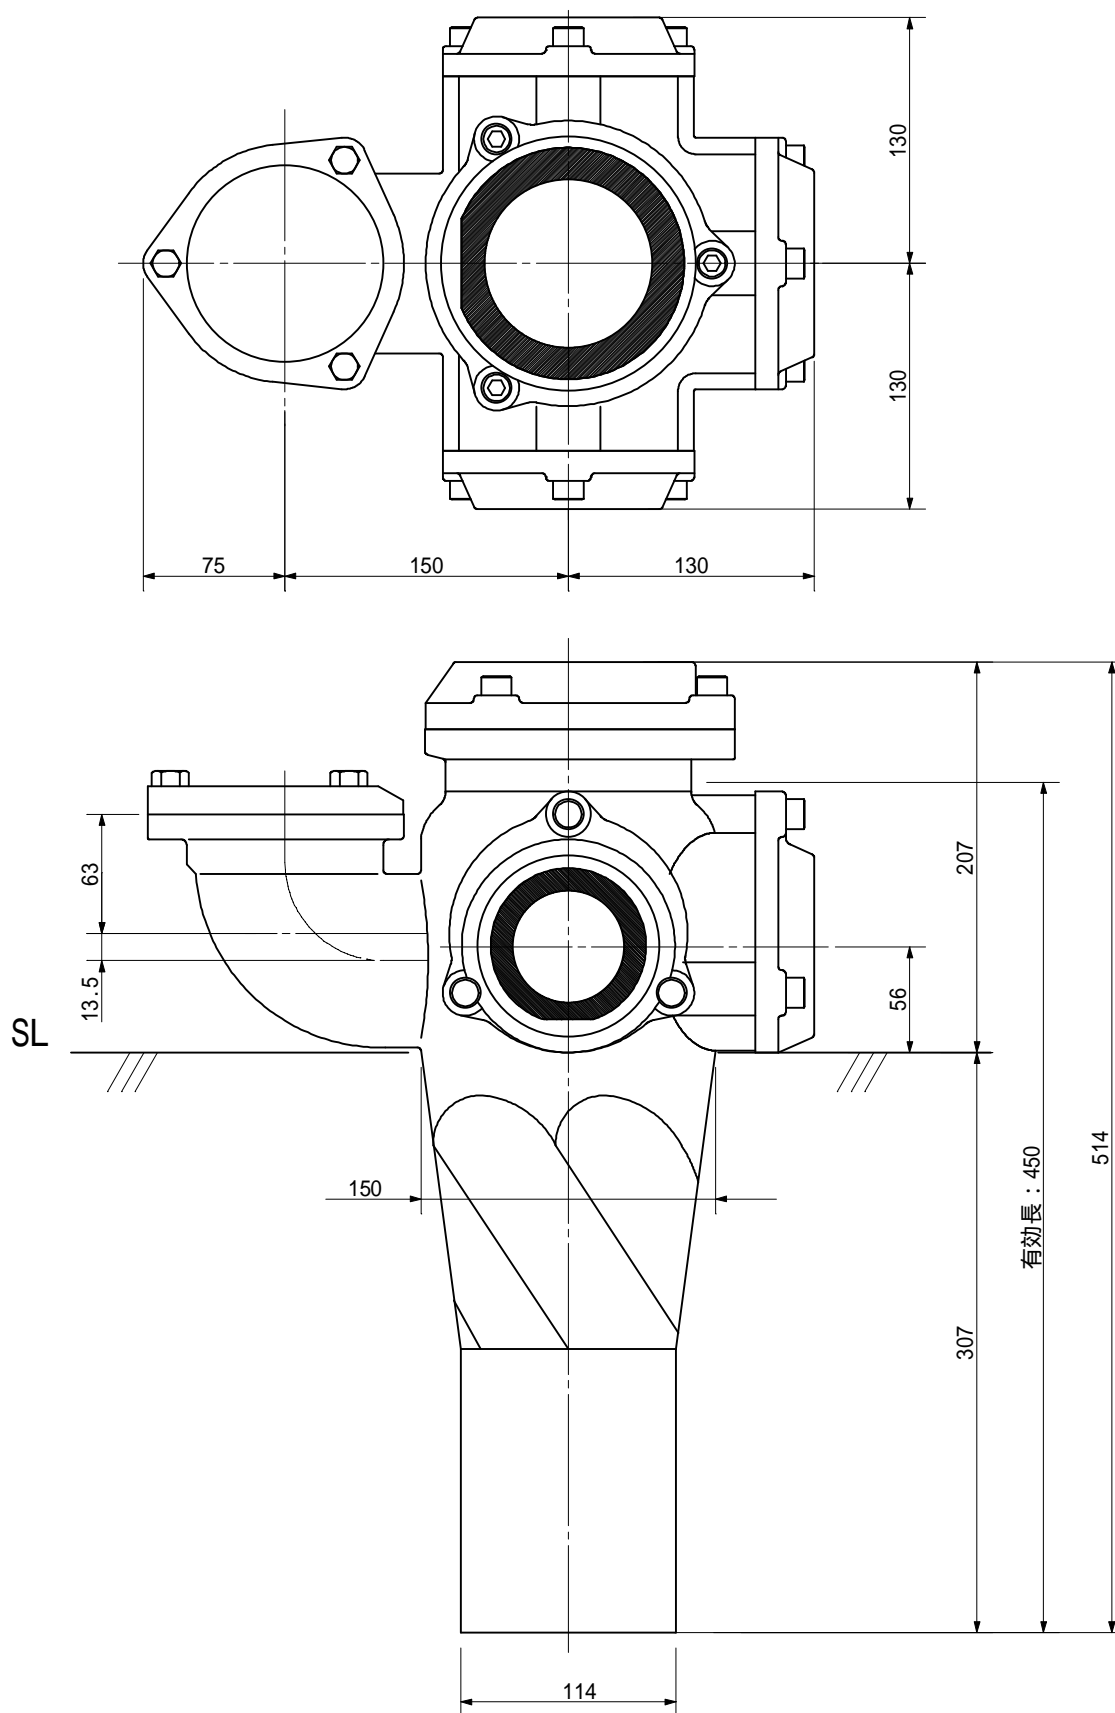

品名 AD双継手RR印付 100A 4方向(差し口)  
100-80L x 65 x 65 x 65 <EA8666S>

単位: mm

品名	AD双継手RR印付 100A 4方向(差し口) 100-80L x 65 x 65 x 65 <EA8666S>			図番	
製 図	積水化学工業 株式会社	年 月 日	2011.12	承認印	