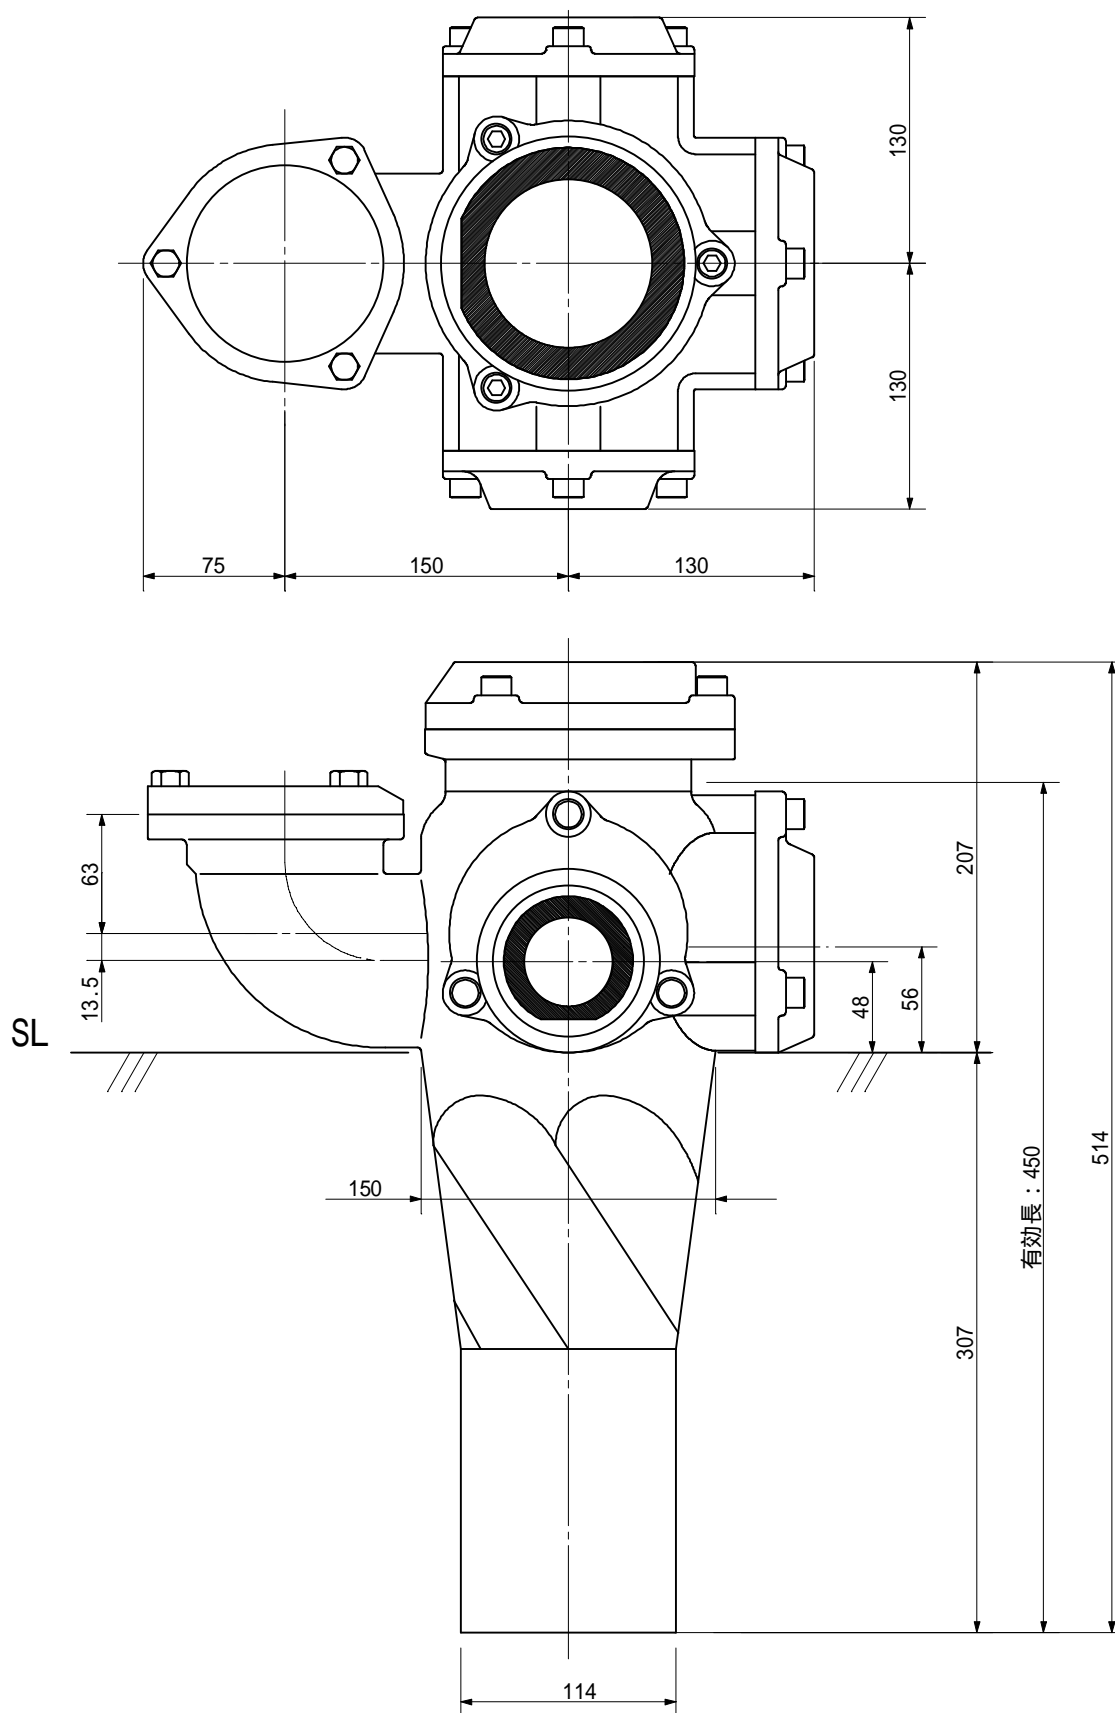

品名 AD双継手RR印付 100A 4方向(差し口)
 100-80L x 65 x 65 x 50 <EA8665S>

単位: mm

品名	AD双継手RR印付 100A 4方向(差し口) 100-80L x 65 x 65 x 50 <EA8665S>			図番	
製 図	積水化学工業 株式会社	年 月 日	2011.12	承認印	