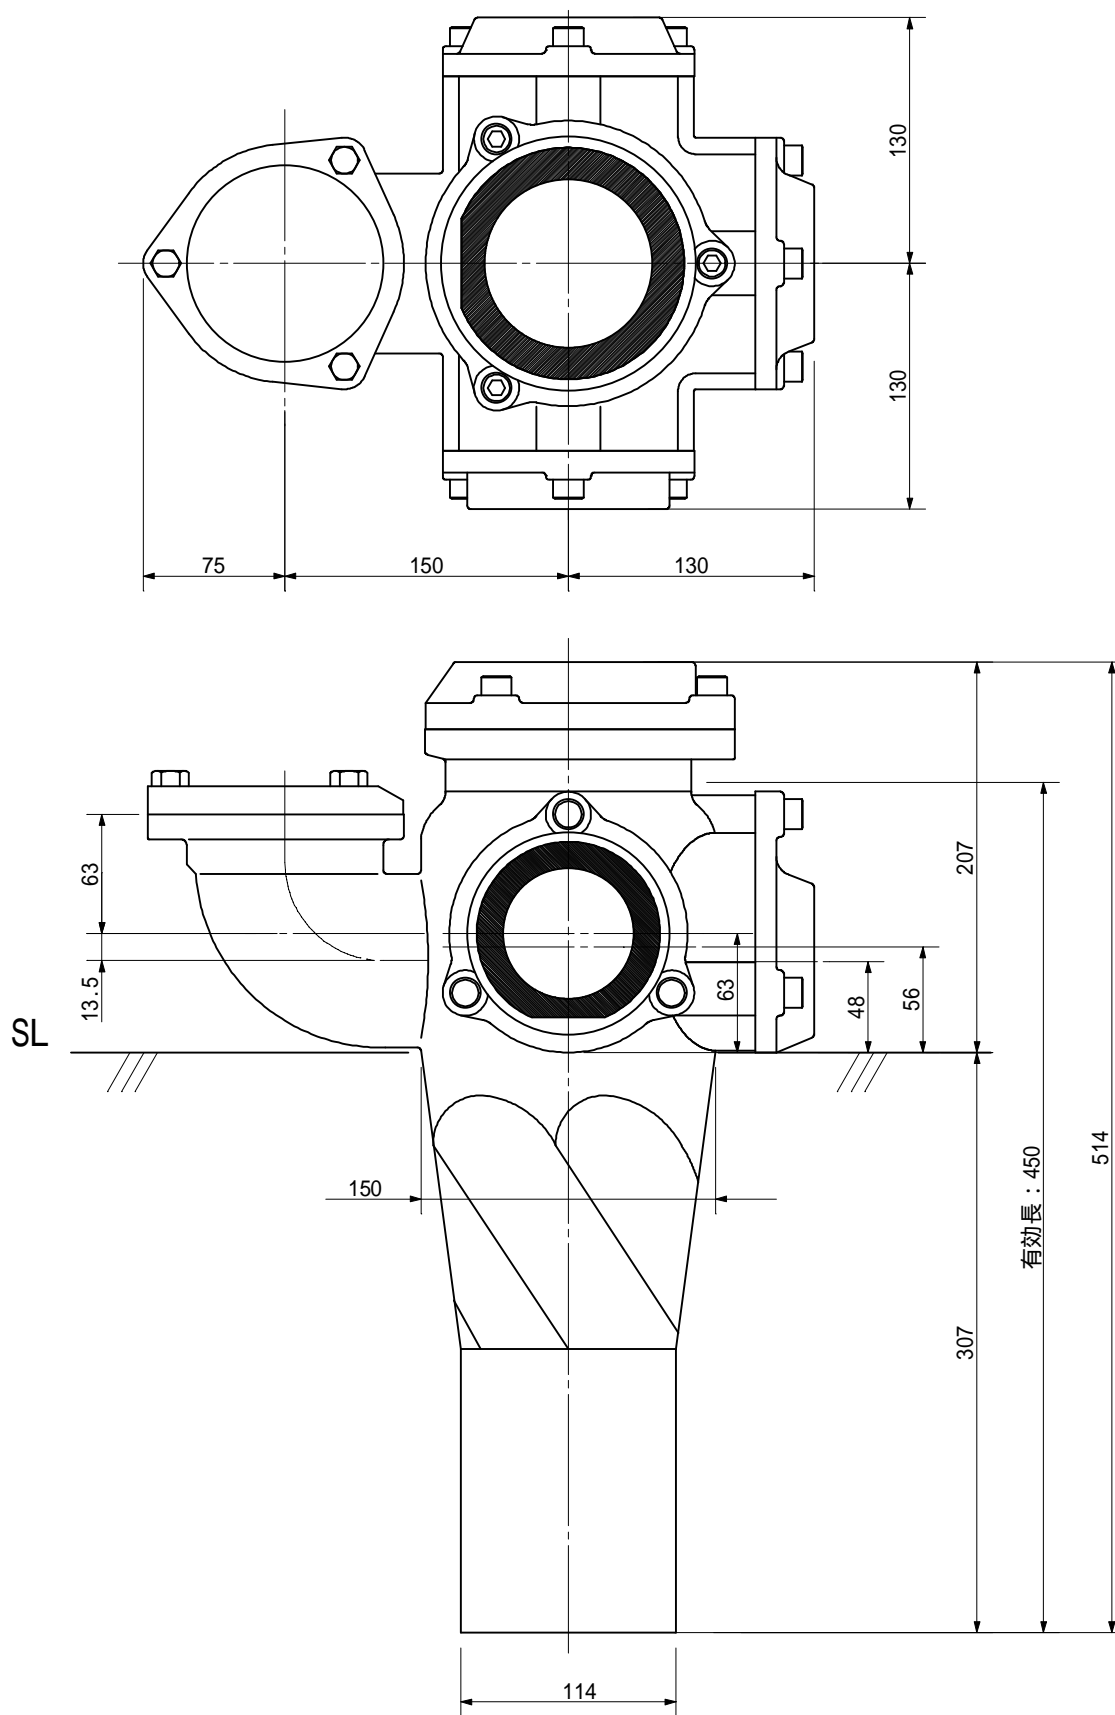

品名 AD双継手RR印付 100A 4方向(差し口)
 100-80L x 65 x 50 x 80 <EA8658S>

単位: mm

| | | | | | |
|--------|---|-------------|---------|-----|--|
| 品名 | AD双継手RR印付 100A 4方向(差し口) 100-80L x 65 x 50 x 80 <EA8658S> | | | 図番 | |
| 製 図 | 積水化学工業 株式会社 | 年 月 日 | 2011.12 | 承認印 | |