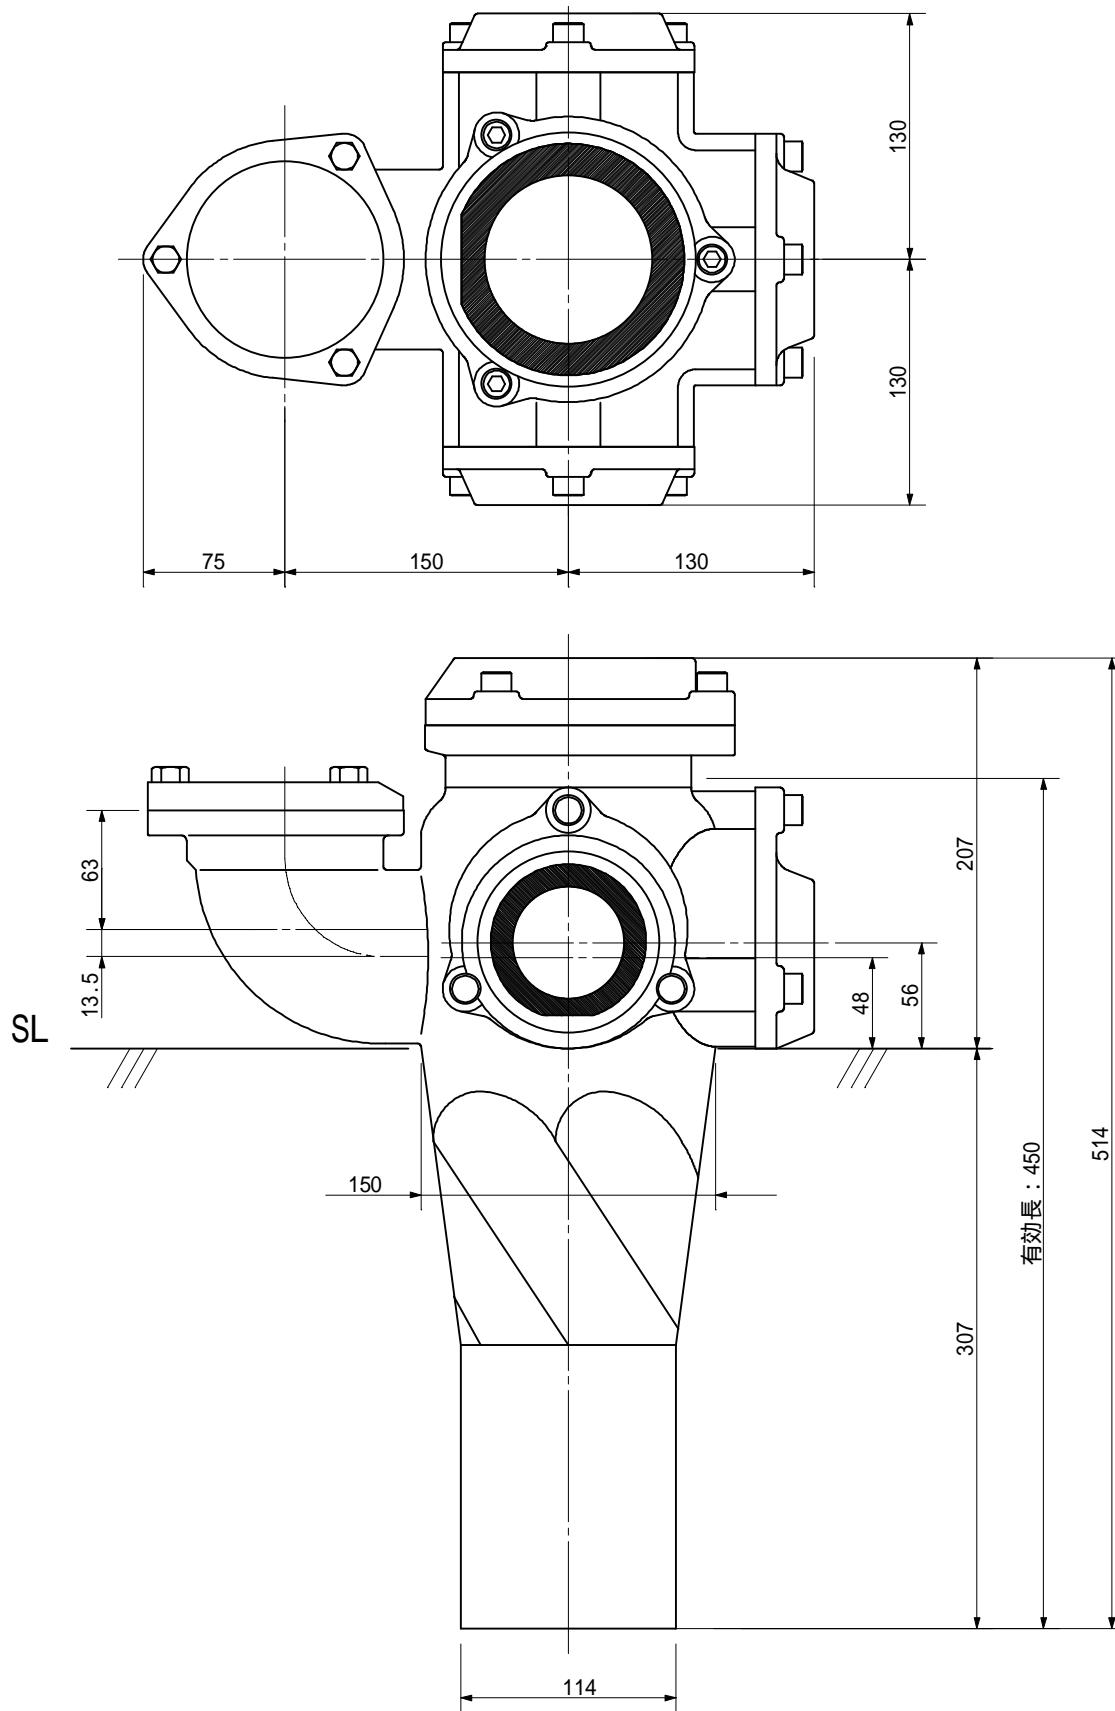

品名 AD双継手RR印付 100A 4方向(差し口)
100-80L x 65 x 50 x 65 <EA8656S>

単位: mm

品名	AD双継手RR印付 100A 4方向(差し口) 100-80L x 65 x 50 x 65 <EA8656S>			図番	
製 図	積水化学工業 株式会社	年 月 日	2011.12	承認印	