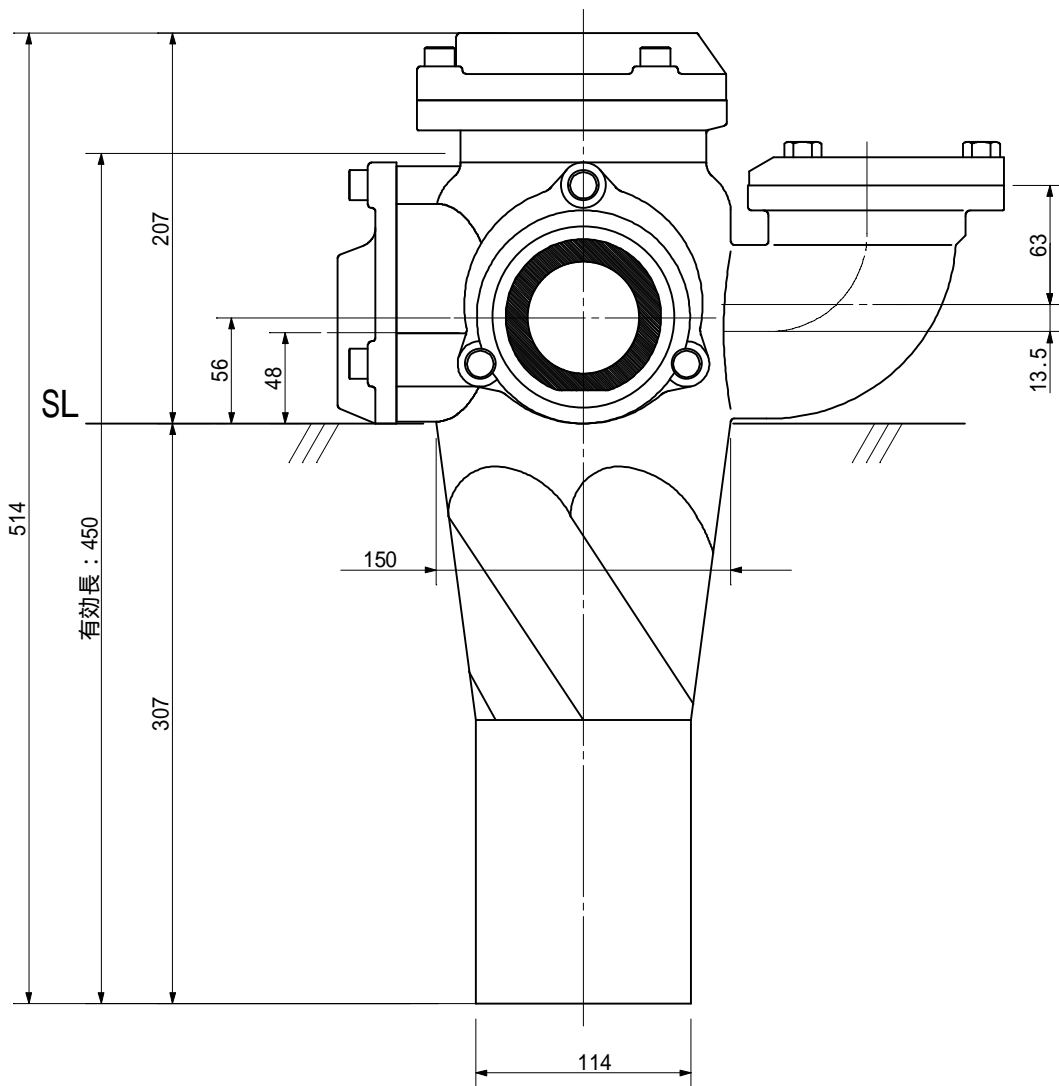

品名 AD双継手RRIL'付 100A 4方向(差し口)
100-80L x 65 x 50 x 50 <EA8655S>

単位: mm

品名	AD双継手RRIL'付 100A 4方向(差し口) 100-80L x 65 x 50 x 50 <EA8655S>			図番	
製 図	積水化学工業 株式会社	年 月 日	2011.12	承認 印	