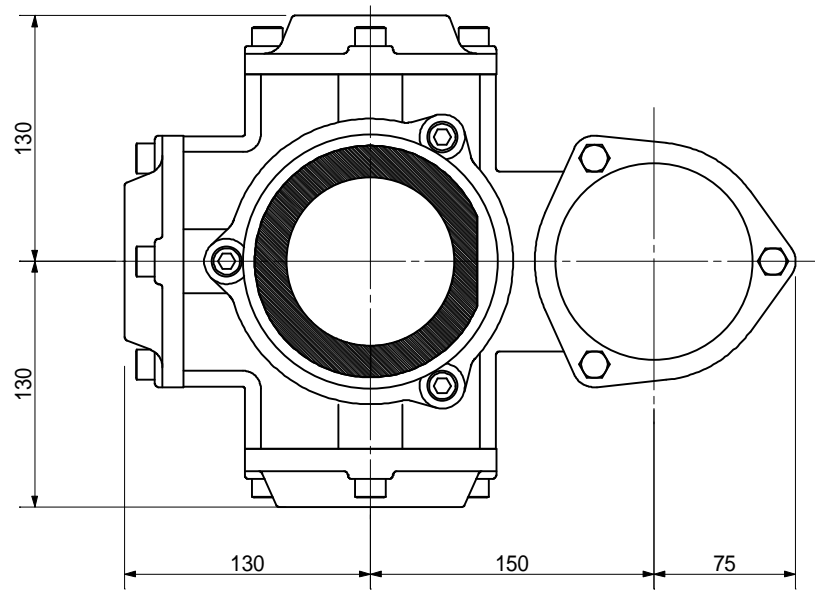

品名 AD双継手RRIL'付 100A 4方向(差し口)
100-80L x 65 x 50 x 50 <EA8655S>

単位: mm

品名	AD双継手RRIL'付 100A 4方向(差し口) 100-80L x 65 x 50 x 50 <EA8655S>			図番	
製 図	積水化学工業 株式会社	年 月 日	2011.12	承認 印	