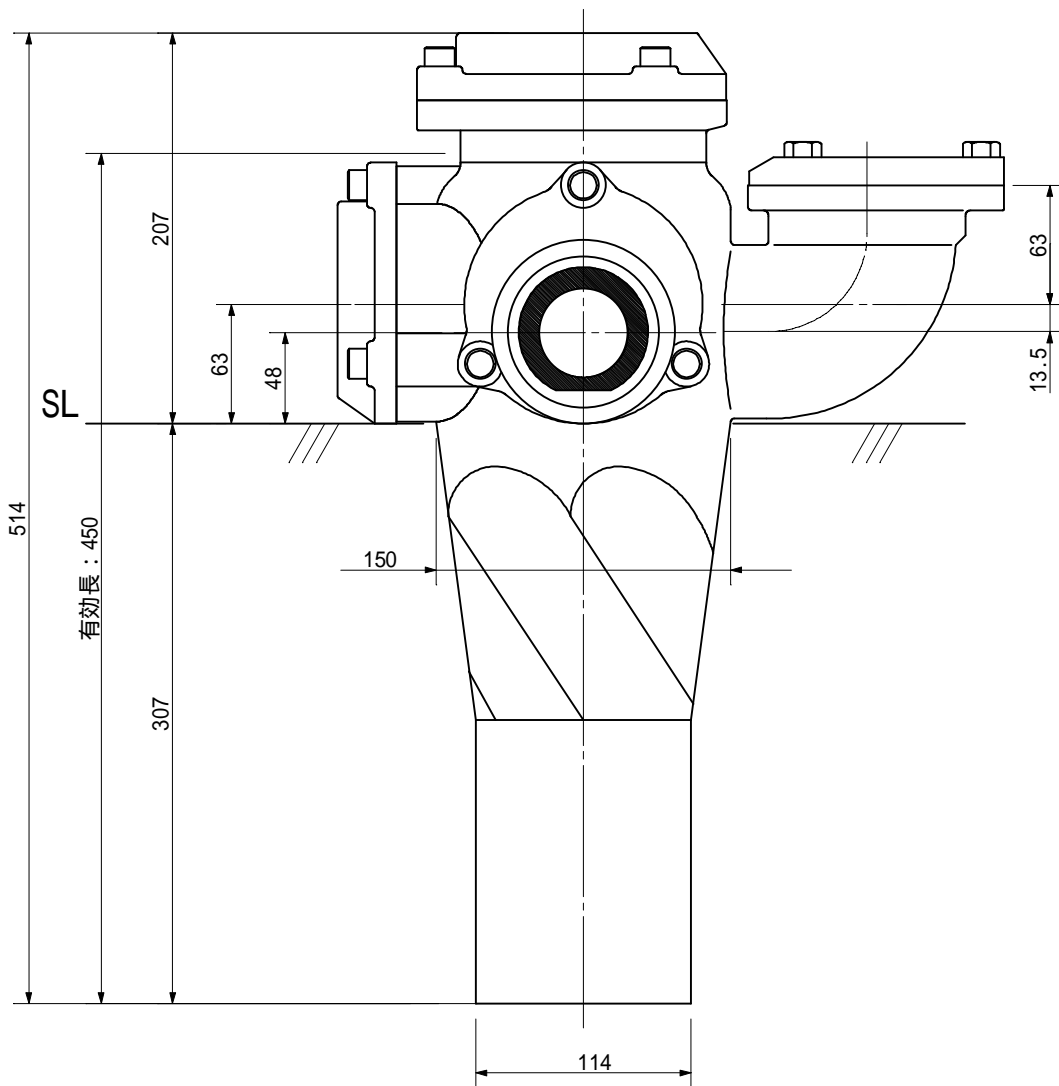

品名 AD双継手RR印付 100A 4方向(差し口)  
100-80L x 50 x 80 x 80 <EA8588S>

単位: mm

品名	AD双継手RR印付 100A 4方向(差し口) 100-80L x 50 x 80 x 80 <EA8588S>			図番	
製 図	積水化学工業 株式会社	年 月 日	2011.12	承認 印	