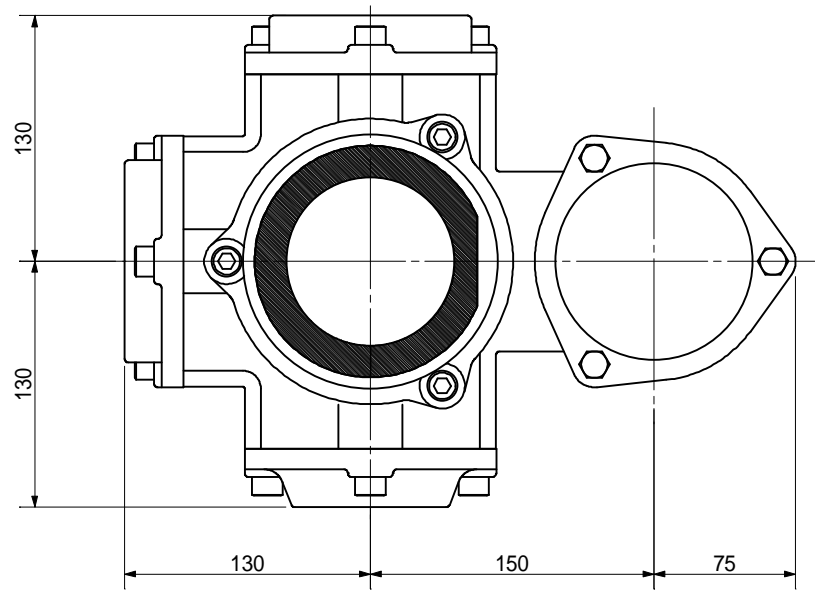

品名 AD双継手RR印付 100A 4方向(差し口)  
100-80L x 50 x 80 x 80 <EA8588S>

単位: mm

品名	AD双継手RR印付 100A 4方向(差し口) 100-80L x 50 x 80 x 80 <EA8588S>			図番	
製 図	積水化学工業 株式会社	年 月 日	2011.12	承認 印	