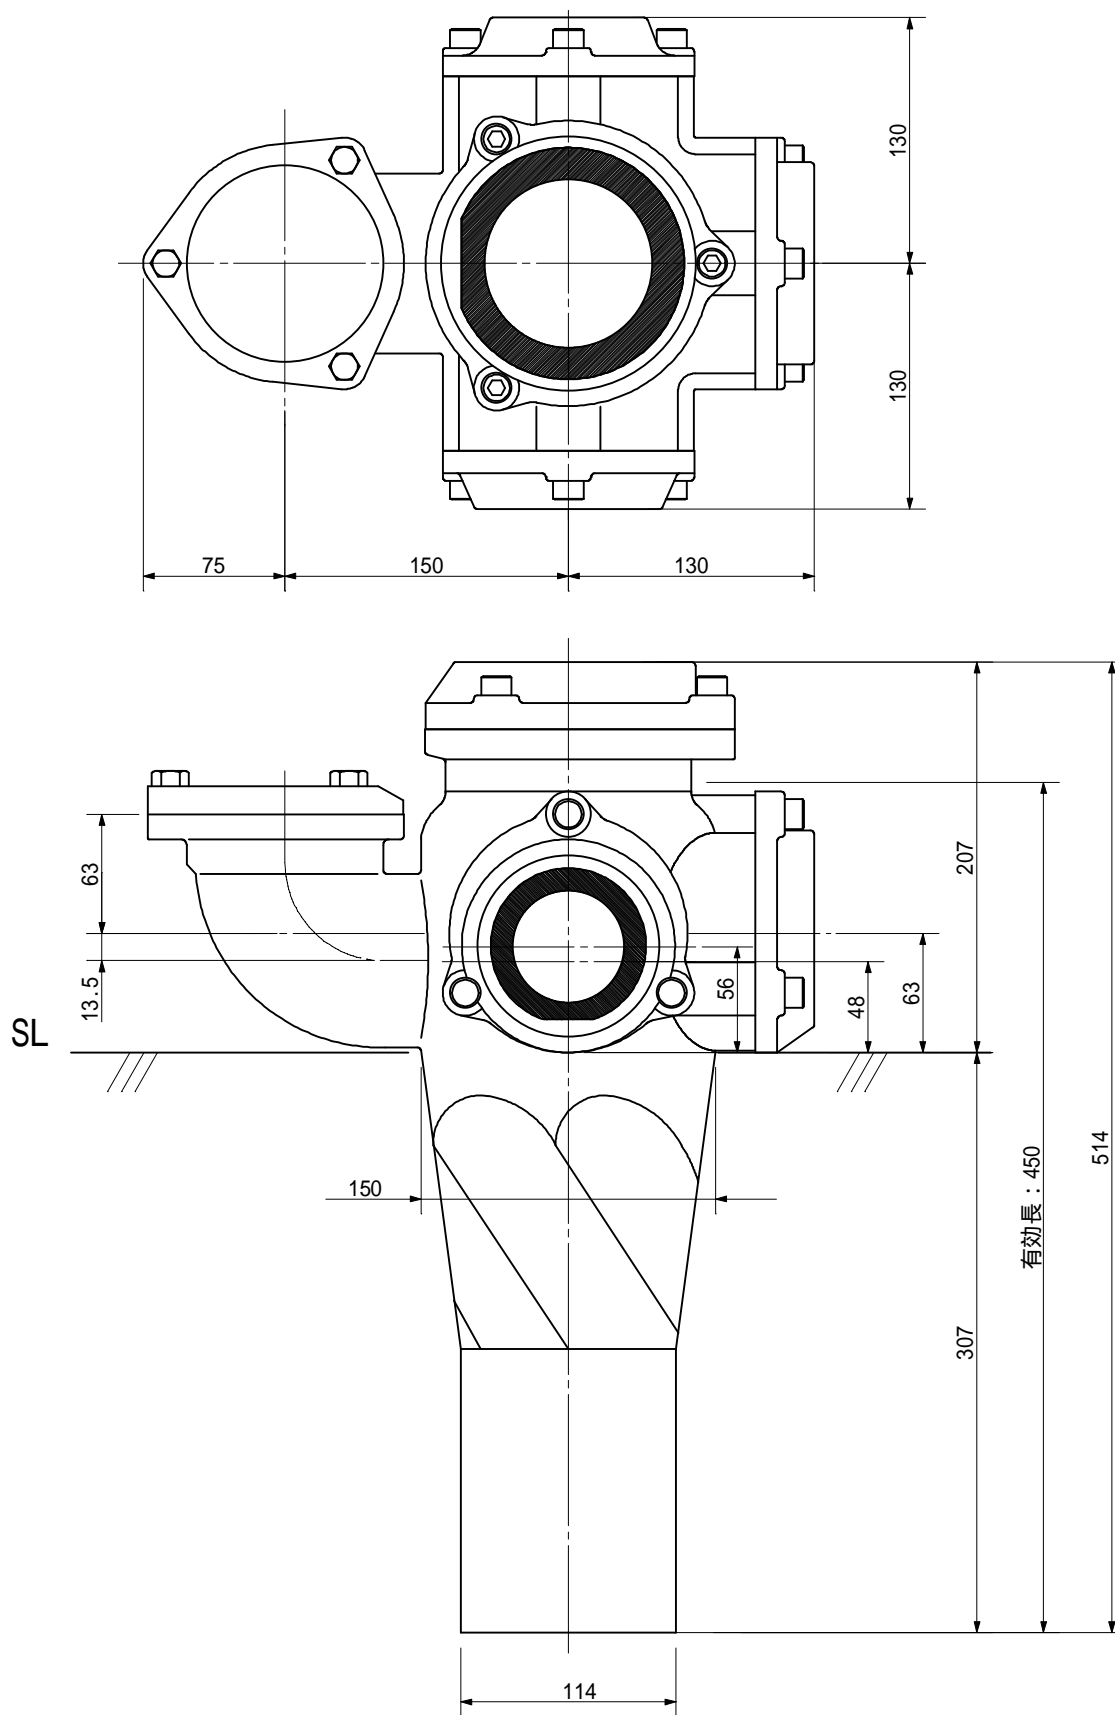

品名 AD双継手RR印付 100A 4方向(差し口)  
 100-80L x 50 x 80 x 65 <EA8586S>

単位: mm

品名	AD双継手RR印付 100A 4方向(差し口) 100-80L x 50 x 80 x 65 <EA8586S>			図番	
製 図	積水化学工業 株式会社	年 月 日	2011.12	承認印	