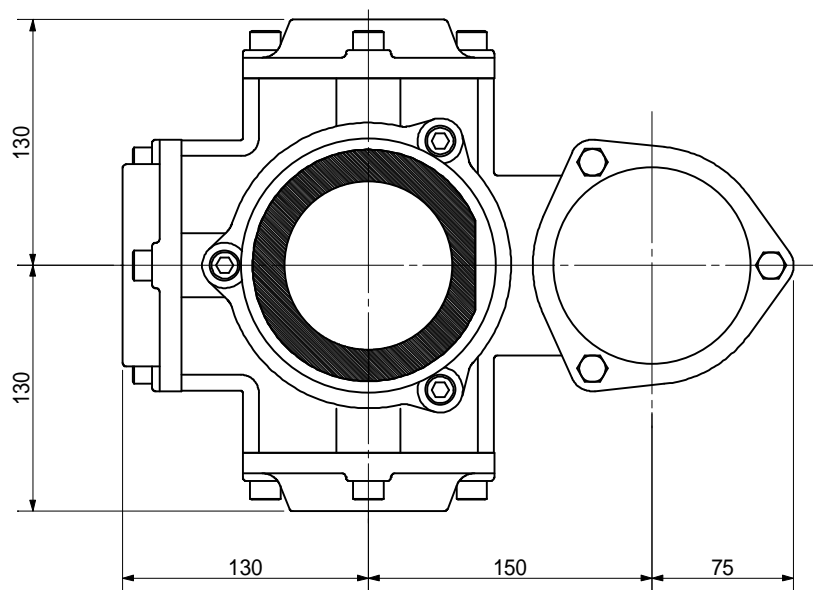

品名 AD双継手RR印付 100A 4方向(差し口)  
100-80L x 50 x 80 x 50 <EA8585S>

単位: mm

品名	AD双継手RR印付 100A 4方向(差し口) 100-80L x 50 x 80 x 50 <EA8585S>			図番	
製 図	積水化学工業 株式会社	年 月 日	2011.12	承認 印	