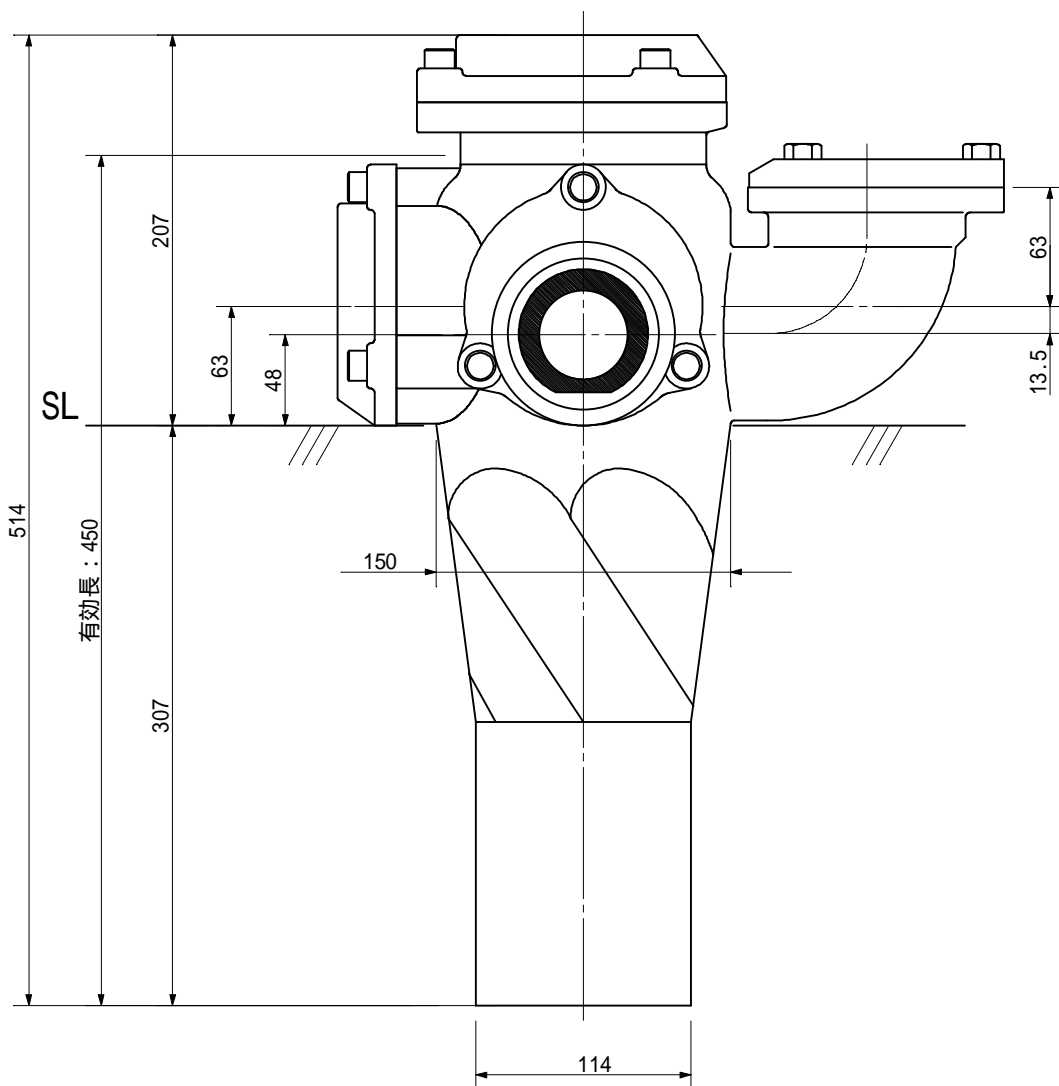

品名 AD双継手RR印付 100A 4方向(差し口)  
100-80L x 50 x 80 x 50 <EA8585S>

単位: mm

品名	AD双継手RR印付 100A 4方向(差し口) 100-80L x 50 x 80 x 50 <EA8585S>			図番	
製 図	積水化学工業 株式会社	年 月 日	2011.12	承認 印	