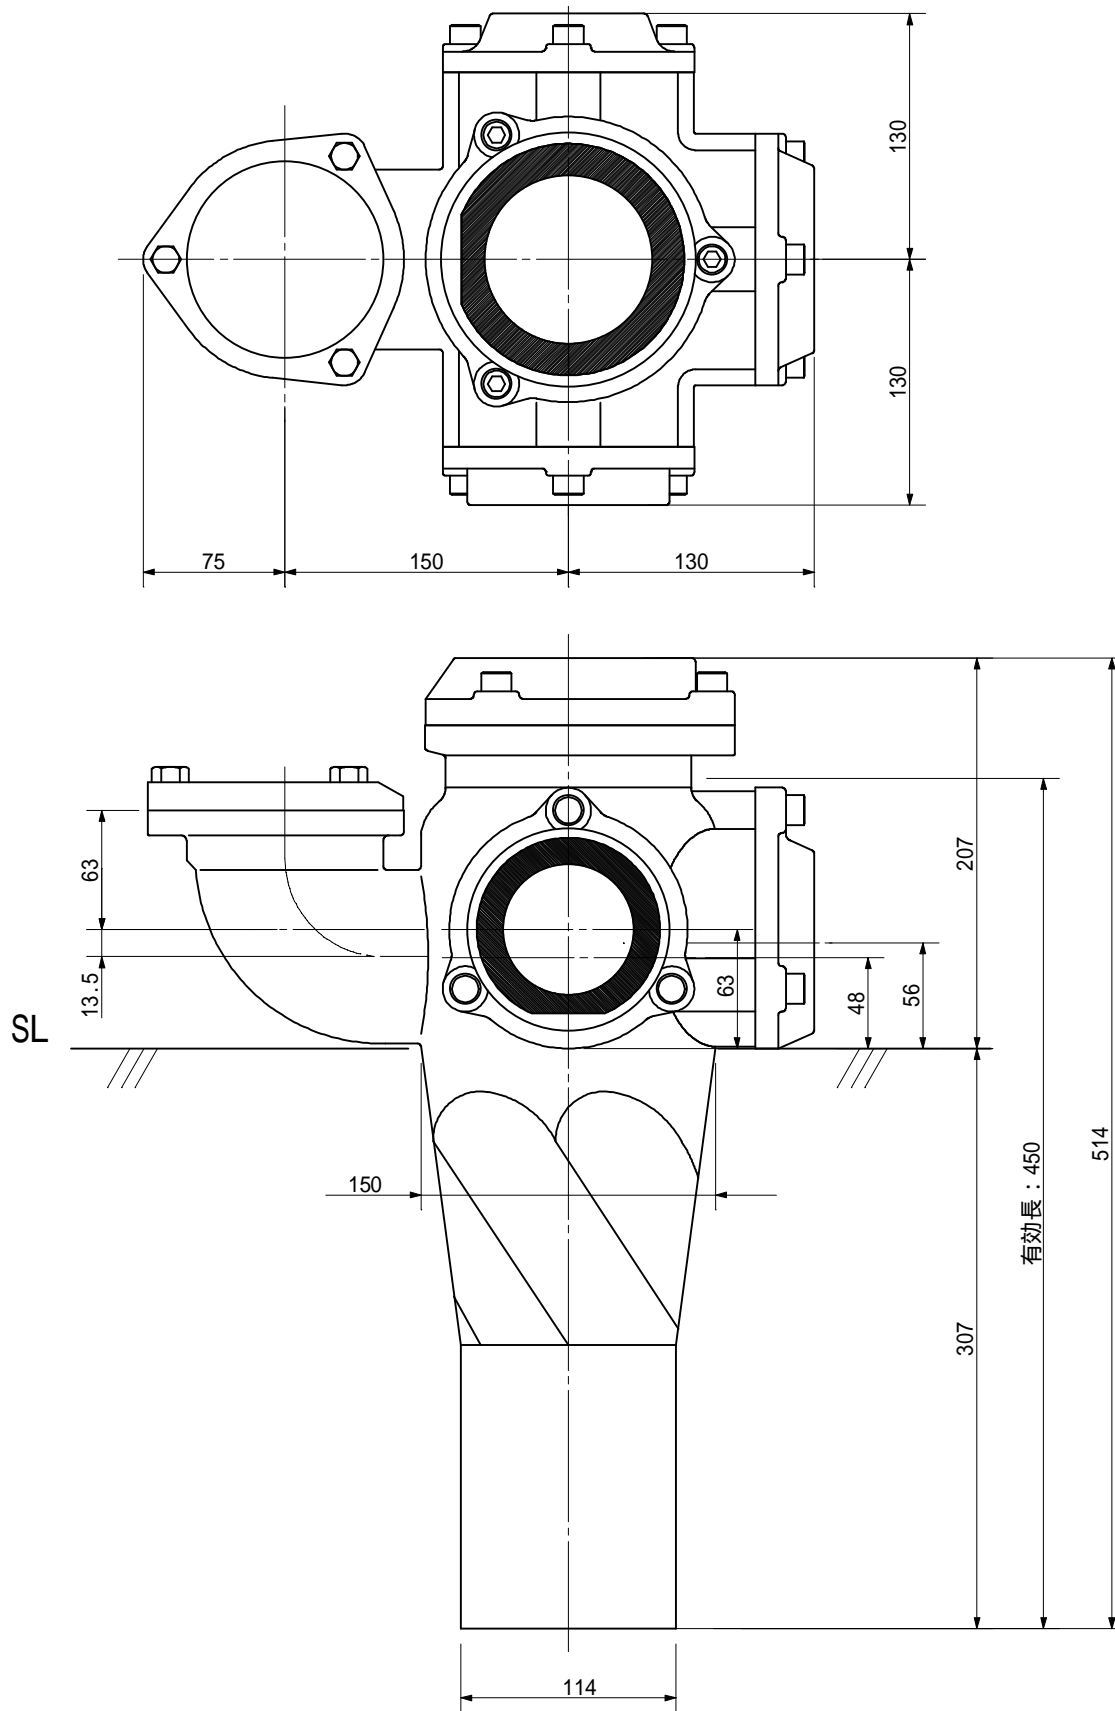

品名 AD双継手RR印付 100A 4方向(差し口)
100-80L x 50 x 65 x 80 <EA8568S>

単位: mm

品名	AD双継手RR印付 100A 4方向(差し口) 100-80L x 50 x 65 x 80 <EA8568S>			図番	
製 図	積水化学工業 株式会社	年 月 日	2011.12	承認印	