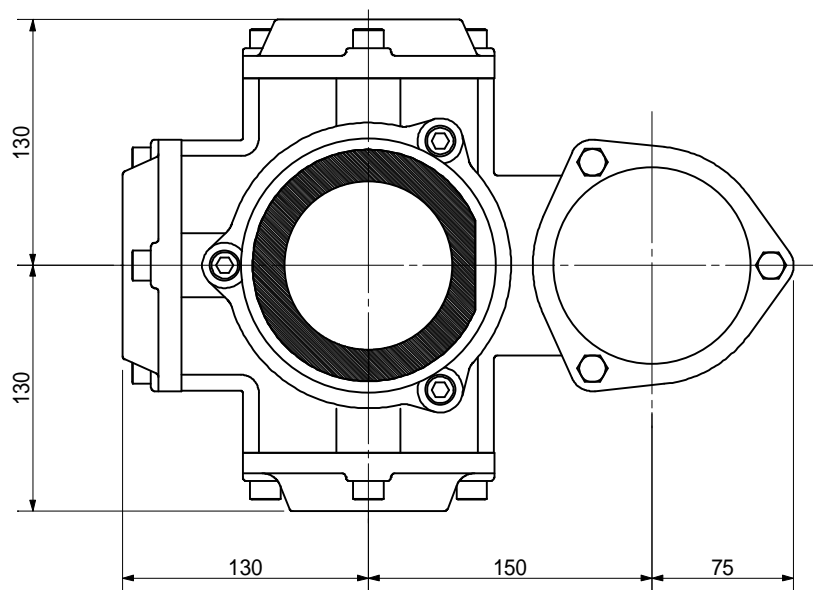

品名 AD双継手RR1付 100A 4方向(差し口)  
100-80L x 50 x 65 x 65 <EA8566S>

単位: mm

品名	AD双継手RR1付 100A 4方向(差し口) 100-80L x 50 x 65 x 65 <EA8566S>			図番	
製 図	積水化学工業 株式会社	年 月 日	2011.12	承認 印	