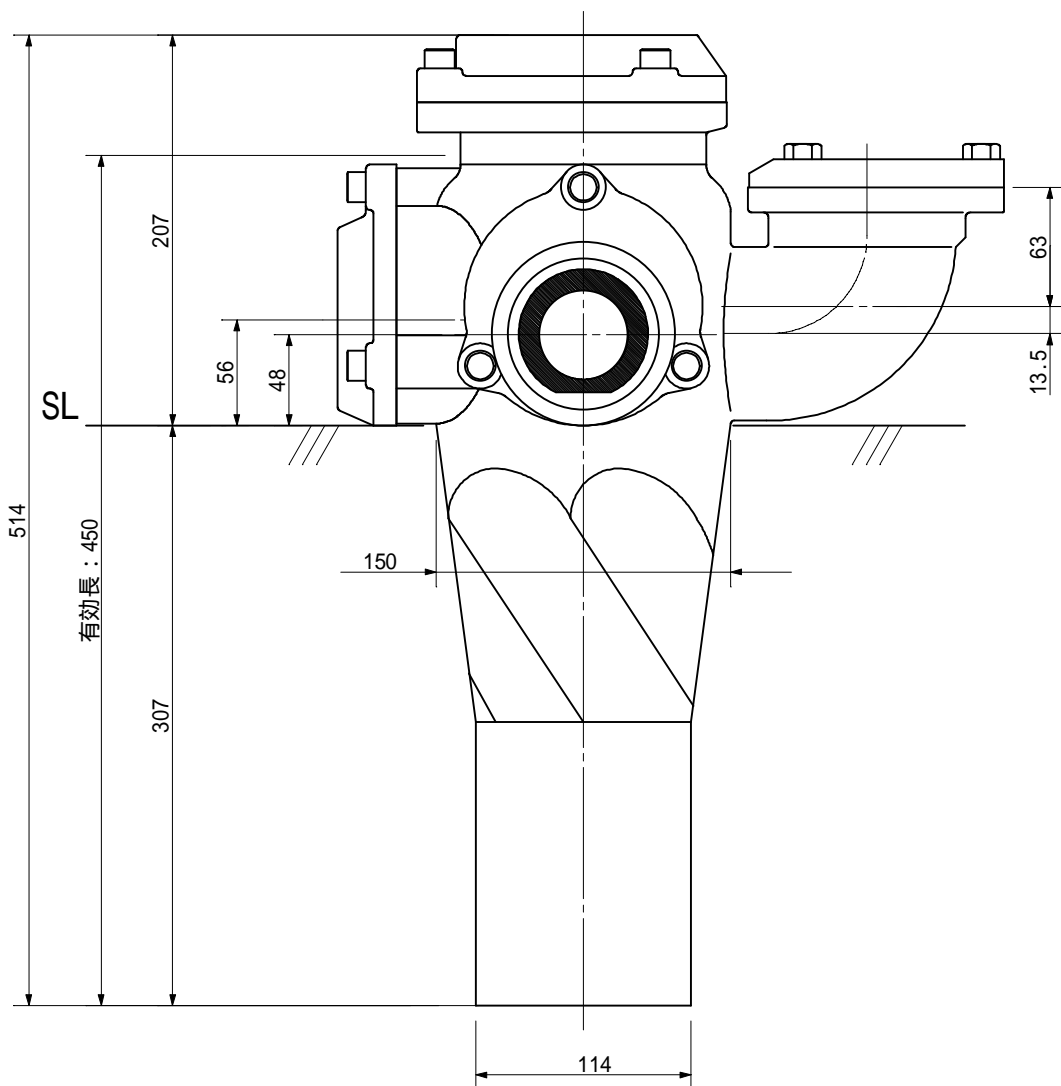

品名 AD双継手RR1付 100A 4方向(差し口)  
100-80L x 50 x 65 x 65 <EA8566S>

単位: mm

品名	AD双継手RR1付 100A 4方向(差し口) 100-80L x 50 x 65 x 65 <EA8566S>			図番	
製 図	積水化学工業 株式会社	年 月 日	2011.12	承認 印	