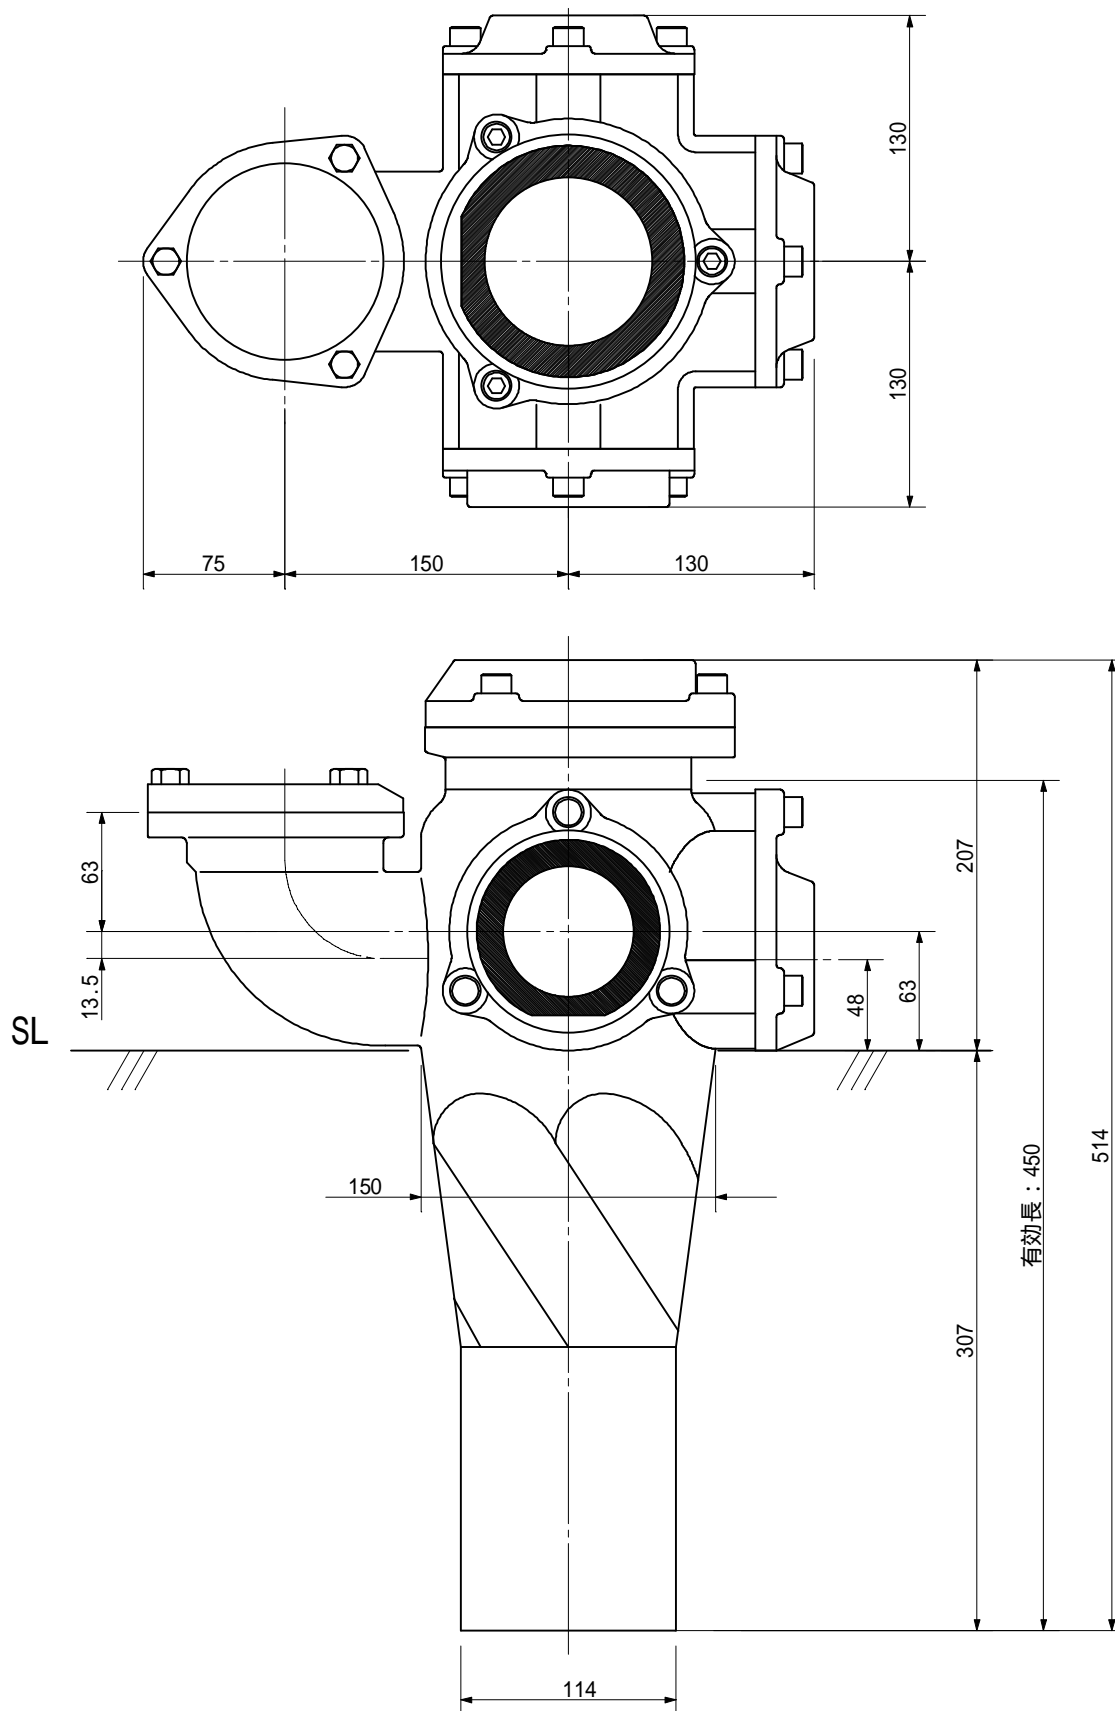

品名 AD双継手RR印付 100A 4方向(差し口)
100-80L x 50 x 50 x 80 <EA8558S>

単位: mm

品名	AD双継手RR印付 100A 4方向(差し口) 100-80L x 50 x 50 x 80 <EA8558S>			図番	
製 図	積水化学工業 株式会社	年 月 日	2011.12	承認印	