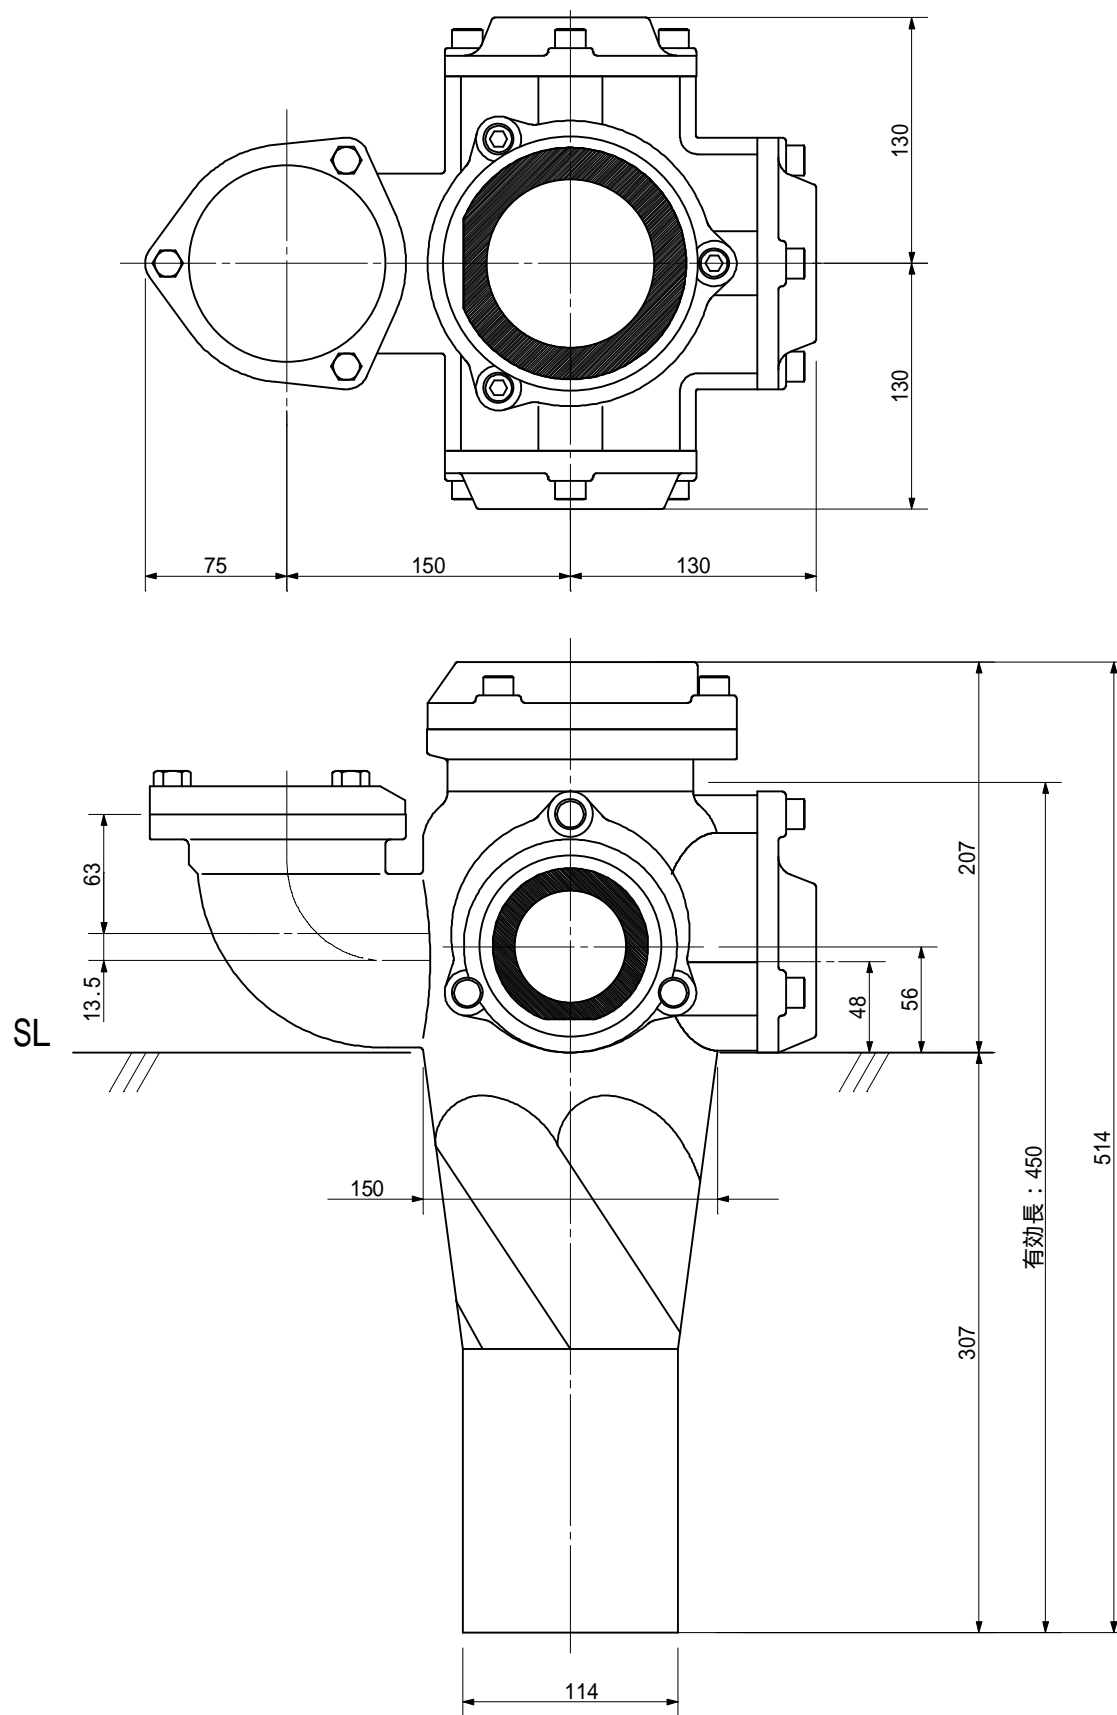

品名 AD双継手RR印付 100A 4方向(差し口)  
100-80L x 50 x 50 x 65 <EA8556S>

単位: mm

|        |                                                             |             |         |     |  |
|--------|-------------------------------------------------------------|-------------|---------|-----|--|
| 品名     | AD双継手RR印付 100A 4方向(差し口)<br>100-80L x 50 x 50 x 65 <EA8556S> |             |         | 図番  |  |
| 製<br>図 | 積水化学工業<br>株式会社                                              | 年<br>月<br>日 | 2011.12 | 承認印 |  |