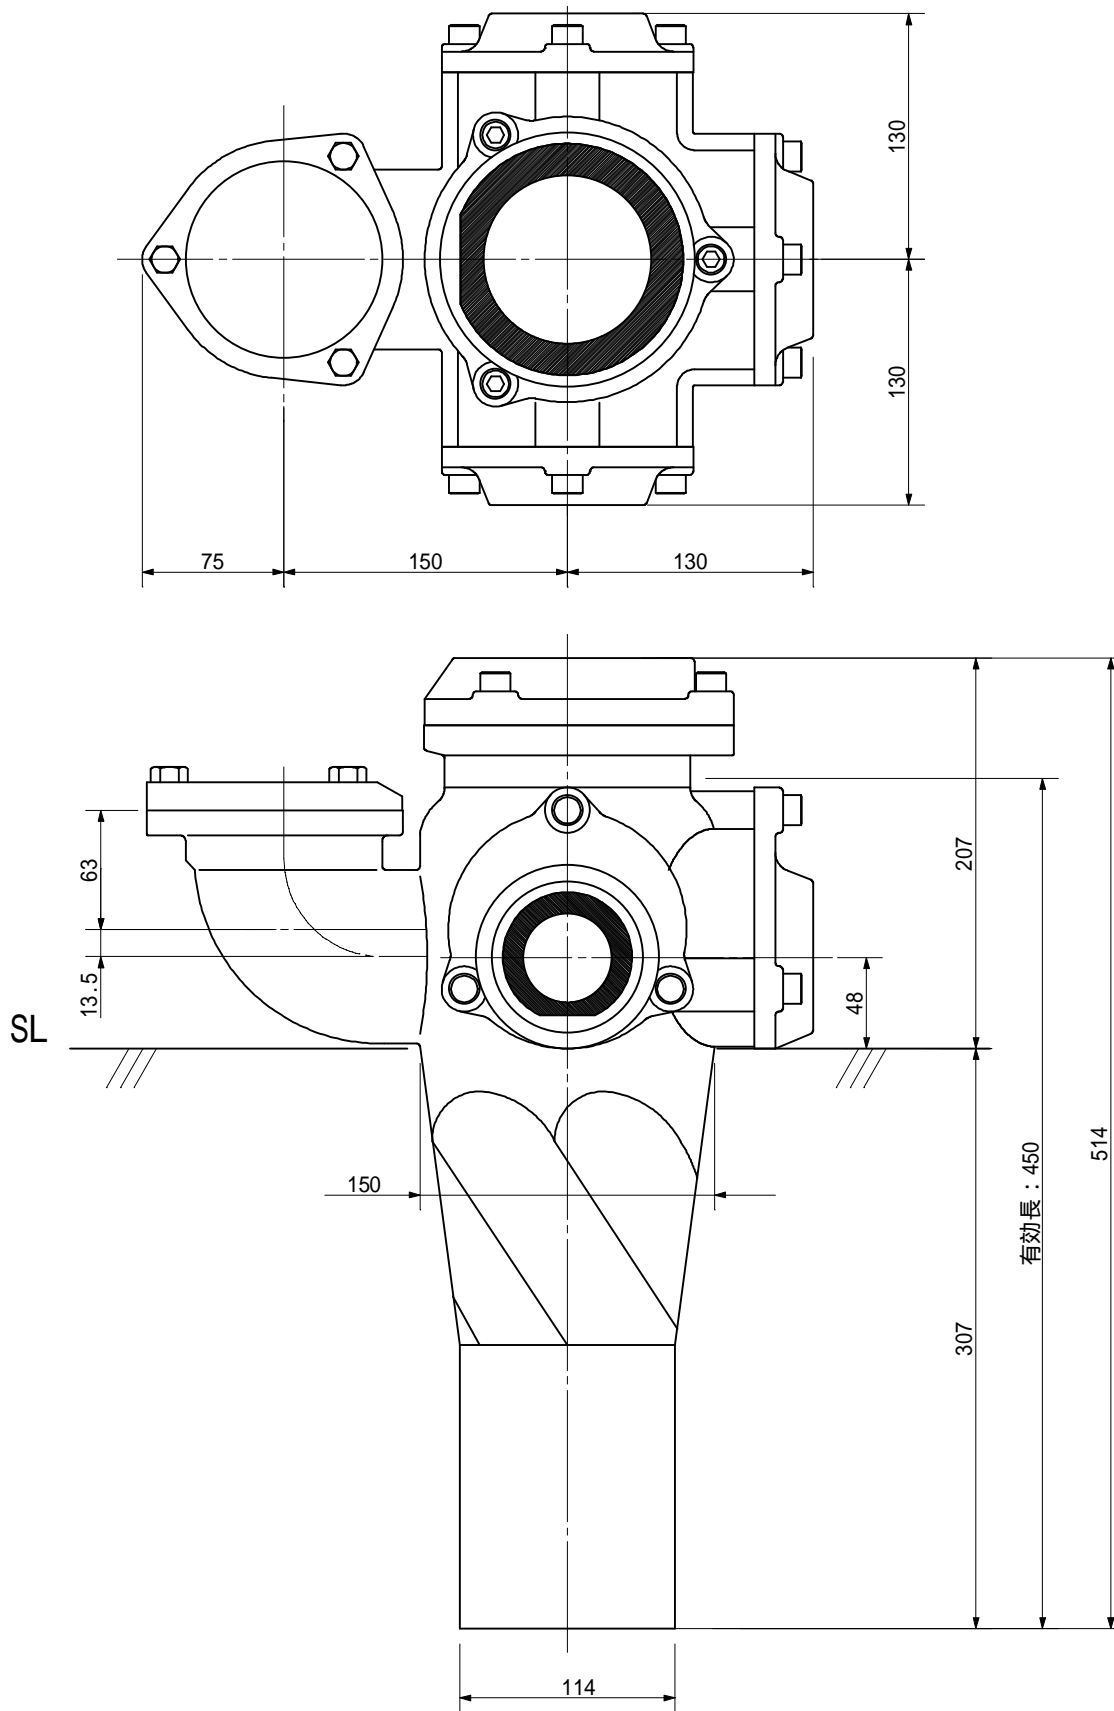

品名 AD双継手RR印付 100A 4方向(差し口)
100-80L x 50 x 50 x 50 <EA8555S>

単位: mm

品名	AD双継手RR印付 100A 4方向(差し口) 100-80L x 50 x 50 x 50 <EA8555S>			図番	
製 図	積水化学工業 株式会社	年 月 日	2011.12	承認印	