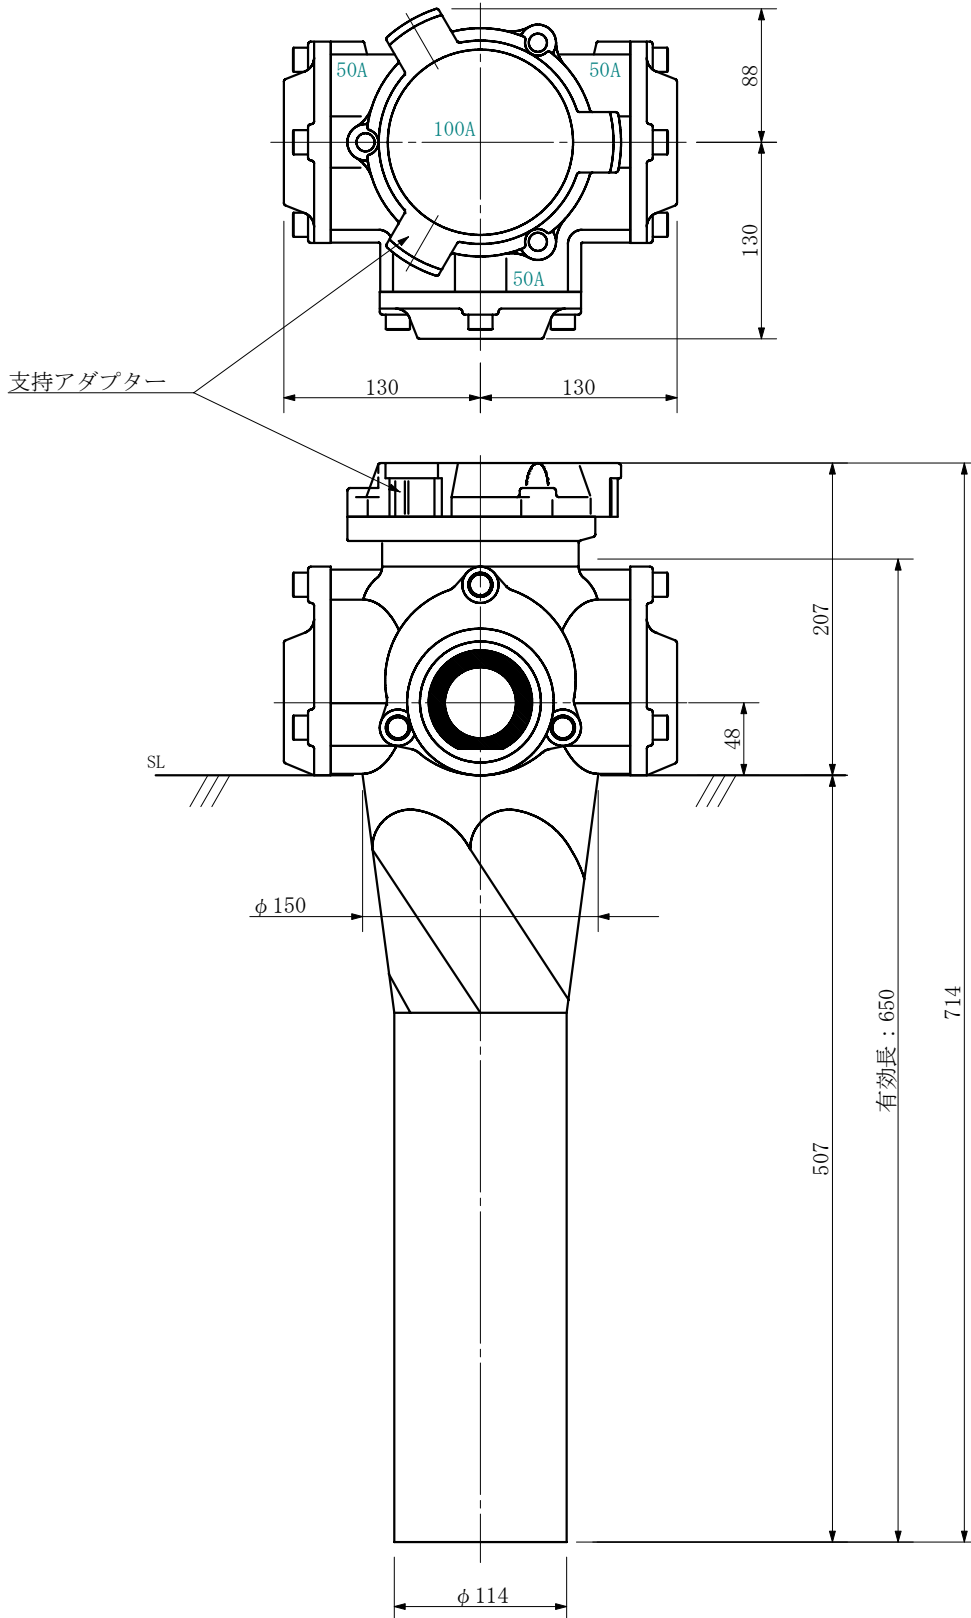

品名 ADスリム継手RRツグタイプ 100A 3方向 (差し口)
100-50×50×50 <LA555S>

単位：mm

品名	ADスリム継手RRツグタイプ 100A 3方向 (差し口) 100-50×50×50 <LA555S>			図番	
製 図	積水化学工業 株式会社	年 月 日	2019. 08	承認 印	