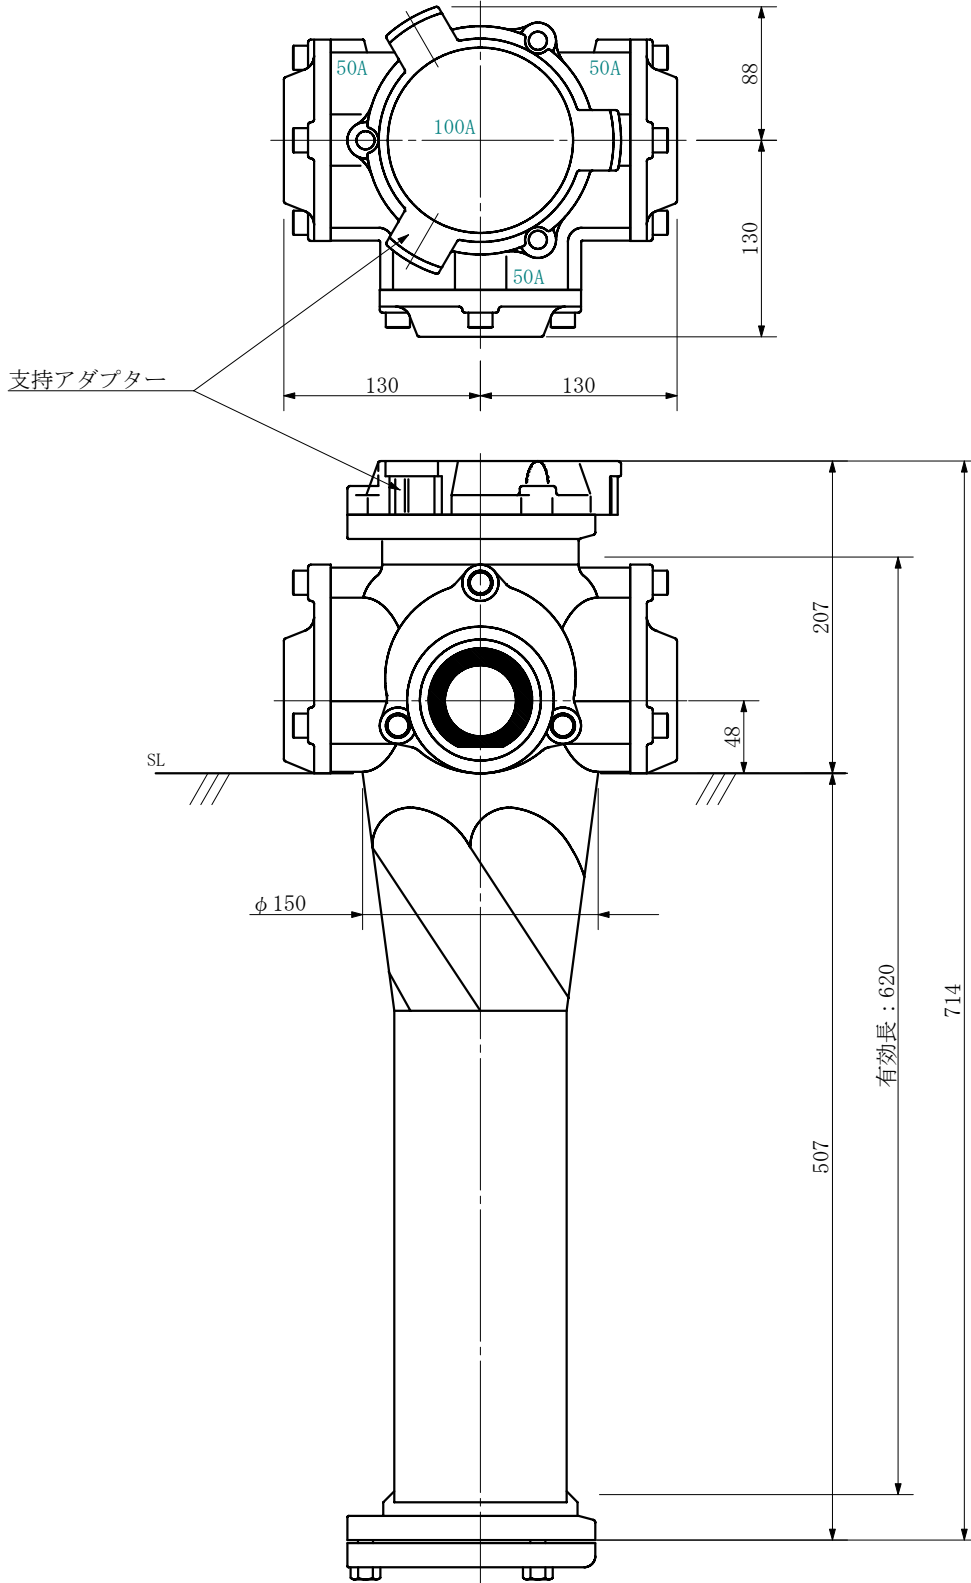

品名 ADスリム継手RRツグタイプ 100A 3方向 (受け口)  
100-50×50×50 <LA555U>

単位：mm

品名	ADスリム継手RRツグタイプ 100A 3方向 (受け口) 100-50×50×50 <LA555U>			図番	
製 図	積水化学工業 株式会社	年 月 日	2019. 08	承認 印	