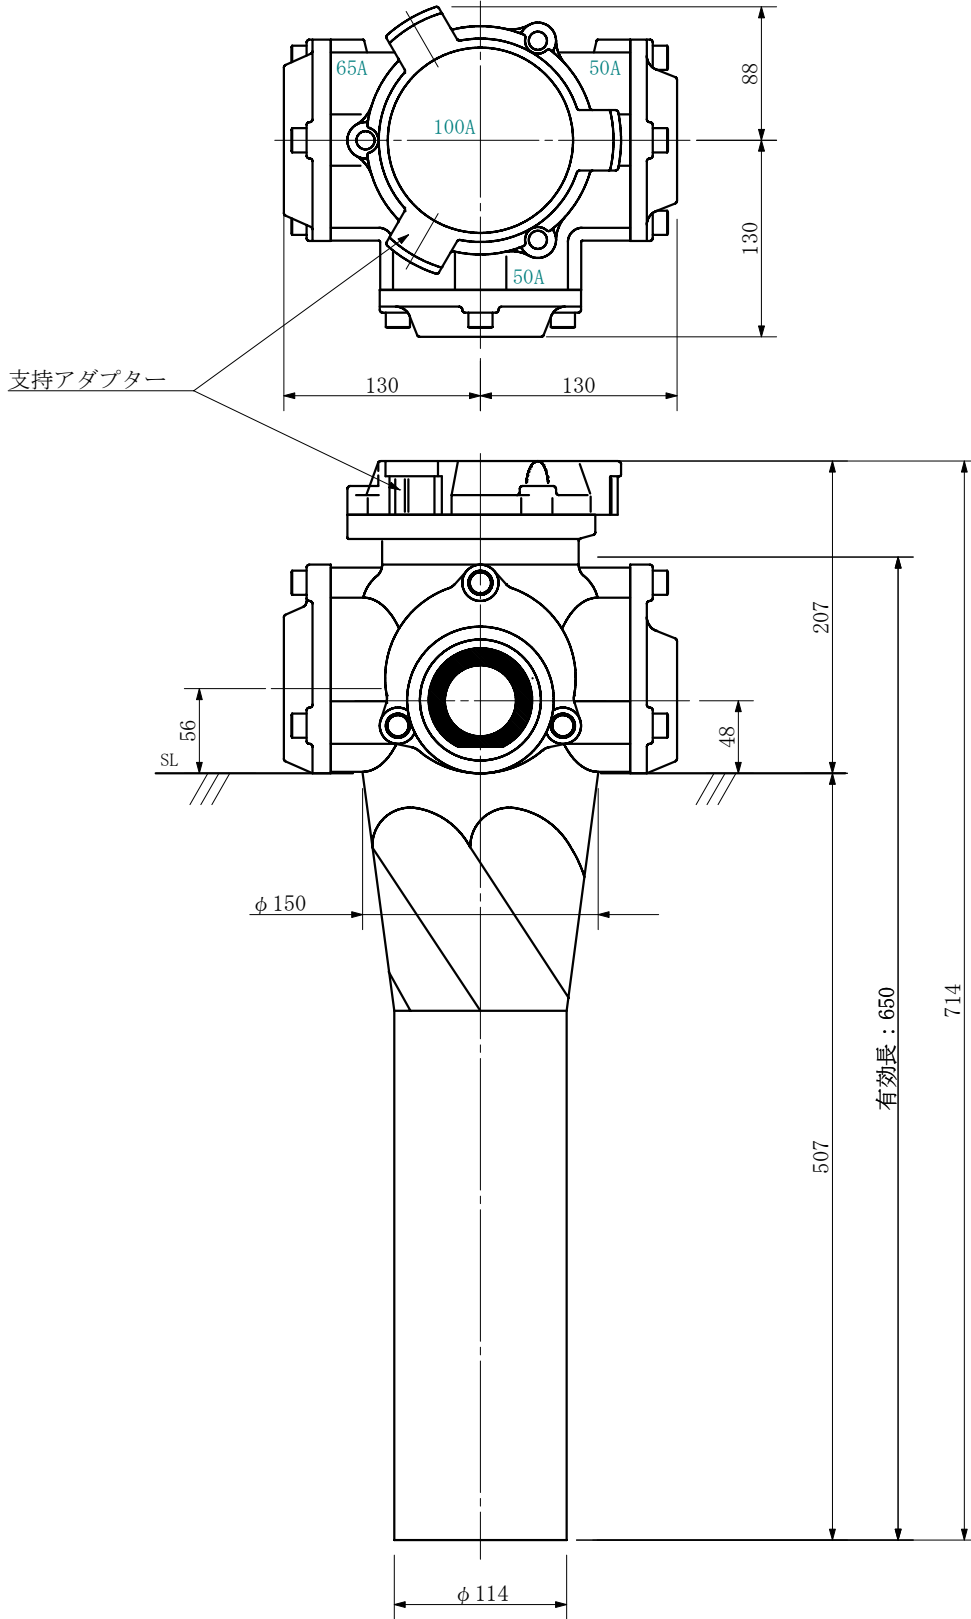

品名 ADスリム継手RRツグタイプ 100A 3方向 (差し口)
100-65×50×50 <LA6055S>

単位：mm

品名	ADスリム継手RRツグタイプ 100A 3方向 (差し口) 100-65×50×50 <LA6055S>			図番	
製 図	積水化学工業 株式会社	年 月 日	2019. 08	承認 印	