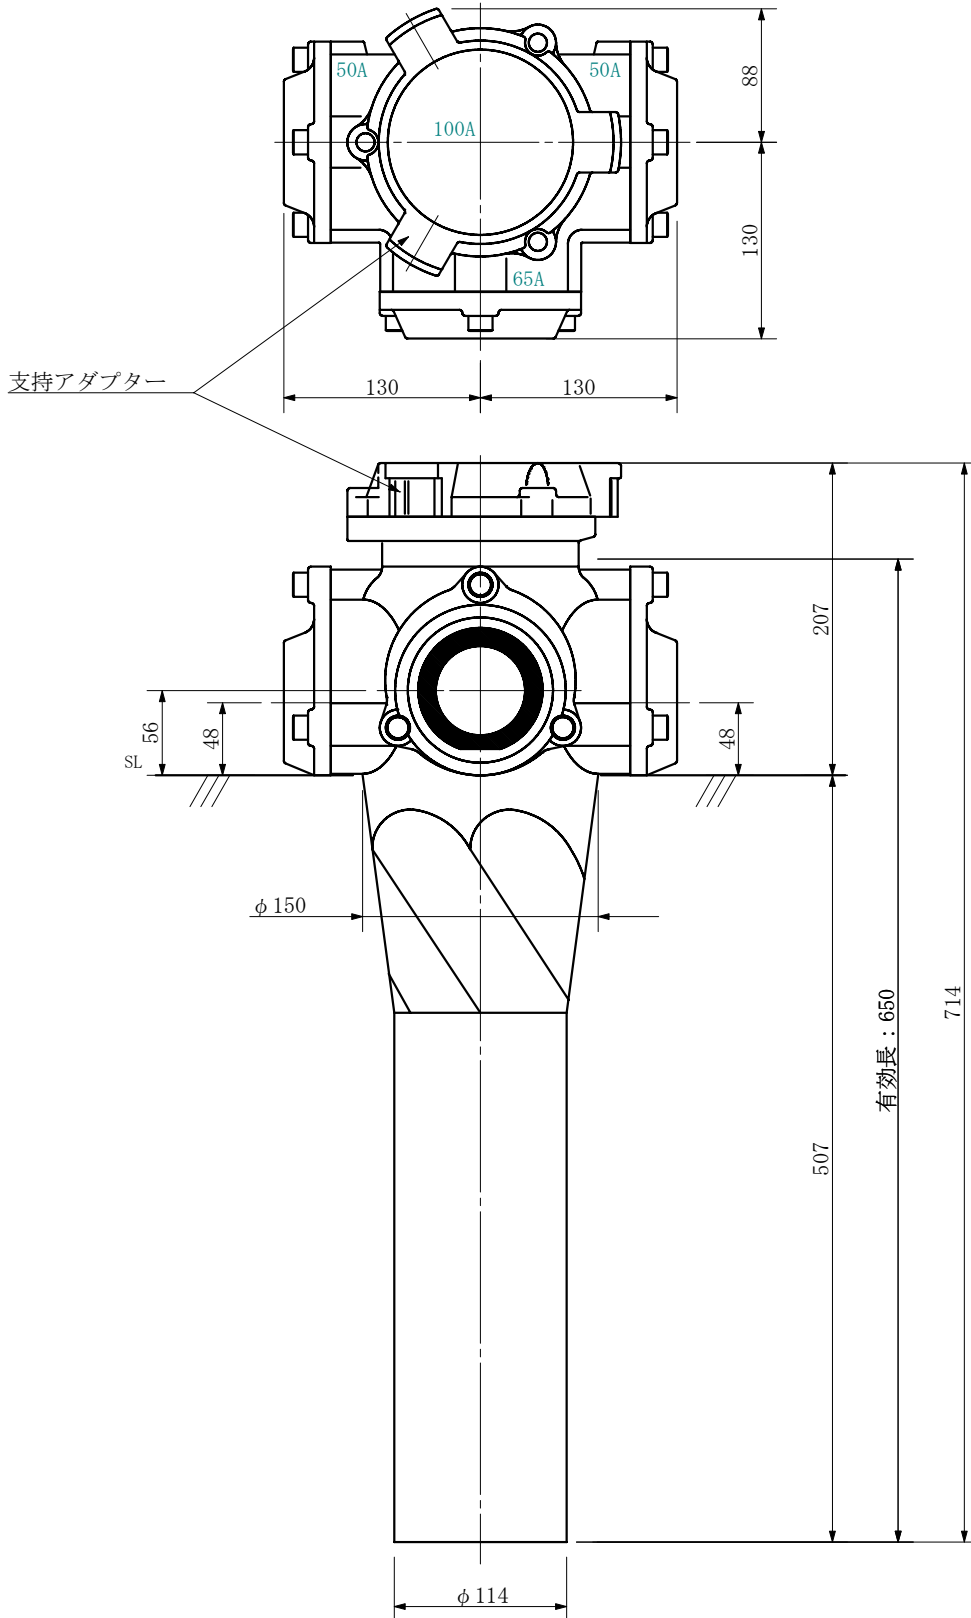

品名 ADスリム継手RRツグタイプ 100A 3方向 (差し口)
 100-65×50×50 <LA6505S>

単位：mm

品名	ADスリム継手RRツグタイプ 100A 3方向 (差し口) 100-65×50×50 <LA6505S>			図番	
製 図	積水化学工業 株式会社	年 月 日	2019. 08	承認 印	