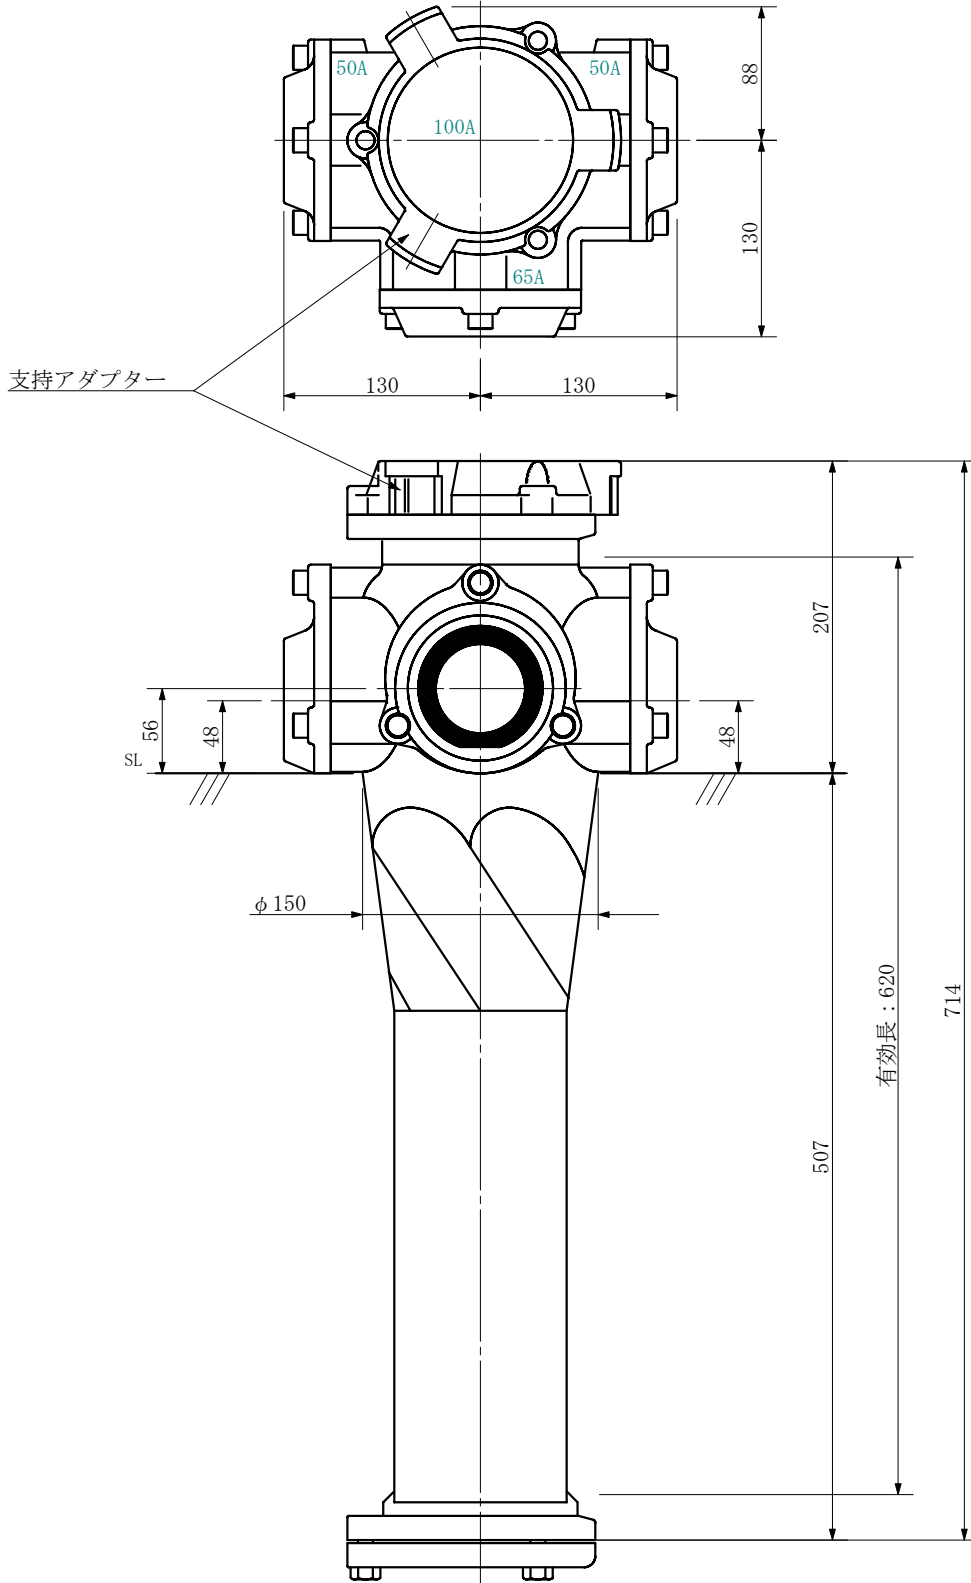

品名 ADスリム継手RRツグタイプ 100A 3方向 (受け口)
100-65×50×50 <LA6505U>

単位：mm

品名	ADスリム継手RRツグタイプ 100A 3方向 (受け口) 100-65×50×50 <LA6505U>			図番	
製 図	積水化学工業 株式会社	年 月 日	2019. 08	承認 印	