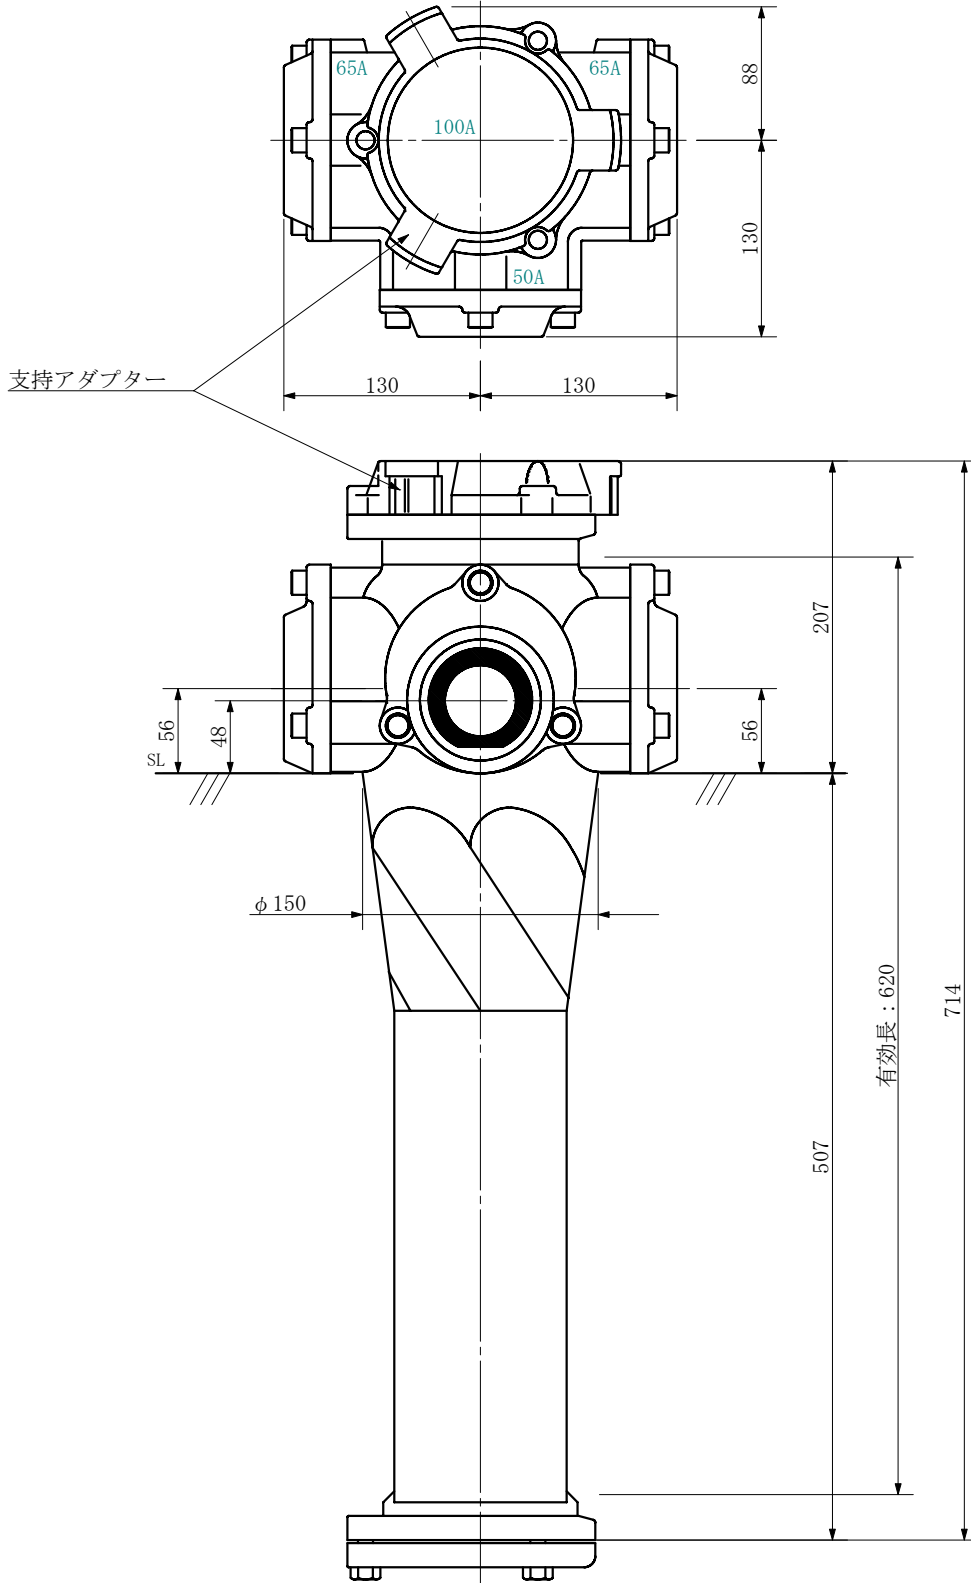

品名 ADスリム継手RRツグタイプ 100A 3方向 (受け口)
100-65×50×65 <LA656U>

単位：mm

品名	ADスリム継手RRツグタイプ 100A 3方向 (受け口) 100-65×50×65 <LA656U>			図番	
製 図	積水化学工業 株式会社	年 月 日	2019. 08	承認 印	