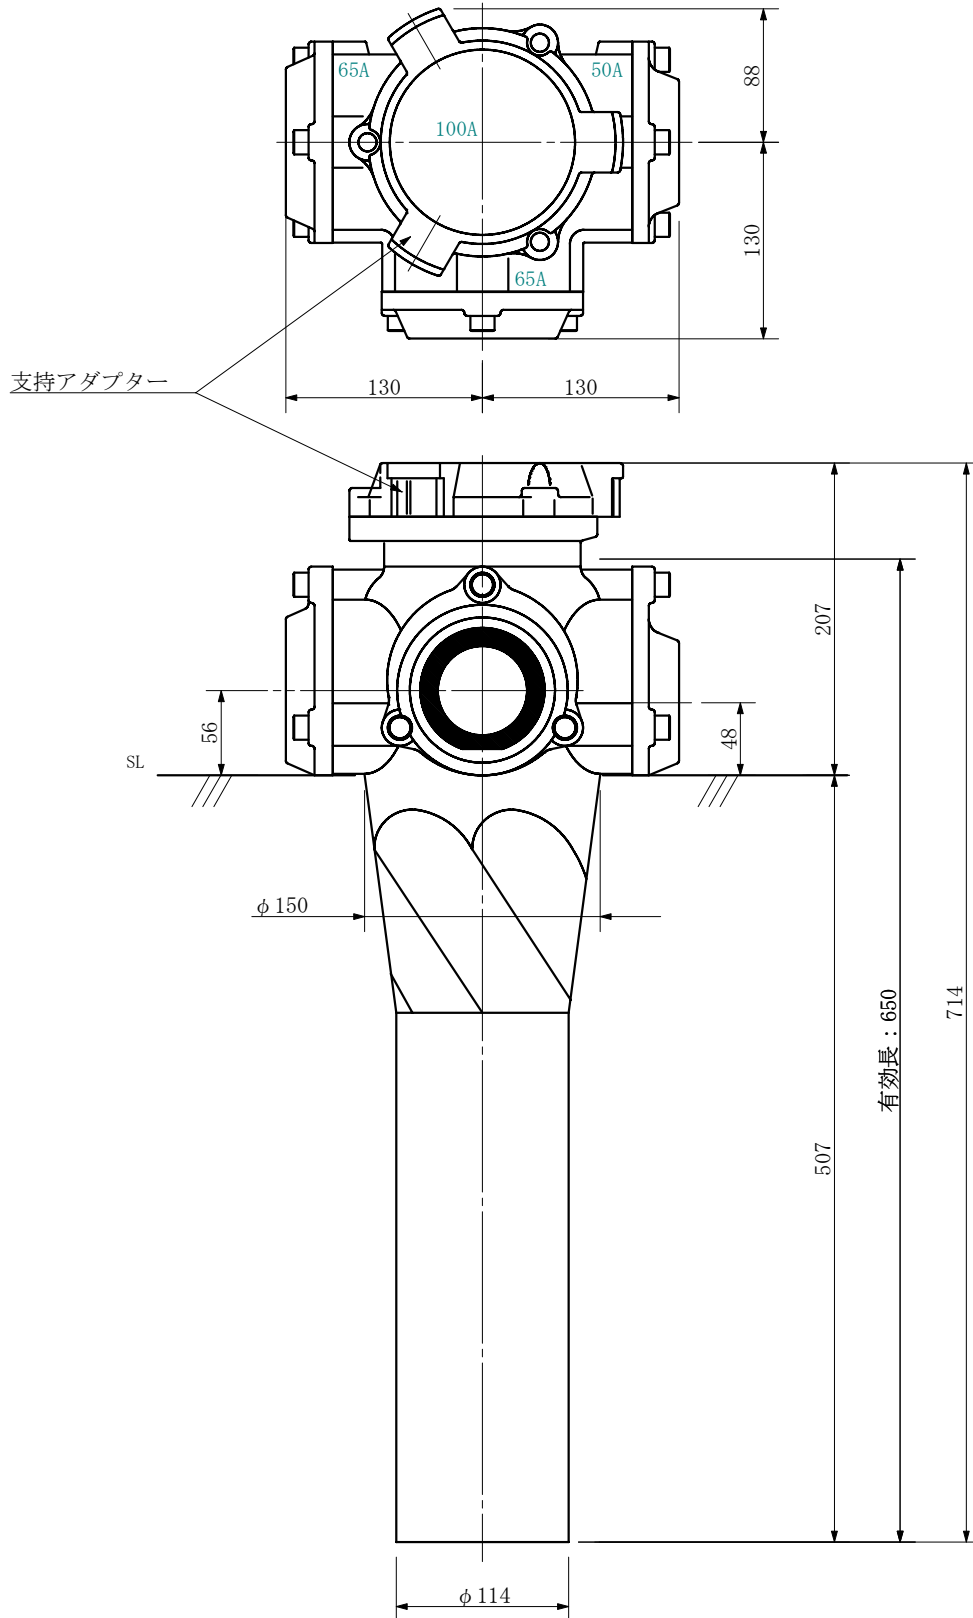

品名 ADスリム継手RRツグタイプ 100A 3方向 (差し口)
 100-65×65×50 <LA6605S>

単位：mm

品名	ADスリム継手RRツグタイプ 100A 3方向 (差し口) 100-65×65×50 <LA6605S>			図番	
製 図	積水化学工業 株式会社	年 月 日	2019. 08	承認 印	