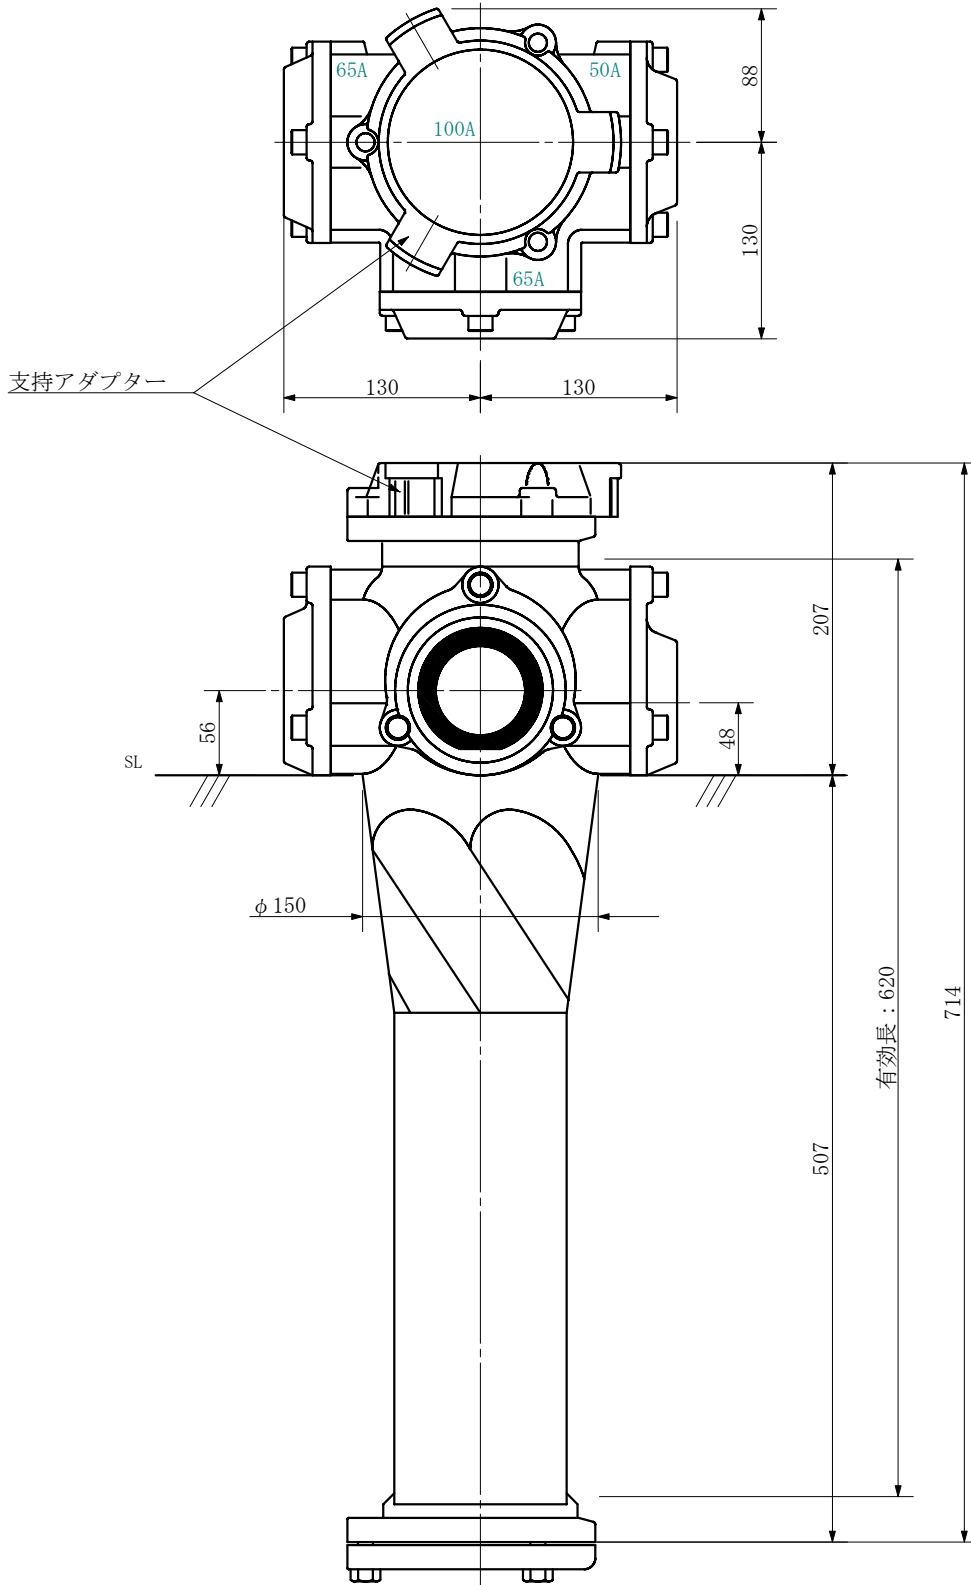

品名 ADスリム継手RRツグタイプ 100A 3方向 (受け口)
 100-65×65×50 <LA6605U>

単位：mm

品名	ADスリム継手RRツグタイプ 100A 3方向 (受け口) 100-65×65×50 <LA6605U>			図番	
製 図	積水化学工業 株式会社	年 月 日	2019. 08	承認 印	