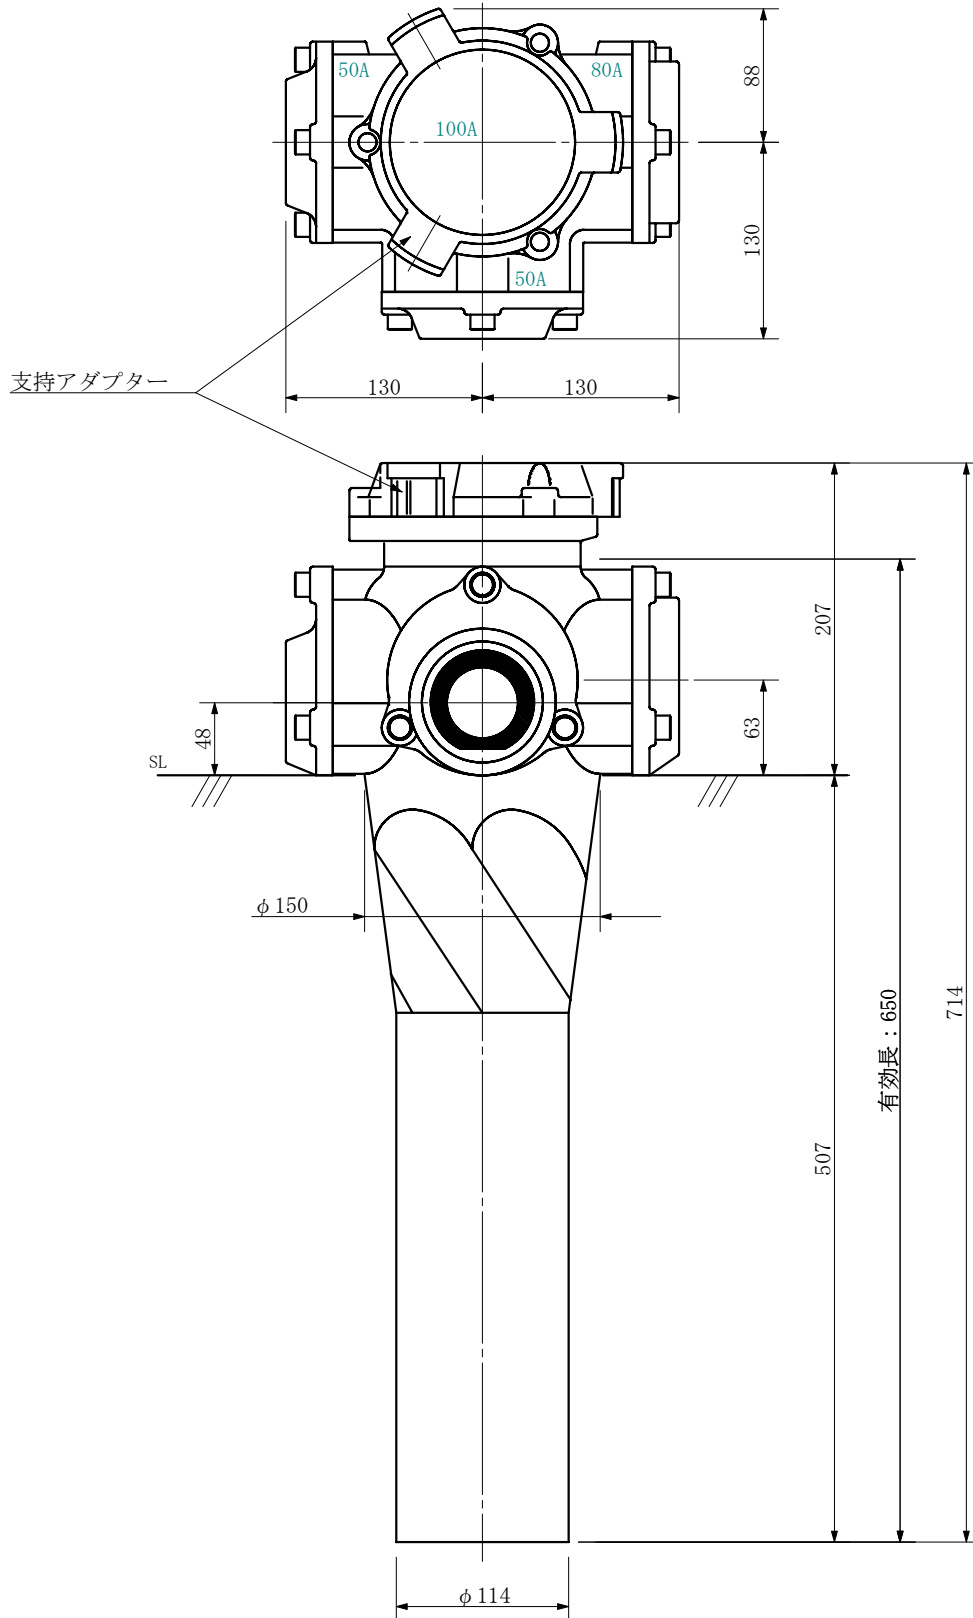

品名 ADスリム継手RRツグタイプ 100A 3方向 (差し口)
100-80×50×50 <LA855S>

単位：mm

品名	ADスリム継手RRツグタイプ 100A 3方向 (差し口) 100-80×50×50 <LA855S>			図番	
製 図	積水化学工業 株式会社	年 月 日	2019. 08	承認 印	