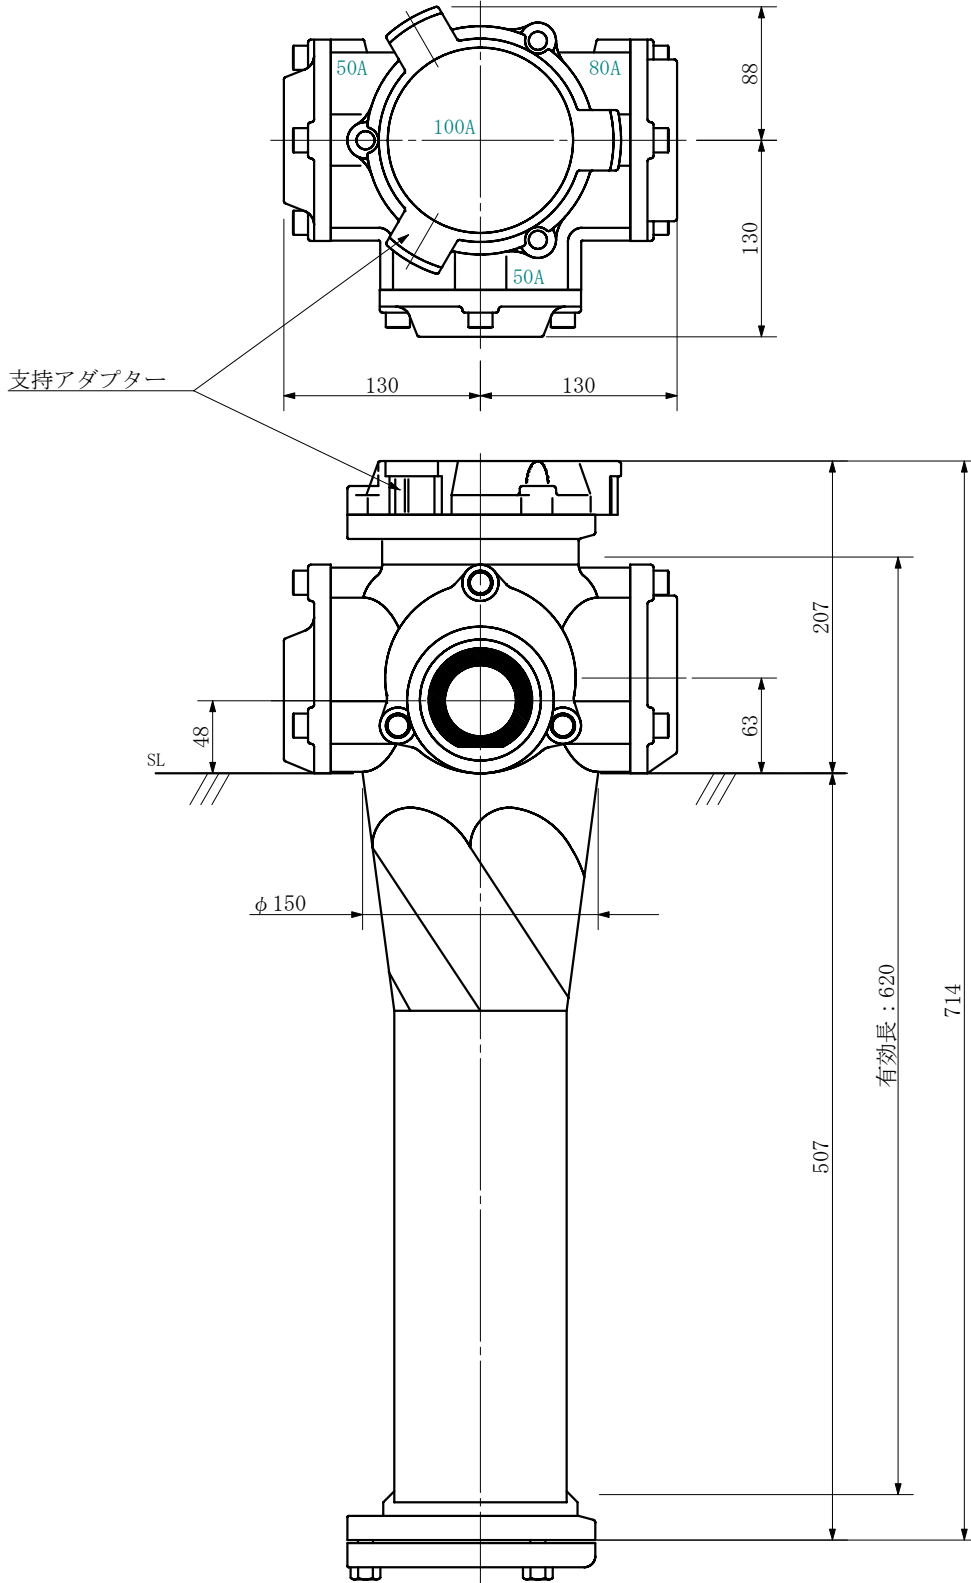

品名 ADスリム継手RRツグタイプ 100A 3方向 (受け口)
100-80×50×50 <LA855U>

単位：mm

品名	ADスリム継手RRツグタイプ 100A 3方向 (受け口) 100-80×50×50 <LA855U>			図番	
製 図	積水化学工業 株式会社	年 月 日	2019. 08	承認 印	