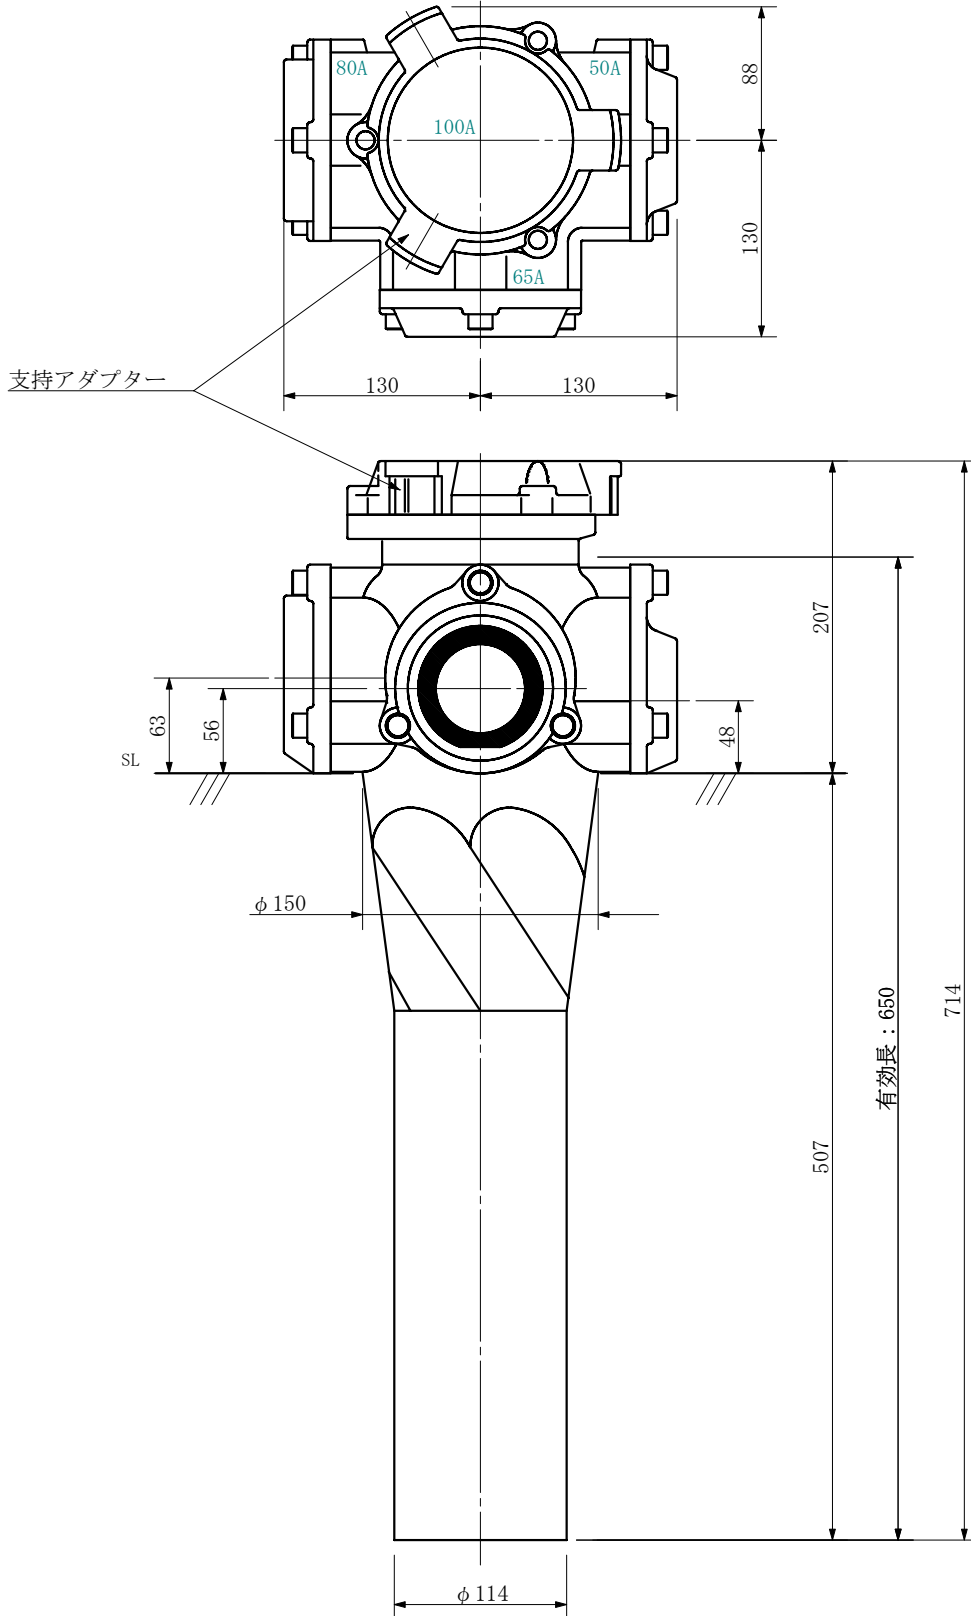

品名 ADスリム継手RRツグタイプ 100A 3方向 (差し口)  
 100-80×50×65 <LA8056S>

単位：mm

品名	ADスリム継手RRツグタイプ 100A 3方向 (差し口) 100-80×50×65 <LA8056S>			図番	
製 図	積水化学工業 株式会社	年 月 日	2019. 08	承認 印	