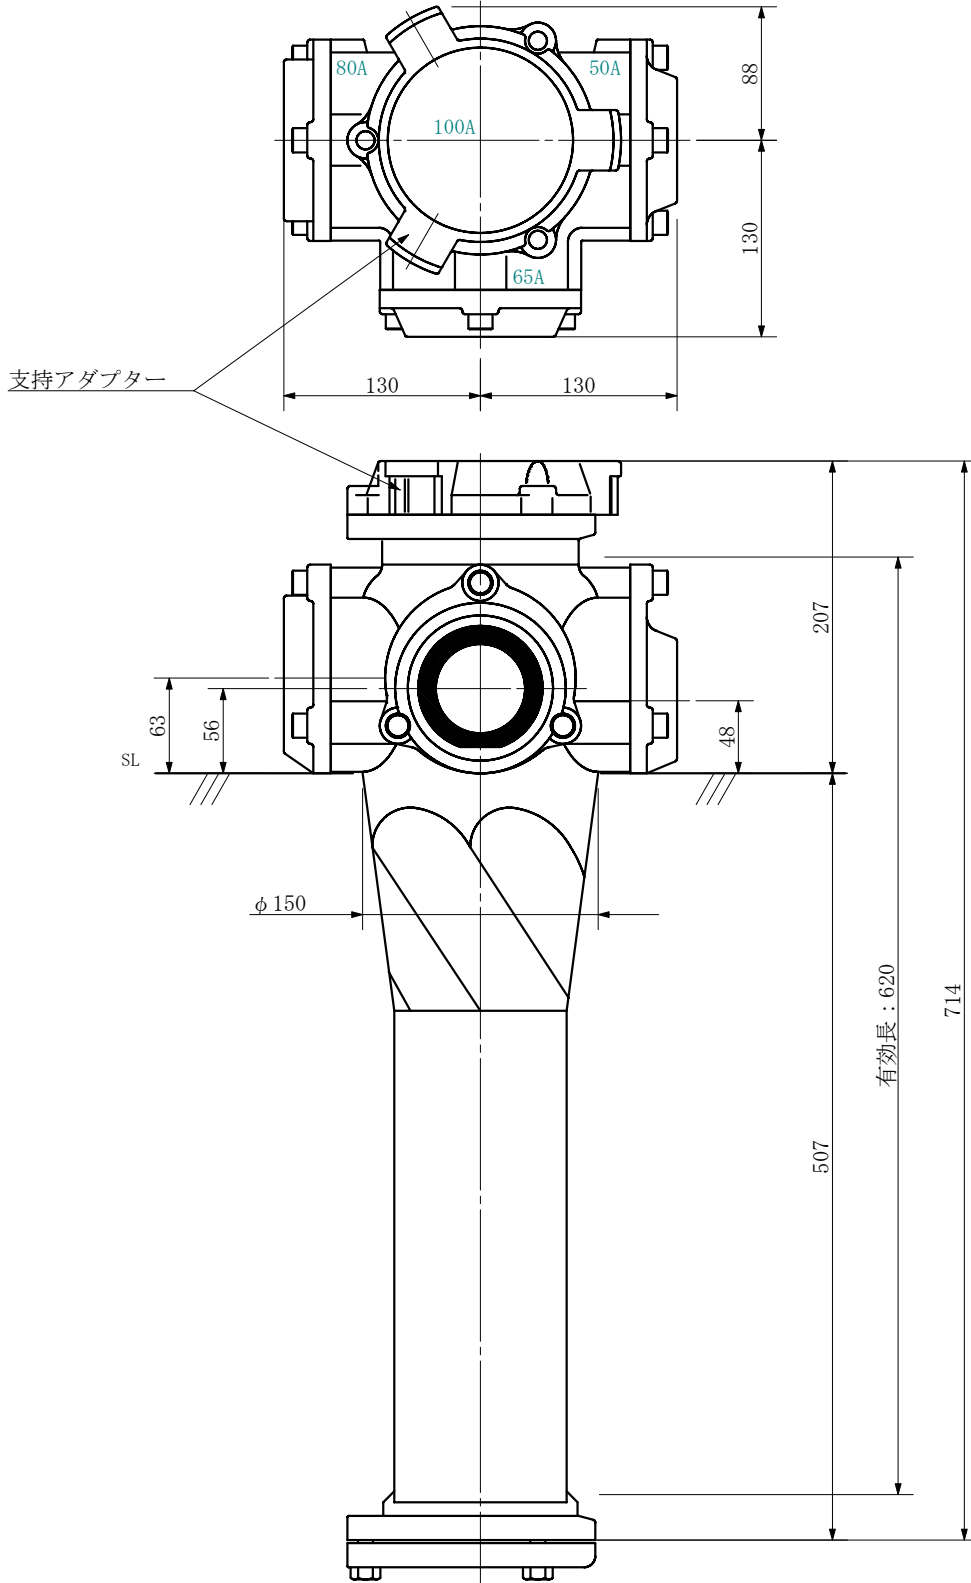

品名 ADスリム継手RRツグタイプ 100A 3方向 (受け口)
 100-80×50×65 <LA8056U>

単位：mm

品名	ADスリム継手RRツグタイプ 100A 3方向 (受け口) 100-80×50×65 <LA8056U>			図番	
製 図	積水化学工業 株式会社	年 月 日	2019. 08	承認 印	