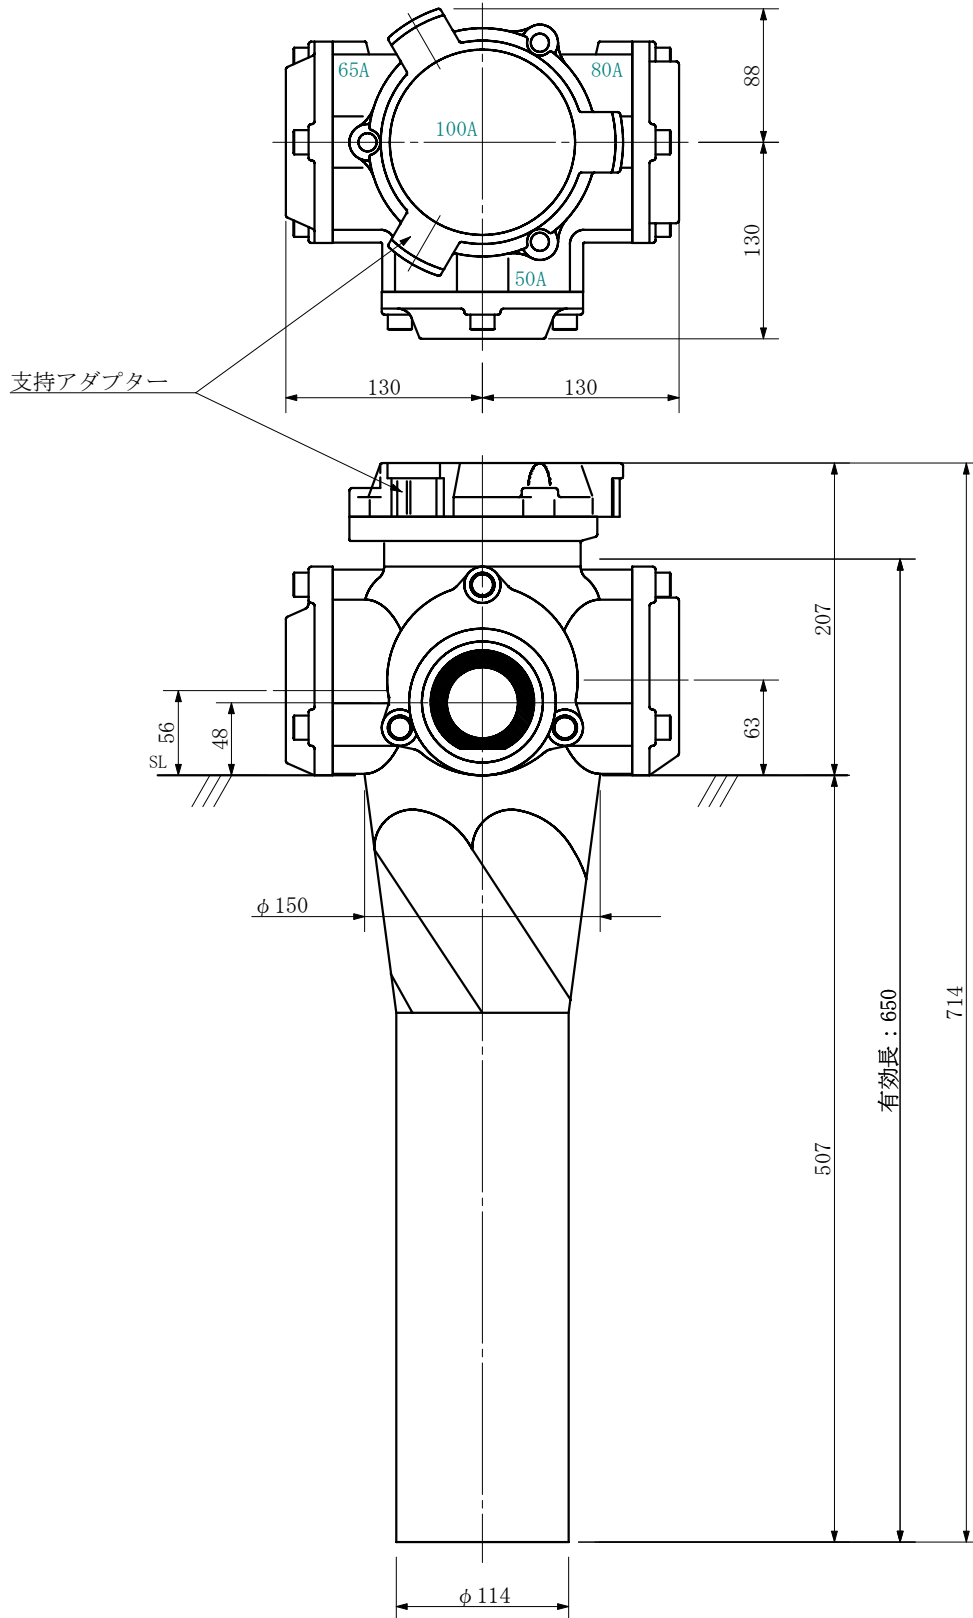

品名 ADスリム継手RRツグタイプ 100A 3方向 (差し口)
100-80×50×65 <LA856S>

単位：mm

品名	ADスリム継手RRツグタイプ 100A 3方向 (差し口) 100-80×50×65 <LA856S>			図番	
製 図	積水化学工業 株式会社	年 月 日	2019. 08	承認 印	