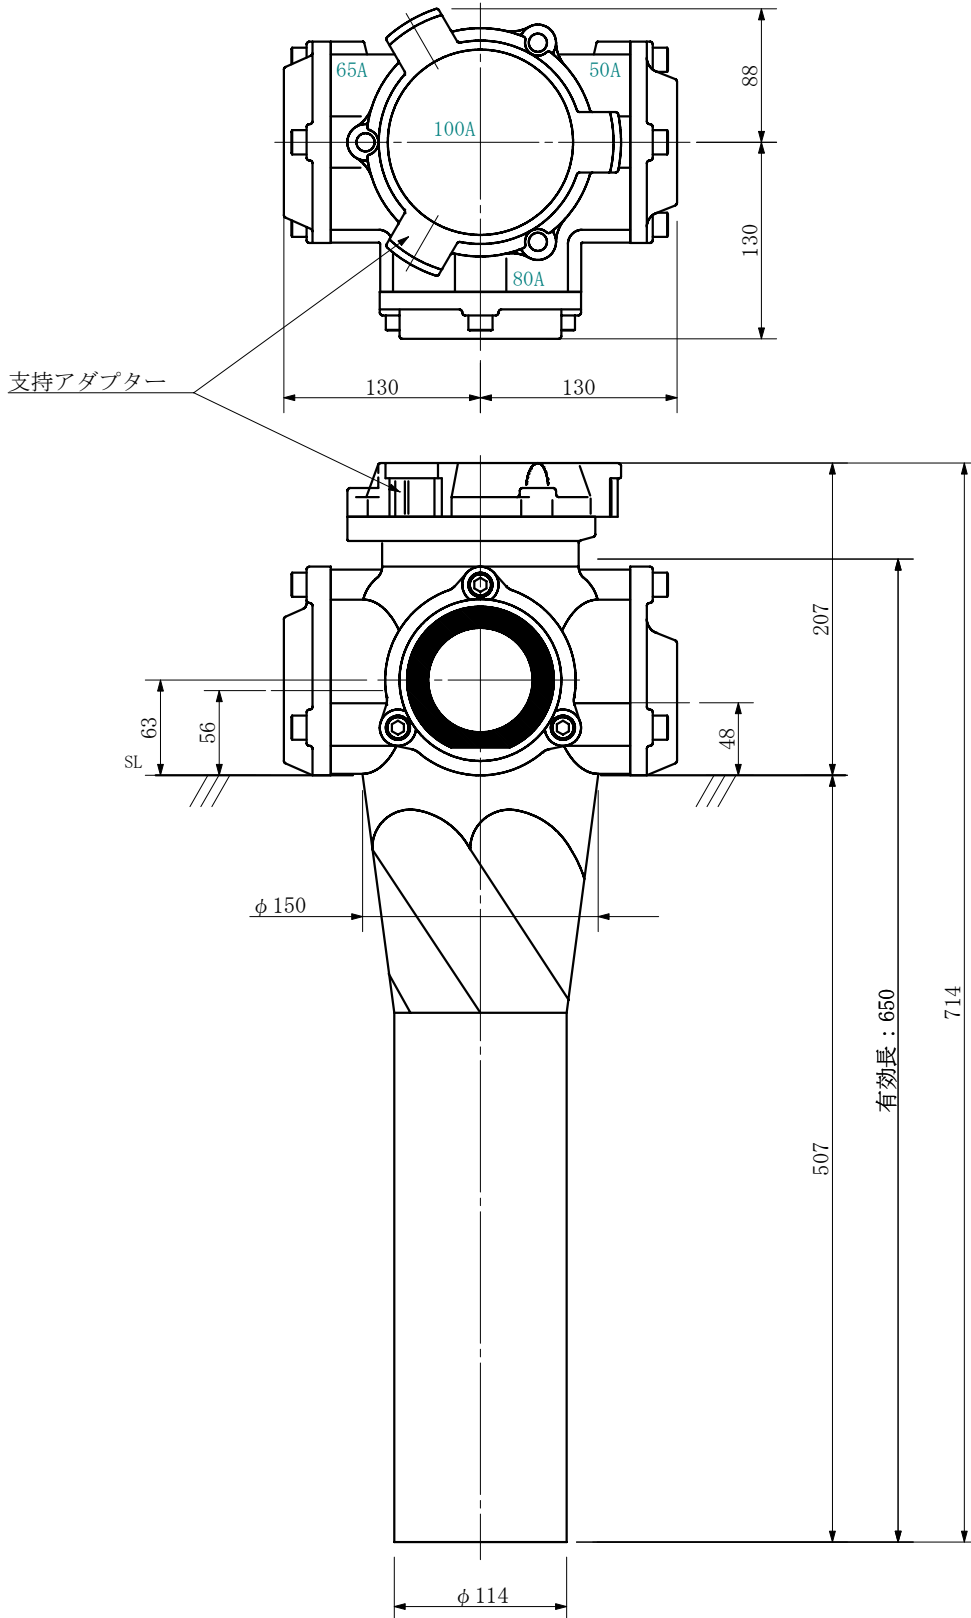

品名 ADスリム継手RRツグタイプ 100A 3方向 (差し口)  
100-80×65×50 <LA8605S>

単位：mm

品名	ADスリム継手RRツグタイプ 100A 3方向 (差し口) 100-80×65×50 <LA8605S>			図番	
製 図	積水化学工業 株式会社	年 月 日	2019. 08	承認 印	