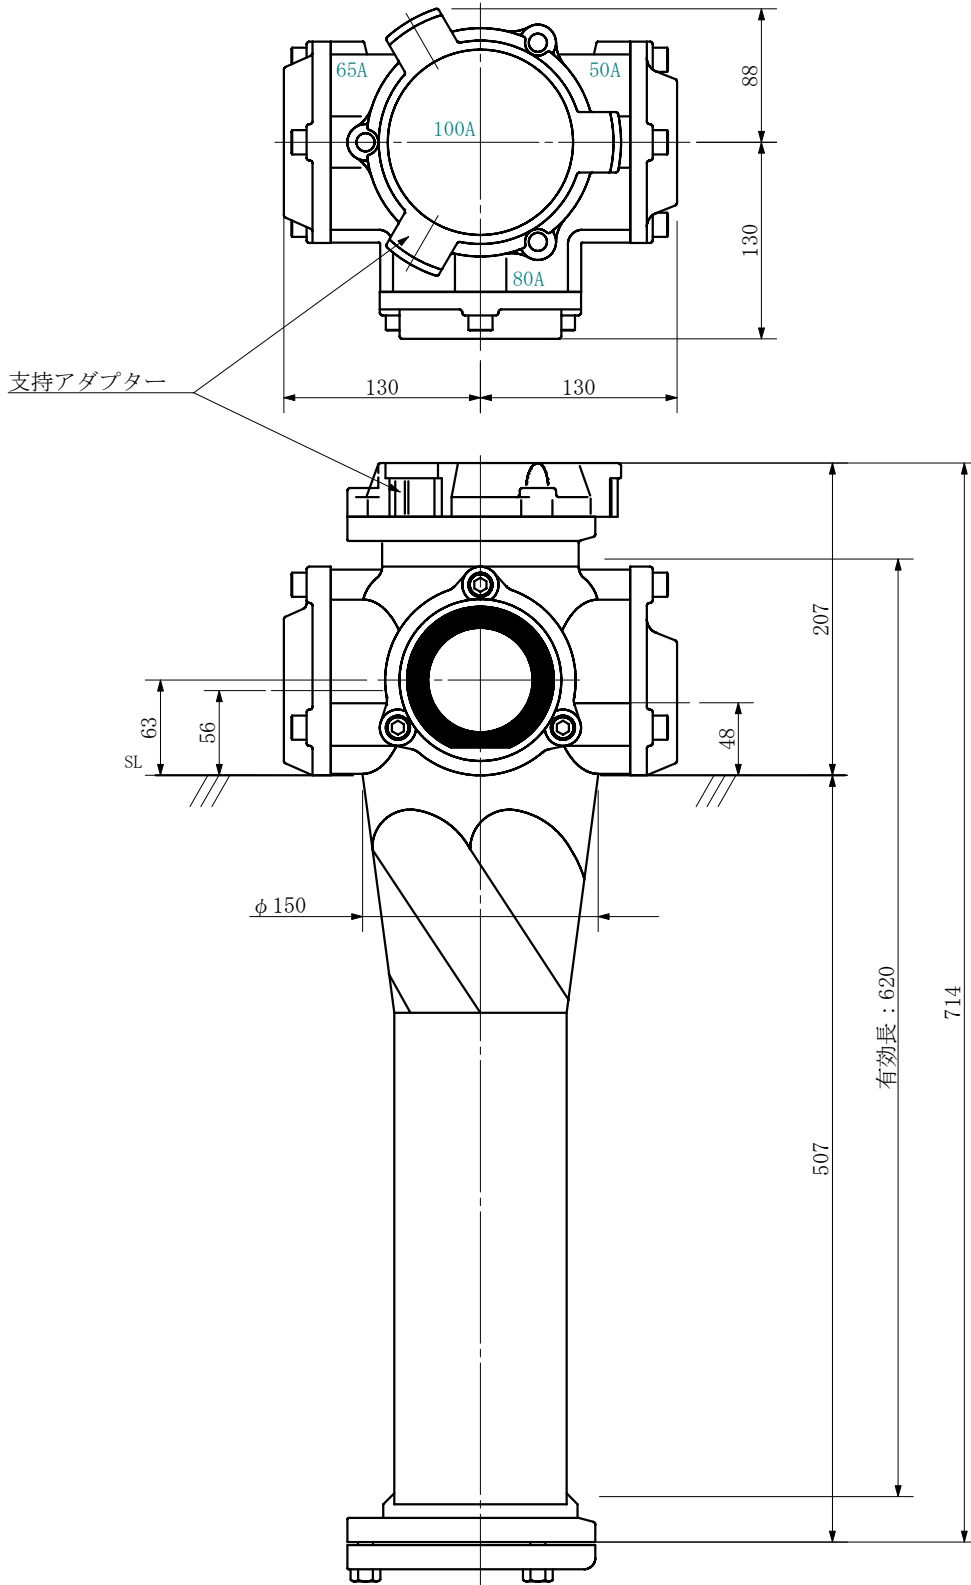

品名 ADスリム継手RRツグタイプ 100A 3方向 (受け口)
 100-80×65×50 <LA8605U>

単位：mm

品名	ADスリム継手RRツグタイプ 100A 3方向 (受け口) 100-80×65×50 <LA8605U>			図番	
製 図	積水化学工業 株式会社	年 月 日	2019. 08	承認 印	