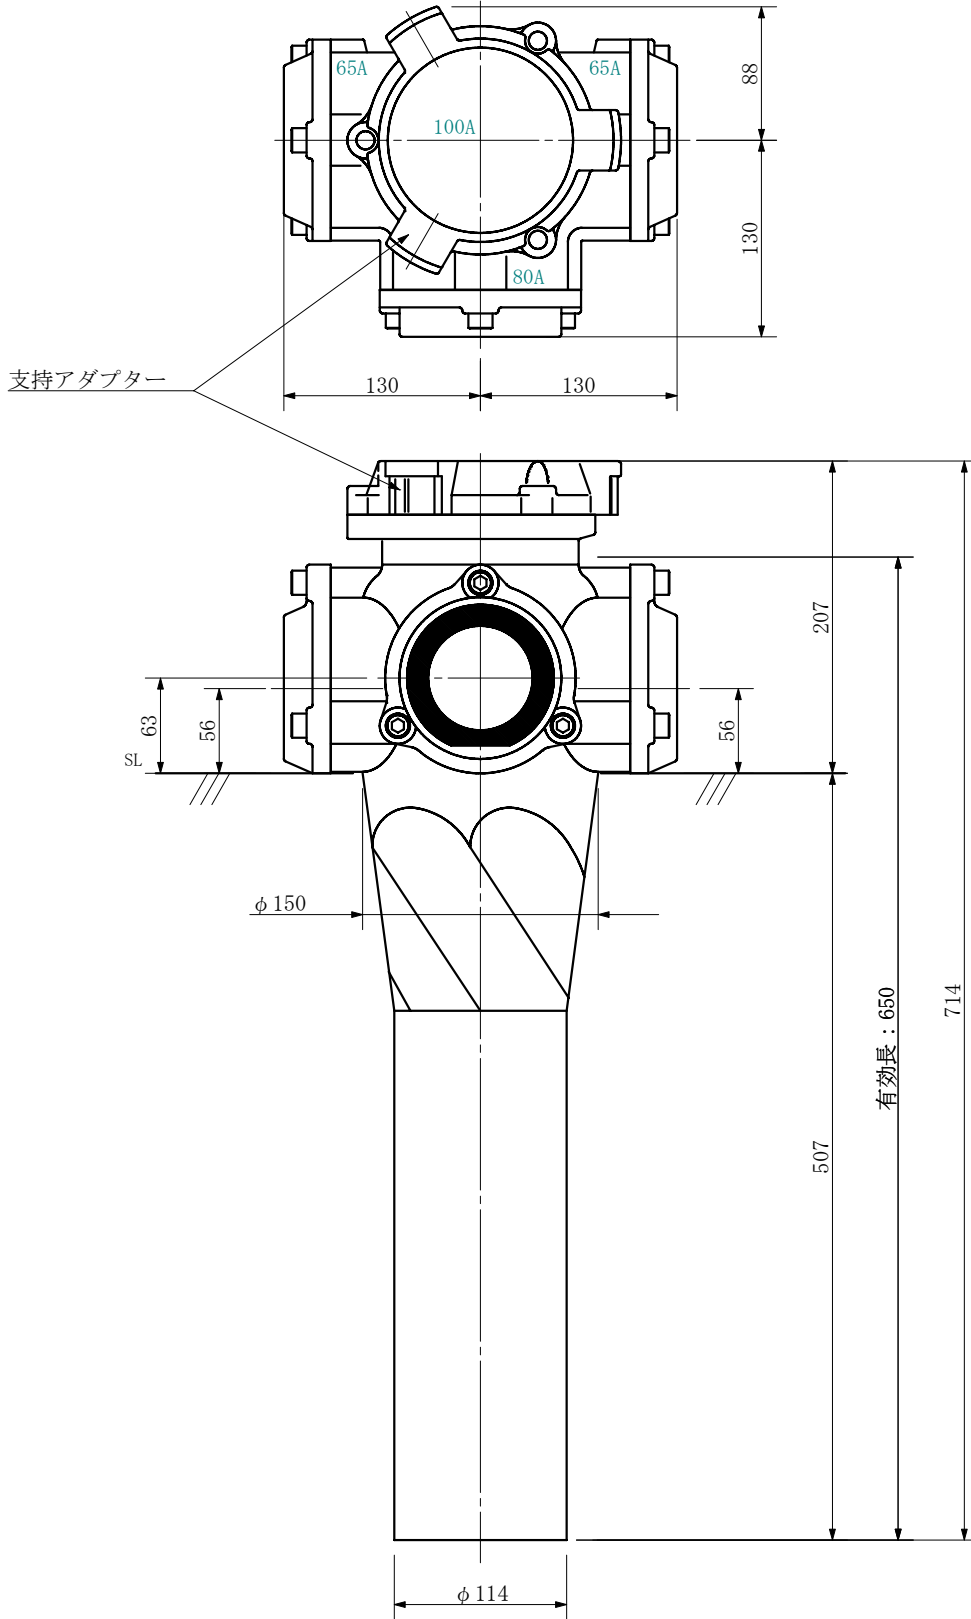

品名 ADスリム継手RRツグタイプ 100A 3方向 (差し口)  
 100-80×65×65 <LA8606S>

単位：mm

品名	ADスリム継手RRツグタイプ 100A 3方向 (差し口) 100-80×65×65 <LA8606S>			図番	
製 図	積水化学工業 株式会社	年 月 日	2019. 08	承認 印	