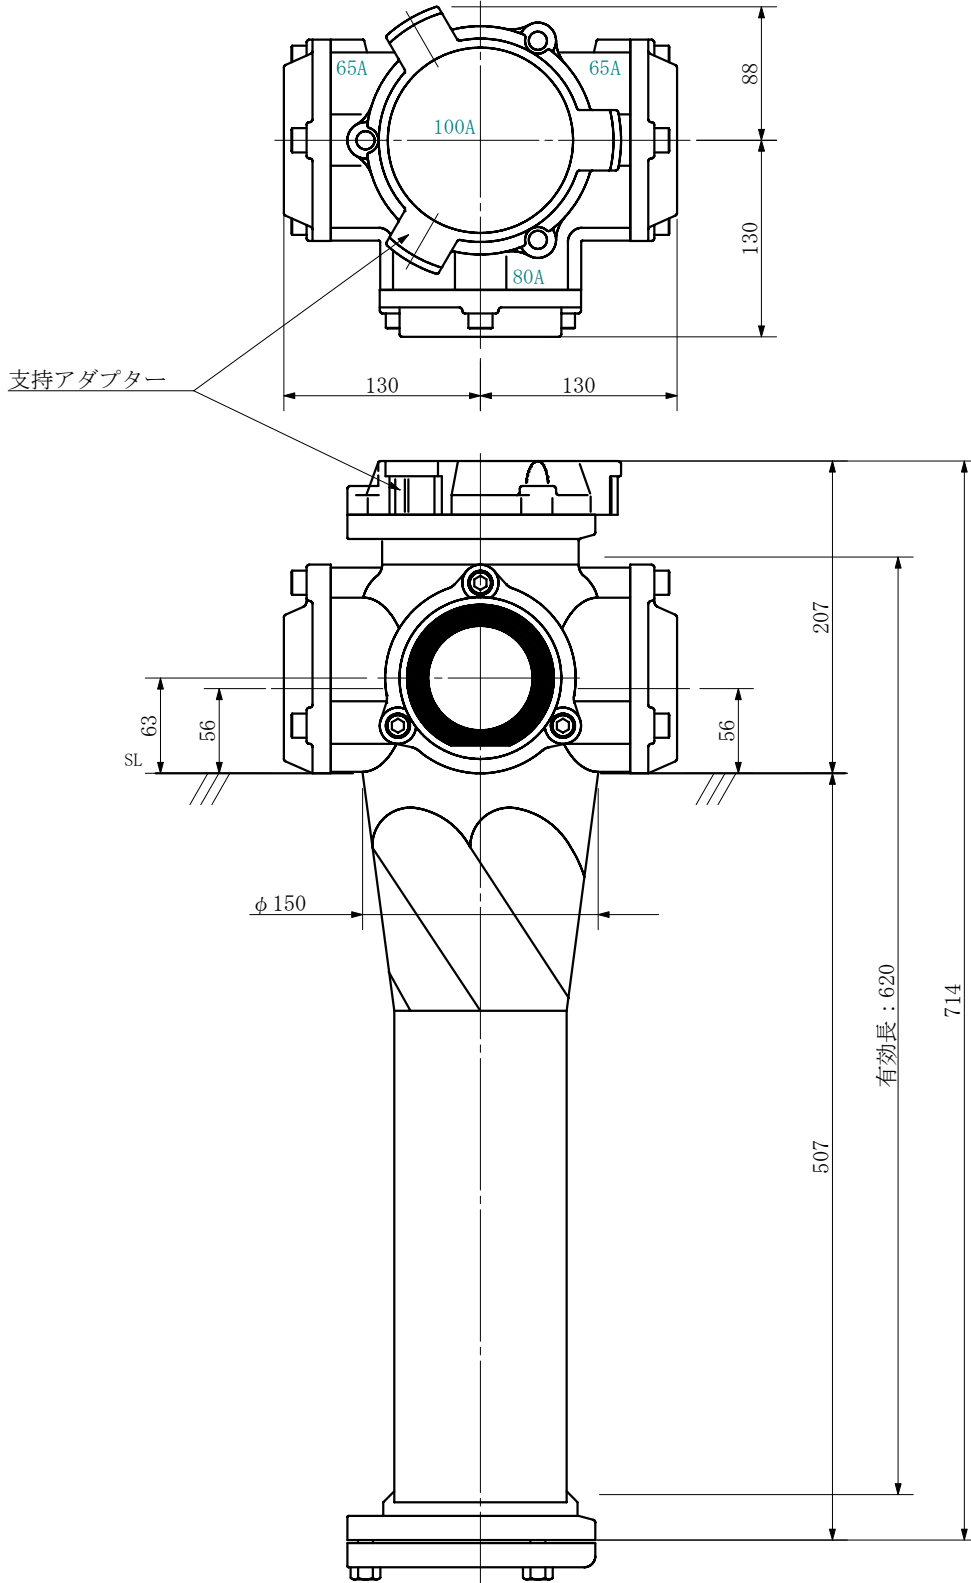

品名 ADスリム継手RRツグタイプ 100A 3方向 (受け口)  
 100-80×65×65 <LA8606U>

単位：mm

|        |   |             |          |         |  |
|--------|---|-------------|----------|---------|--|
| 品名     | ADスリム継手RRツグタイプ 100A 3方向 (受け口)<br>100-80×65×65 <LA8606U> |             |          | 図番      |  |
| 製<br>図 | 積水化学工業<br>株式会社  | 年<br>月<br>日 | 2019. 08 | 承認<br>印 |  |