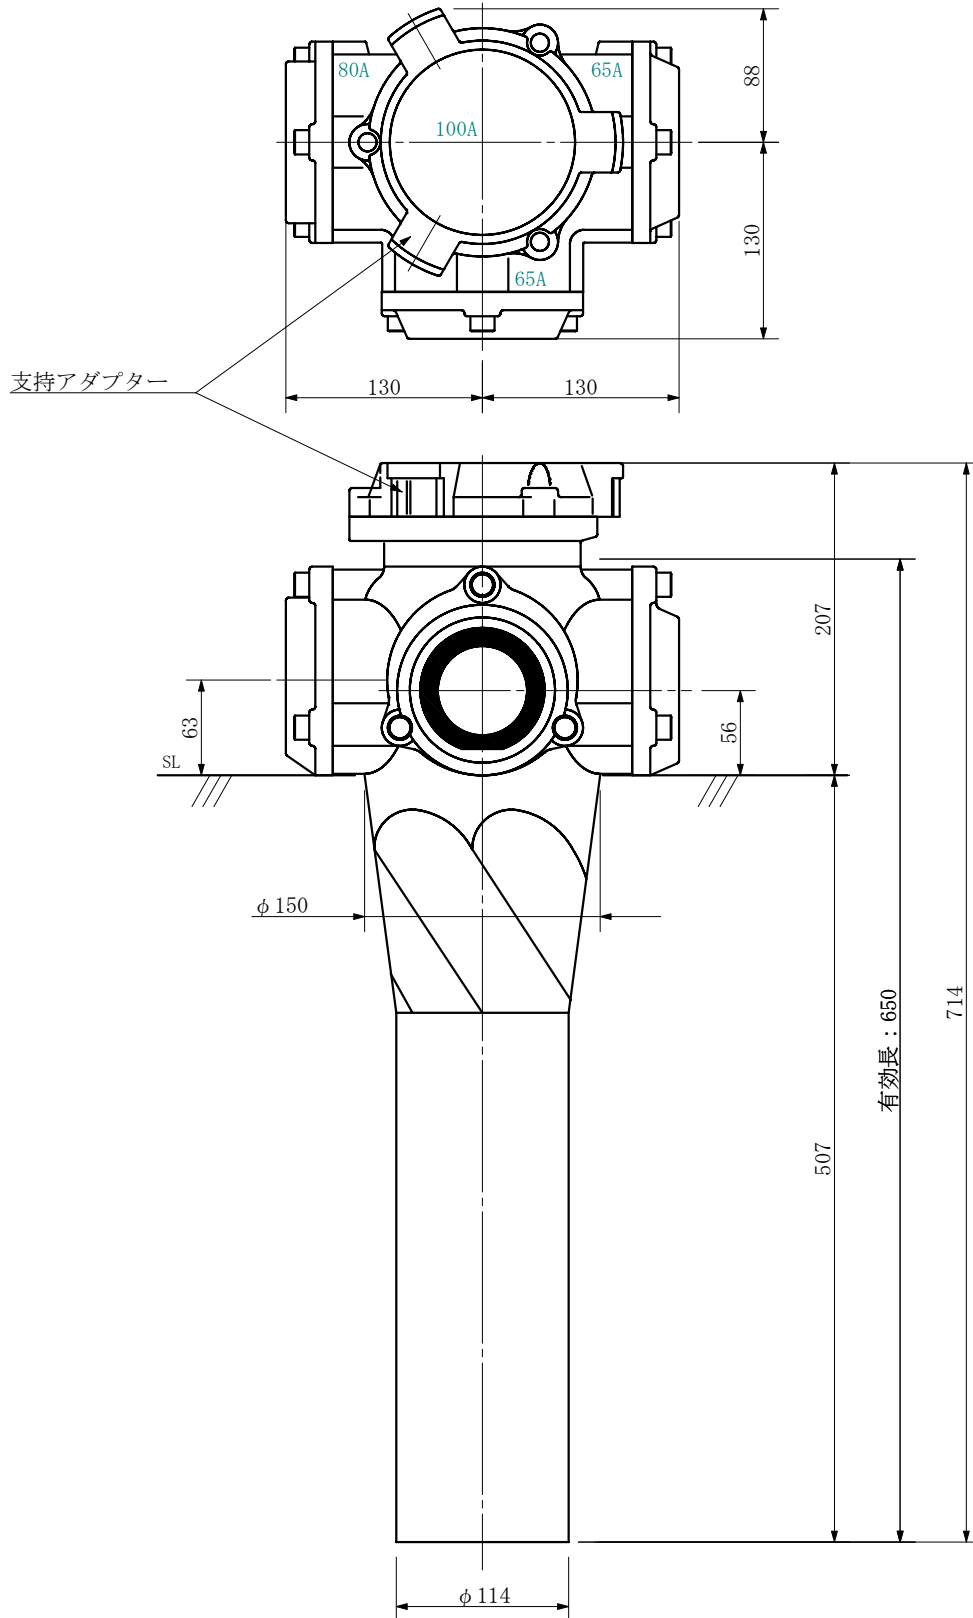

品名 ADスリム継手RRツグタイプ 100A 3方向 (差し口)
100-80×65×65 <LA8066S>

単位：mm

| | | | | | |
|--------|---|-------------|----------|---------|--|
| 品名 | ADスリム継手RRツグタイプ 100A 3方向 (差し口) 100-80×65×65 <LA8066S> | | | 図番 | |
| 製 図 | 積水化学工業 株式会社 | 年 月 日 | 2019. 08 | 承認 印 | |