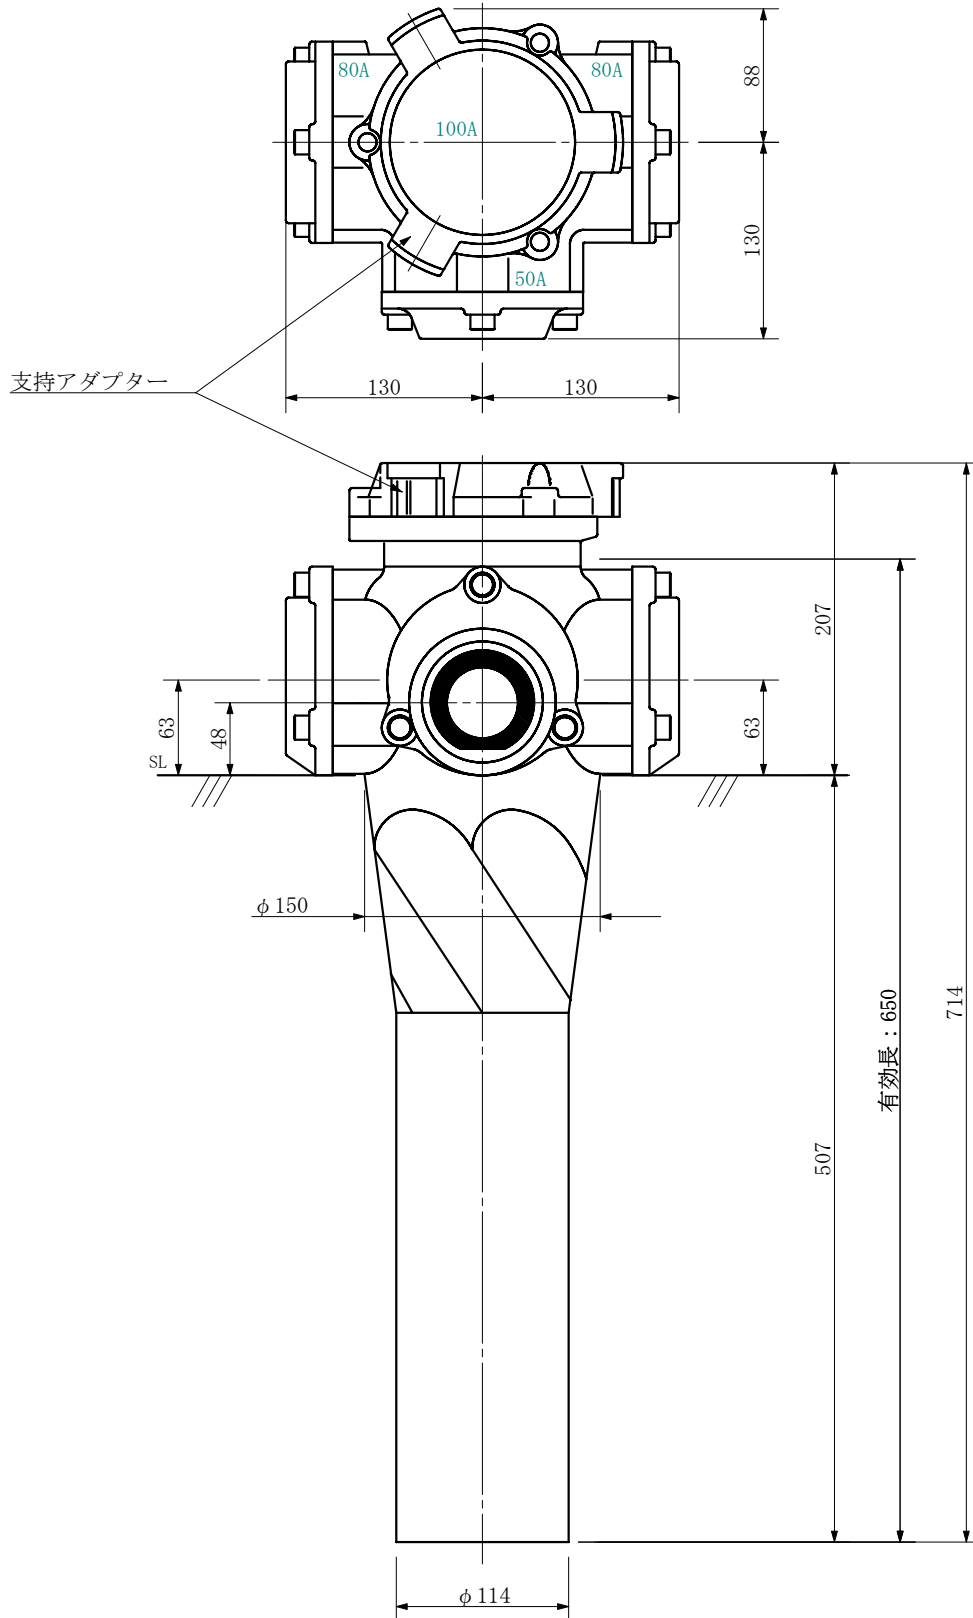

品名 ADスリム継手RRツグタイプ 100A 3方向 (差し口)
100-80×50×80 <LA858S>

単位：mm

品名	ADスリム継手RRツグタイプ 100A 3方向 (差し口) 100-80×50×80 <LA858S>			図番	
製 図	積水化学工業 株式会社	年 月 日	2019. 08	承認 印	