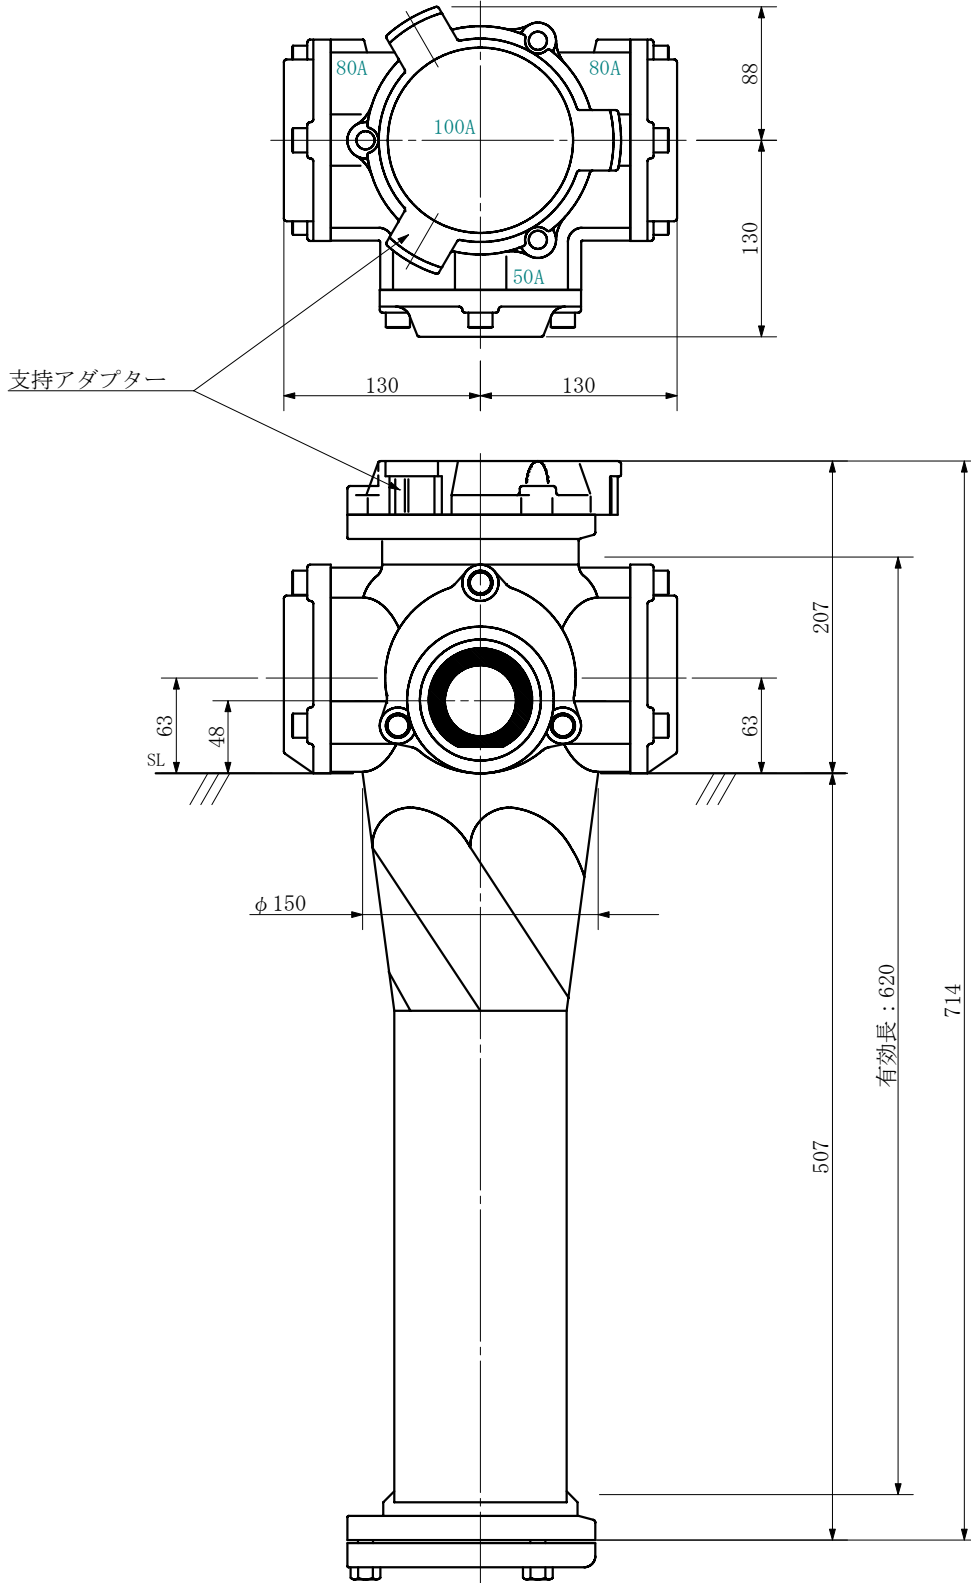

品名 ADスリム継手RRツグタイプ 100A 3方向 (受け口)
100-80×50×80 <LA858U>

単位：mm

品名	ADスリム継手RRツグタイプ 100A 3方向 (受け口) 100-80×50×80 <LA858U>			図番	
製 図	積水化学工業 株式会社	年 月 日	2019. 08	承認 印	