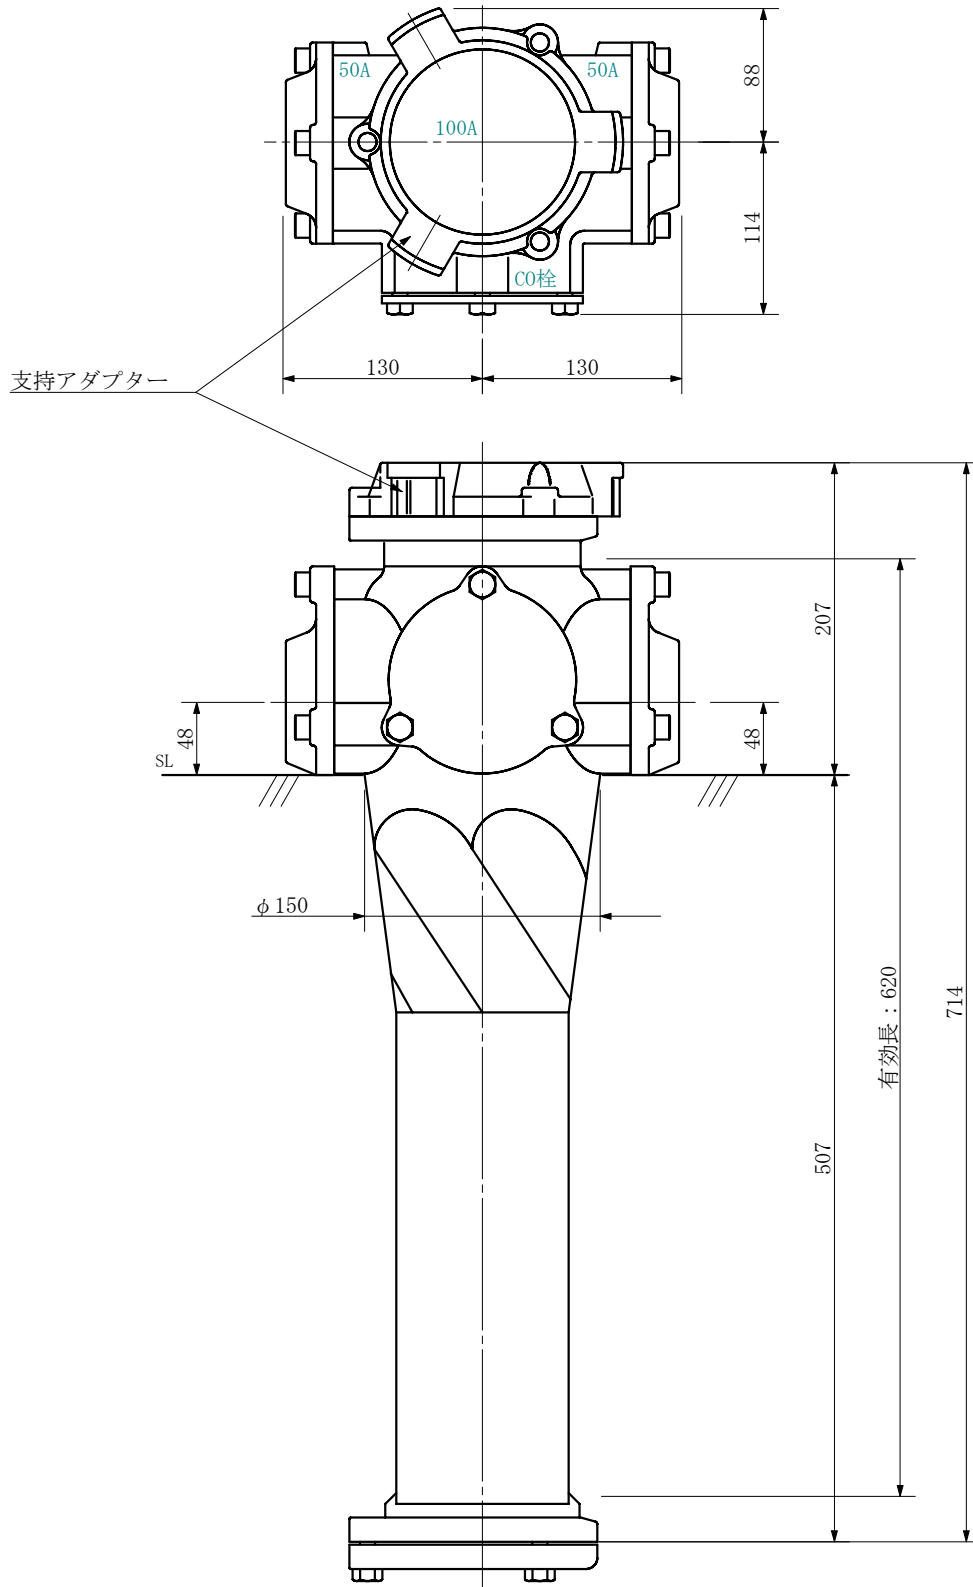

品名 ADスリム継手RRロウタイプ 100A 2方向 (受け口)
100-50×50 <LA505U>

単位：mm

品名	ADスリム継手RRロウタイプ 100A 2方向 (受け口) 100-50×50 <LA505U>			図番	
製 図	積水化学工業 株式会社	年 月 日	2019. 08	承認 印	