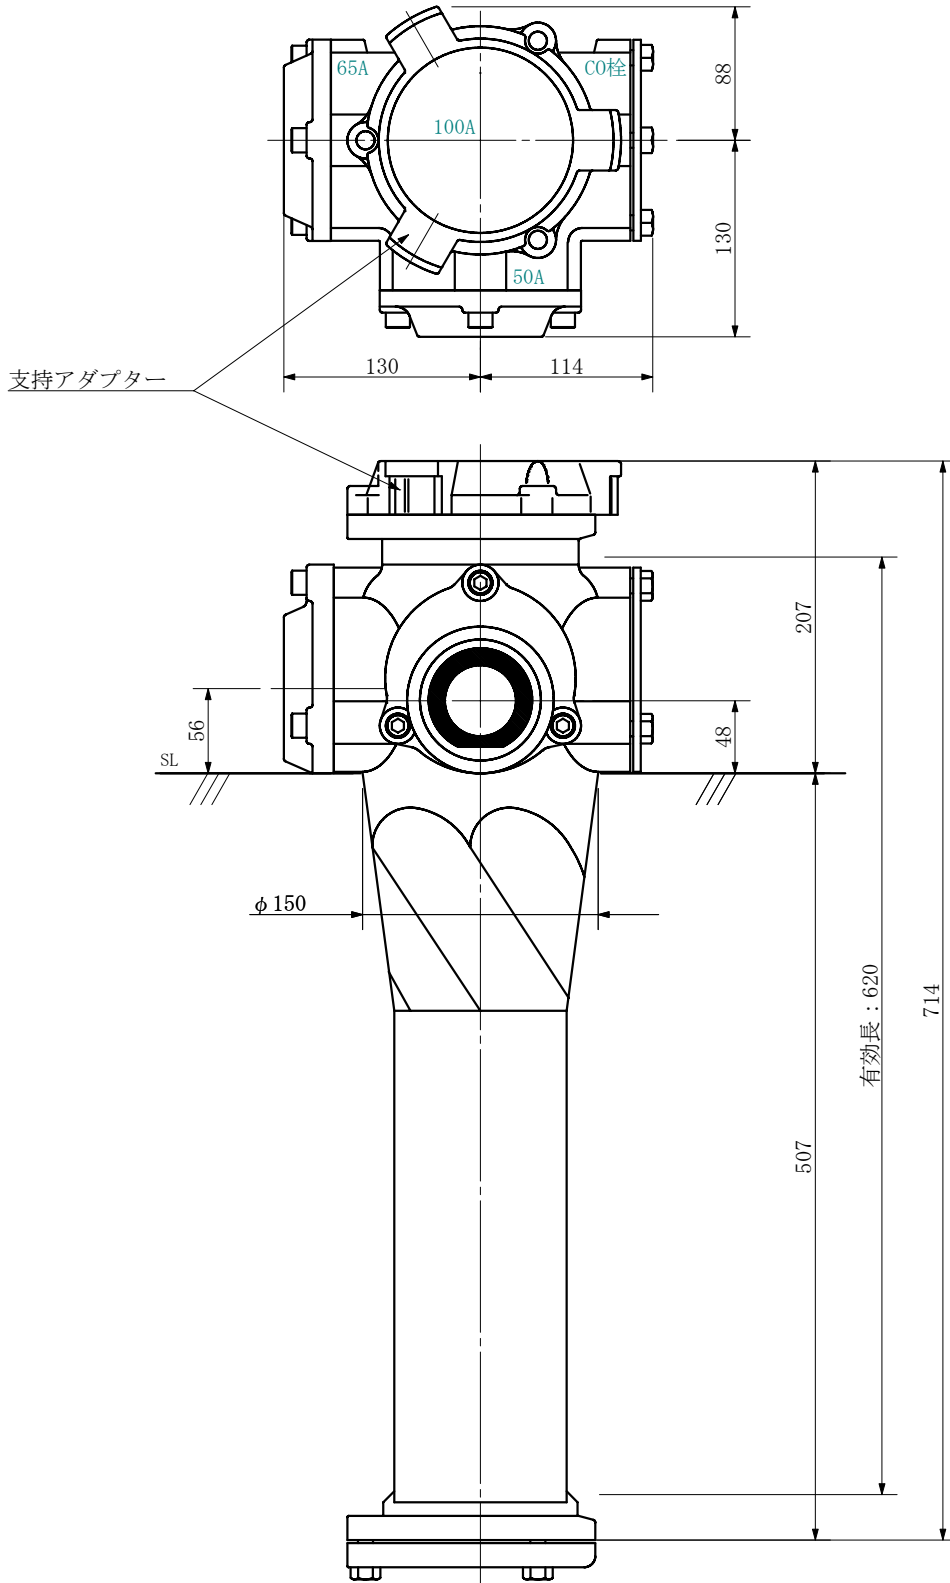

品名 ADスリム継手RRツグタイプ 100A 2方向 (受け口)
100-65×50 <LA6005U>

単位：mm

品名	ADスリム継手RRツグタイプ 100A 2方向 (受け口) 100-65×50 <LA6005U>			図番	
製 図	積水化学工業 株式会社	年 月 日	2019. 08	承認 印	