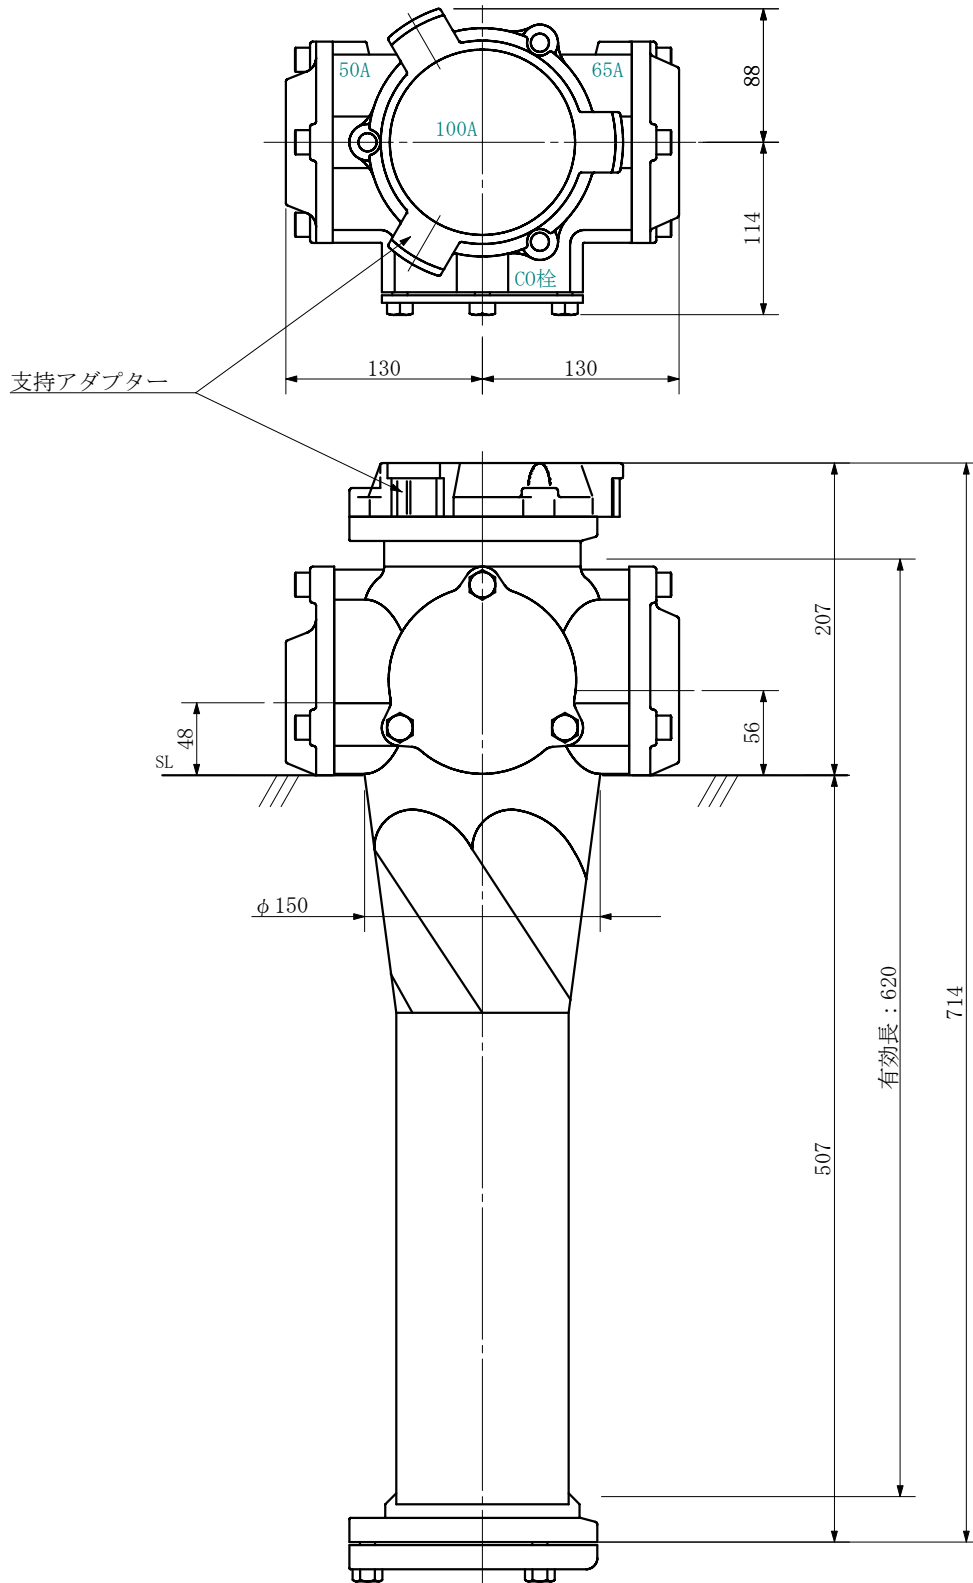

品名 ADスリム継手RRロウタイプ 100A 2方向 (受け口)  
100-65×50 <LA605U>

単位：mm

品名	ADスリム継手RRロウタイプ 100A 2方向 (受け口) 100-65×50 <LA605U>			図番	
製 図	積水化学工業 株式会社	年 月 日	2019. 08	承認 印	