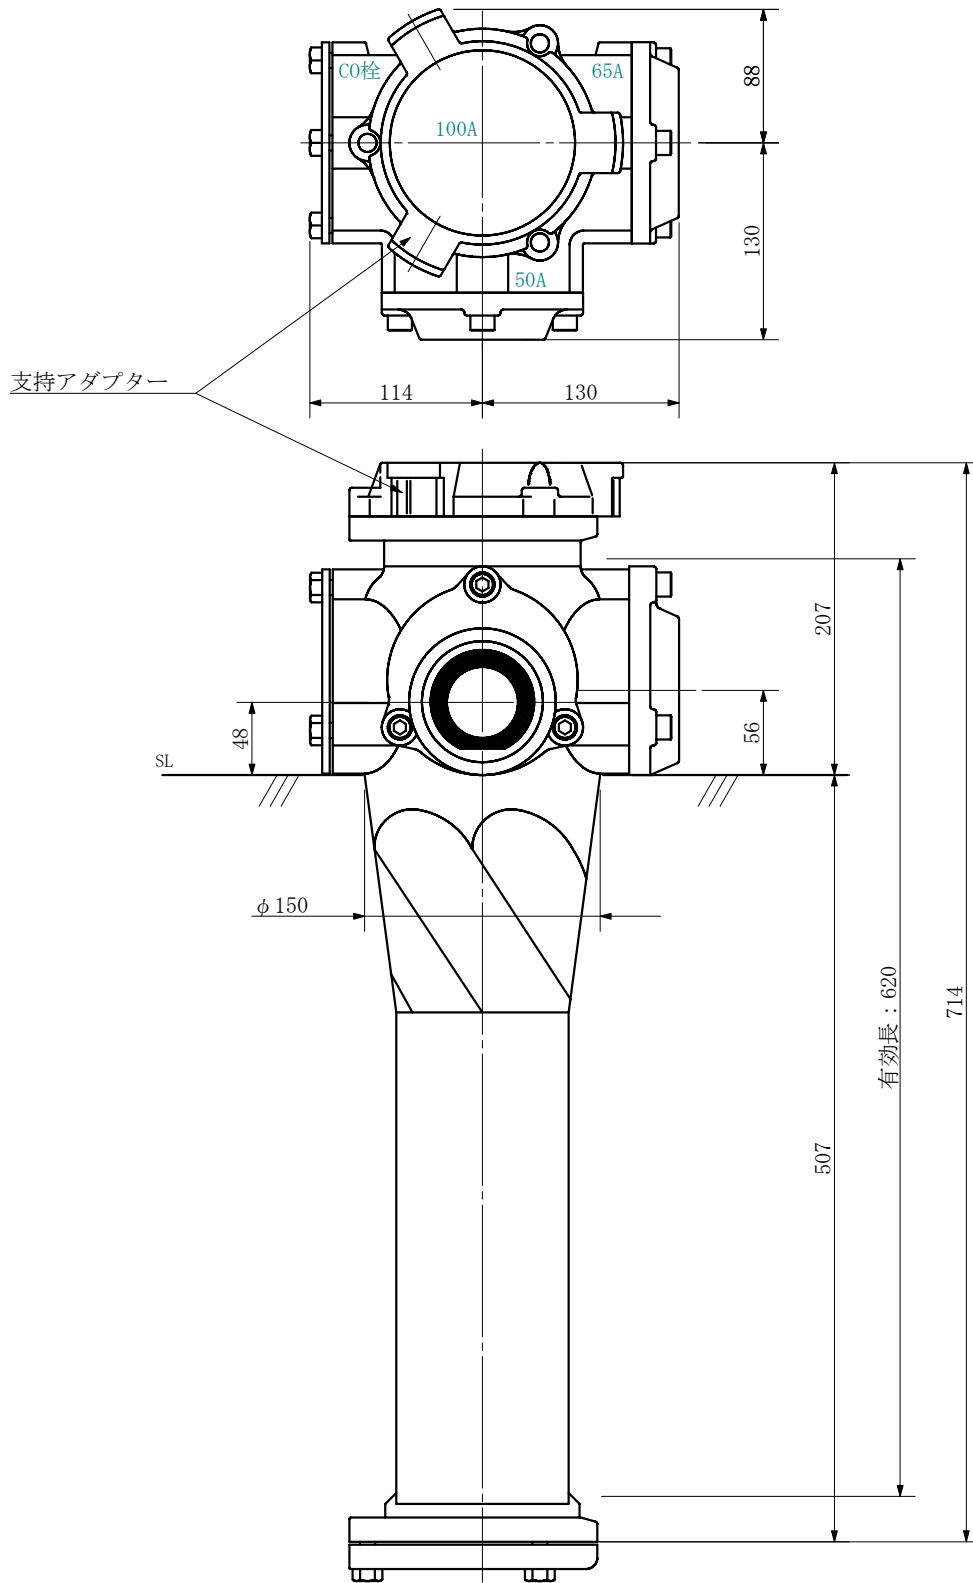

品名 ADスリム継手RRツグタイプ 100A 2方向 (受け口)
100-65×50 <LA65U>

単位：mm

品名	ADスリム継手RRツグタイプ 100A 2方向 (受け口) 100-65×50 <LA65U>			図番	
製 図	積水化学工業 株式会社	年 月 日	2019. 08	承認 印	