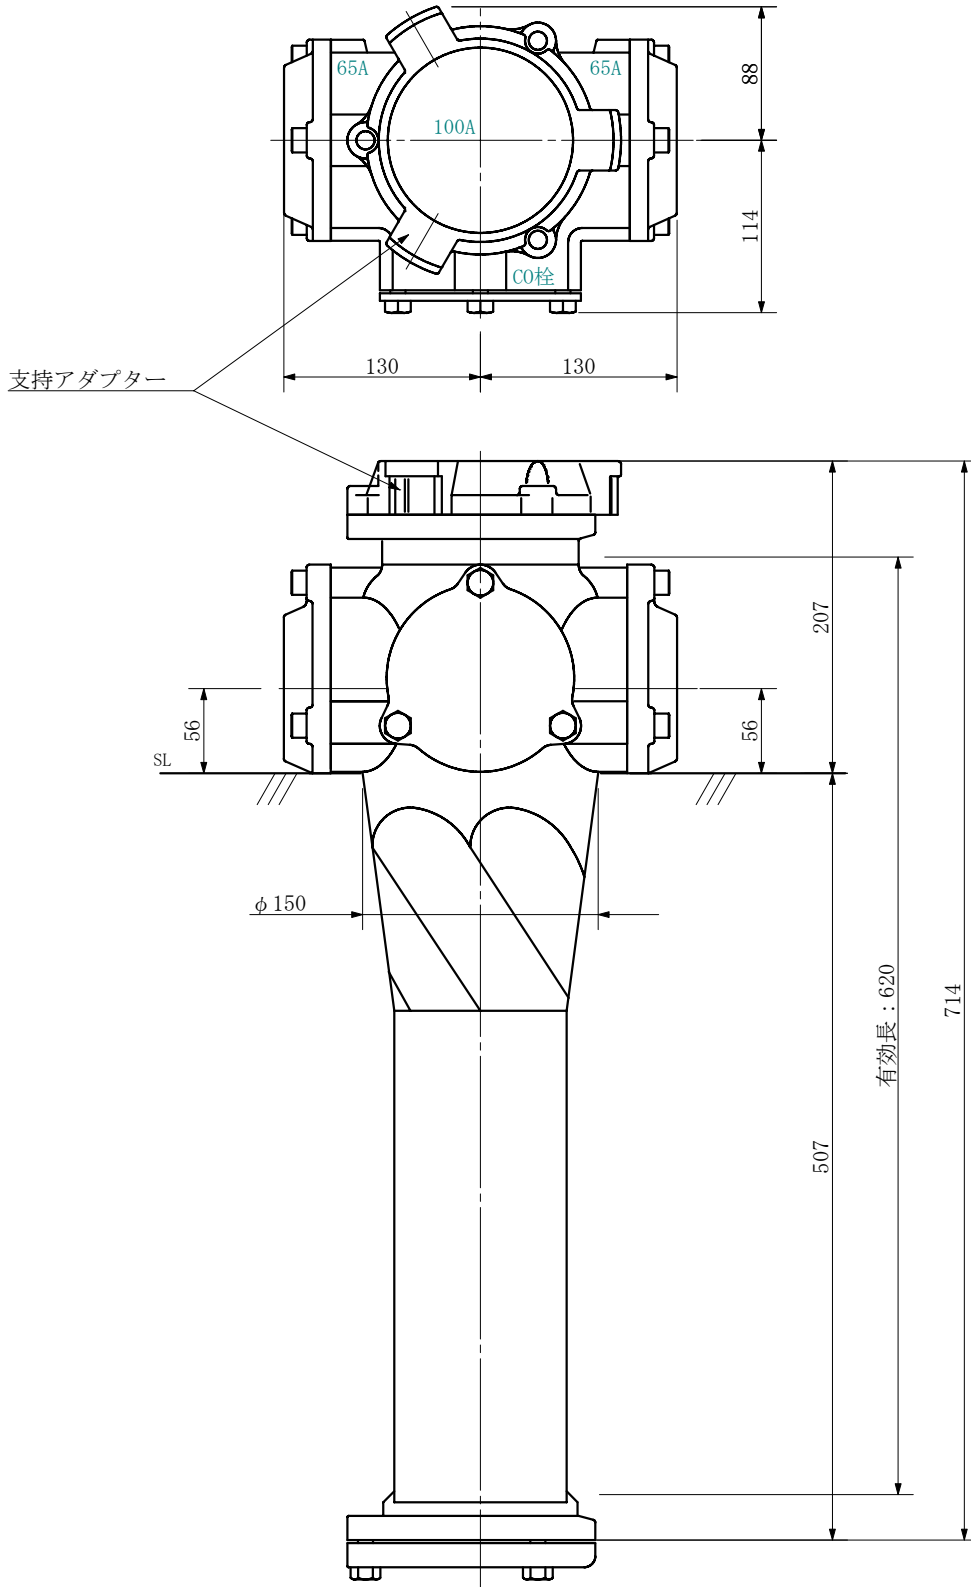

品名 ADスリム継手RRツグタイプ 100A 2方向 (受け口)  
100-65×65 <LA606U>

単位：mm

品名	ADスリム継手RRツグタイプ 100A 2方向 (受け口) 100-65×65 <LA606U>			図番	
製 図	積水化学工業 株式会社	年 月 日	2019. 08	承認 印	