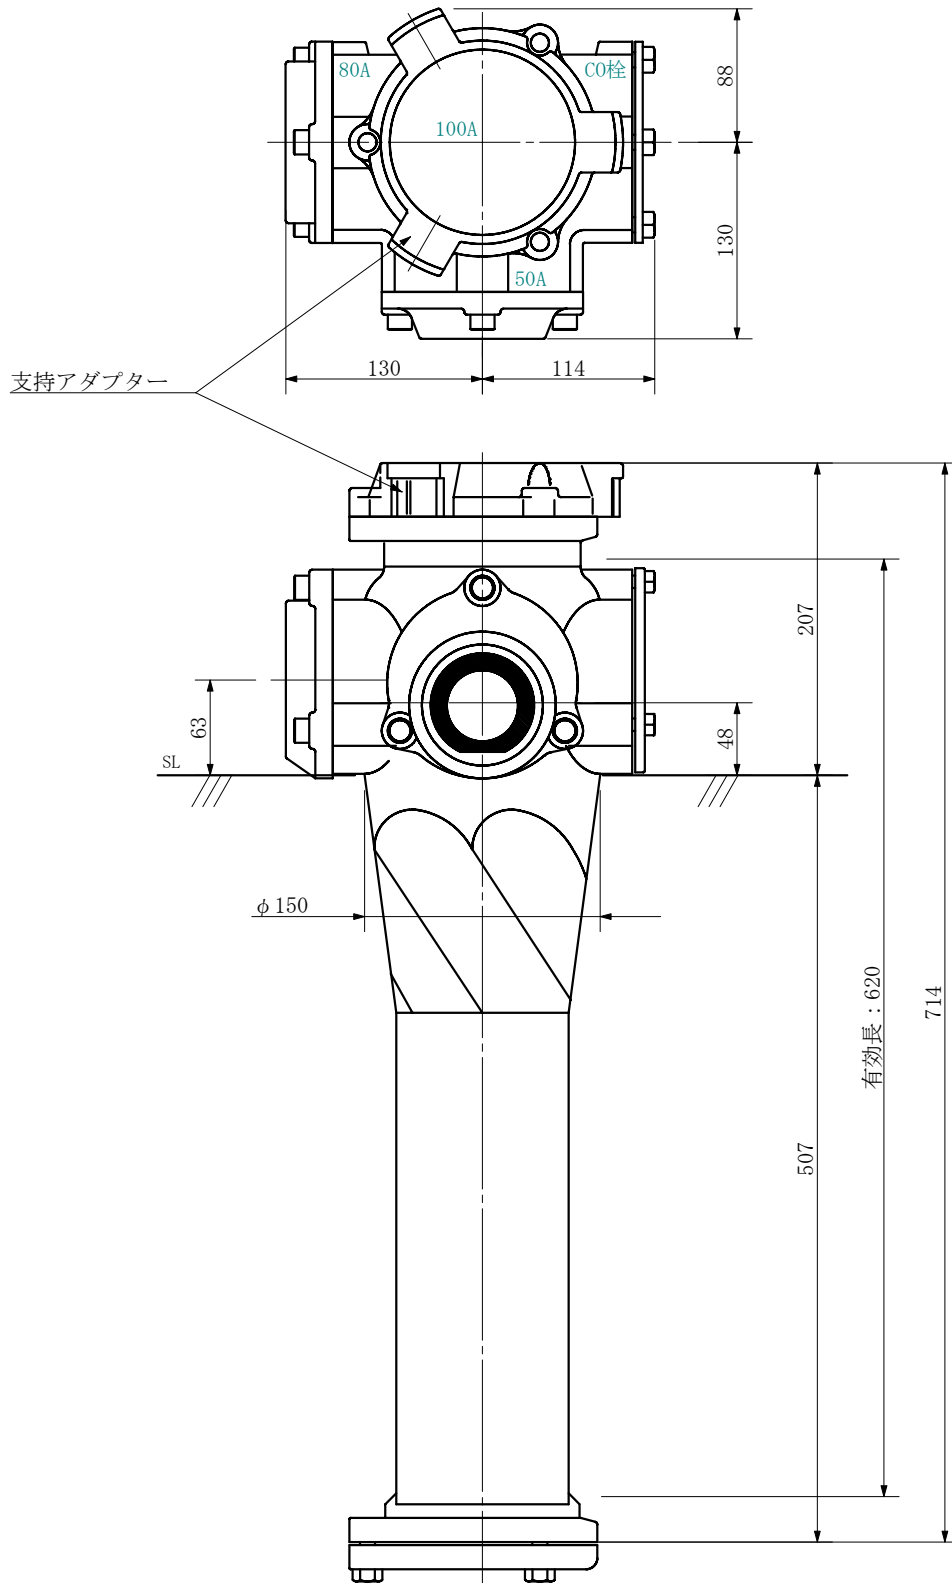

品名 ADスリム継手RRツグタイプ 100A 2方向 (受け口)
100-80×50 <LA8005U>

単位：mm

品名	ADスリム継手RRツグタイプ 100A 2方向 (受け口) 100-80×50 <LA8005U>			図番	
製 図	積水化学工業 株式会社	年 月 日	2019. 08	承認 印	