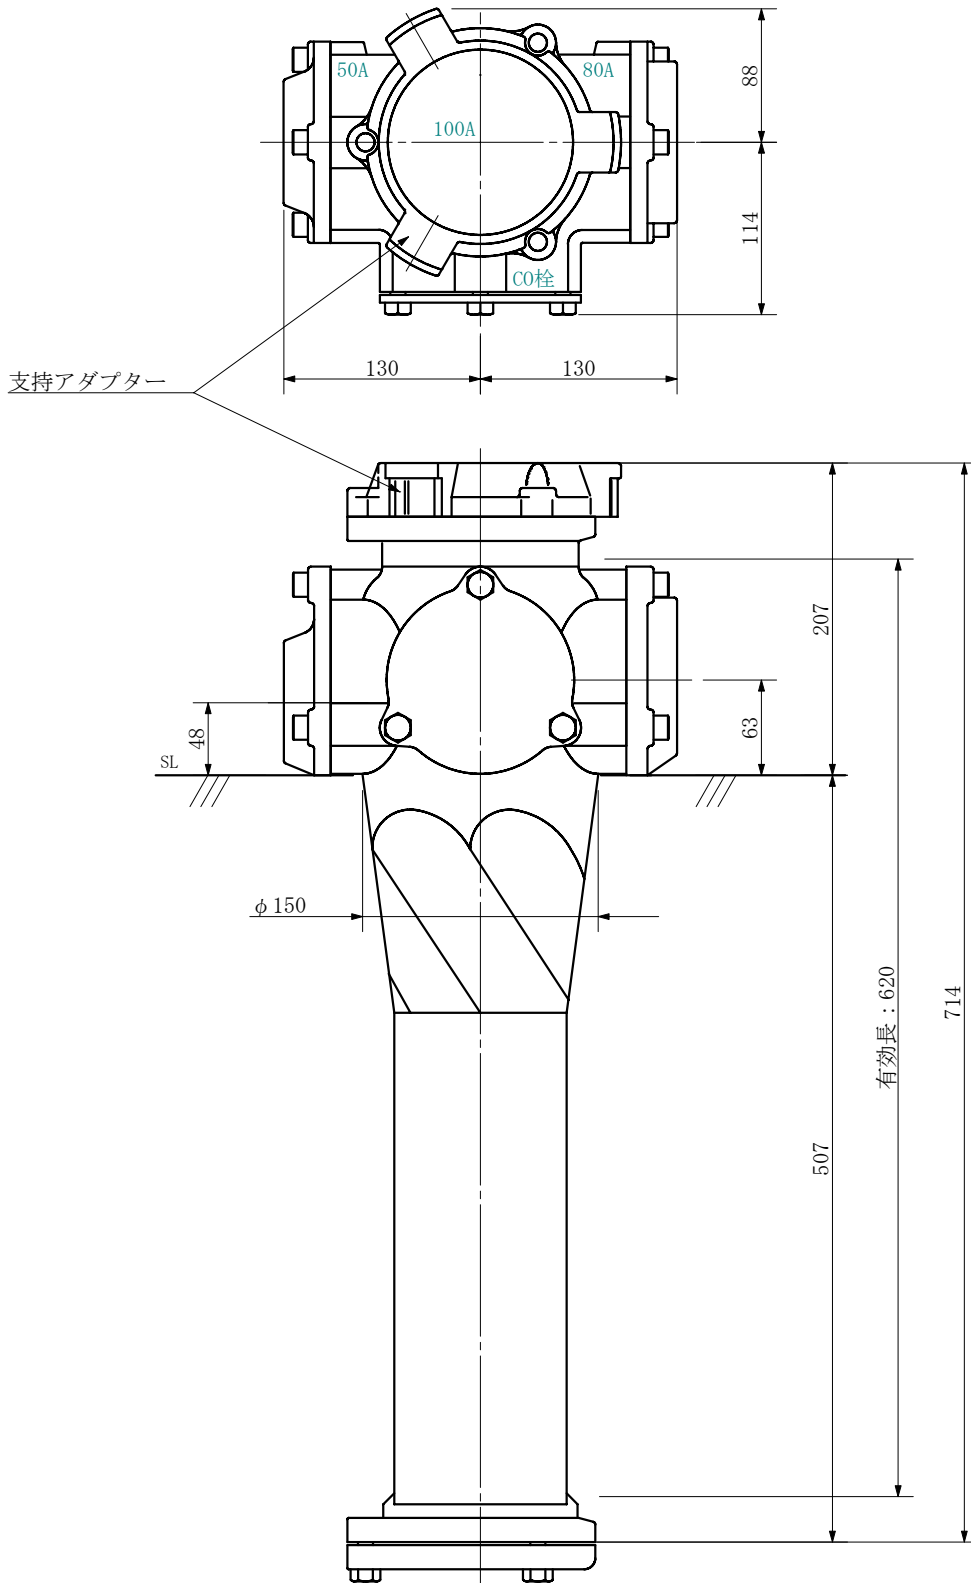

品名 ADスリム継手RRツグタイプ 100A 2方向 (受け口)  
100-80×50 <LA805U>

単位：mm

品名	ADスリム継手RRツグタイプ 100A 2方向 (受け口) 100-80×50 <LA805U>			図番	
製 図	積水化学工業 株式会社	年 月 日	2019. 08	承認 印	