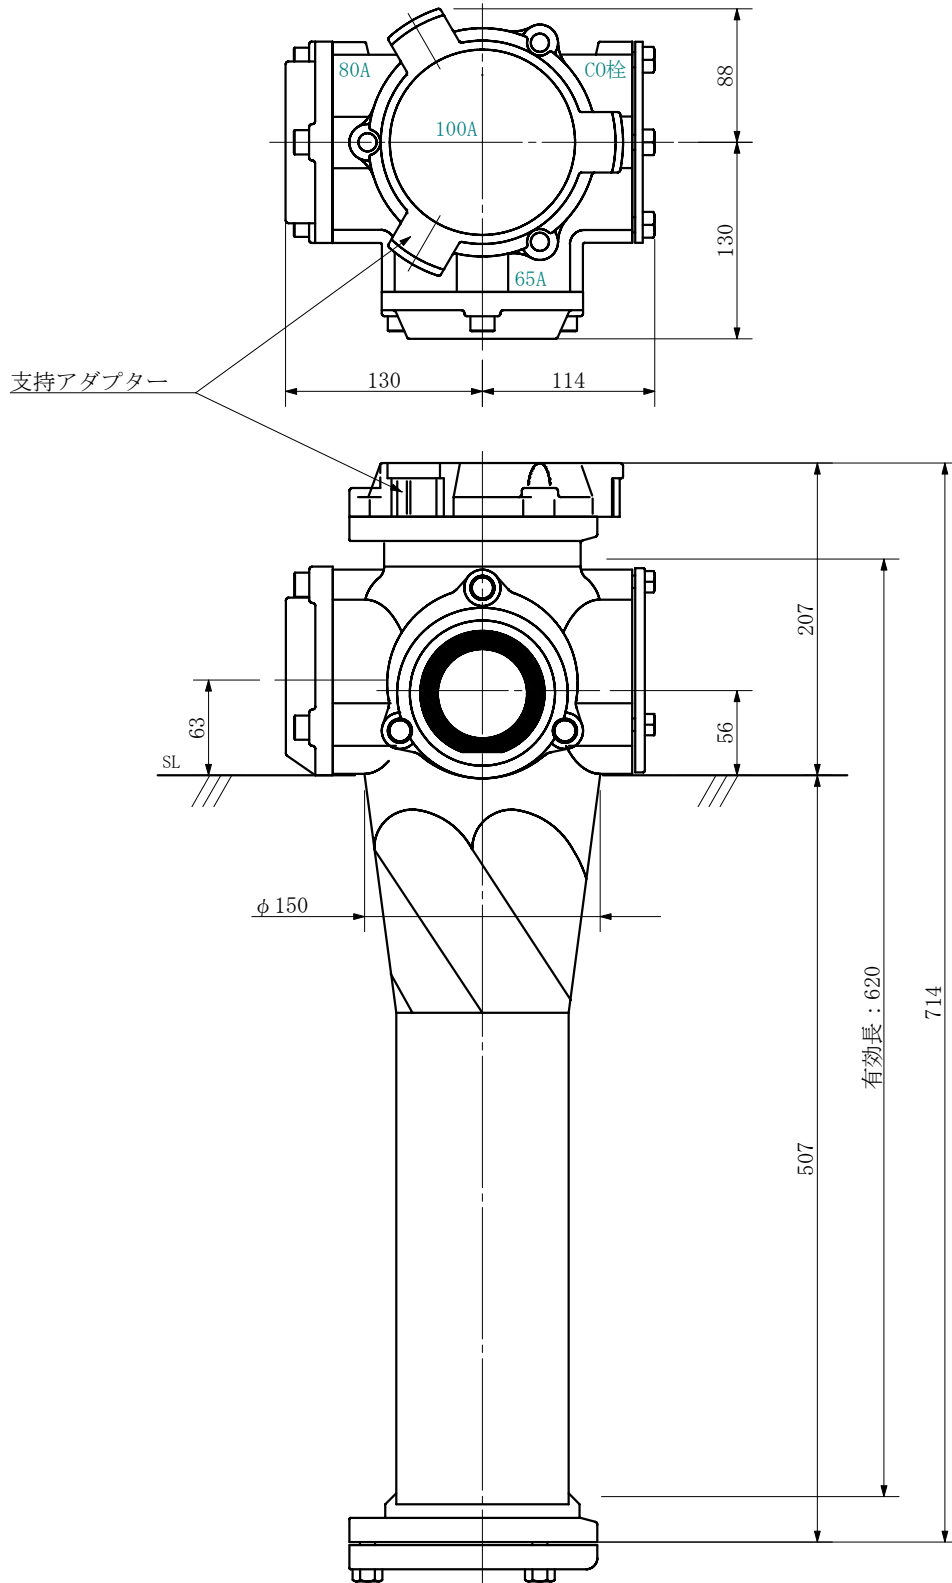

品名 ADスリム継手RRツグタイプ 100A 2方向 (受け口)
100-80×65 <LA8006U>

単位：mm

品名	ADスリム継手RRツグタイプ 100A 2方向 (受け口) 100-80×65 <LA8006U>			図番	
製 図	積水化学工業 株式会社	年 月 日	2019. 08	承認 印	