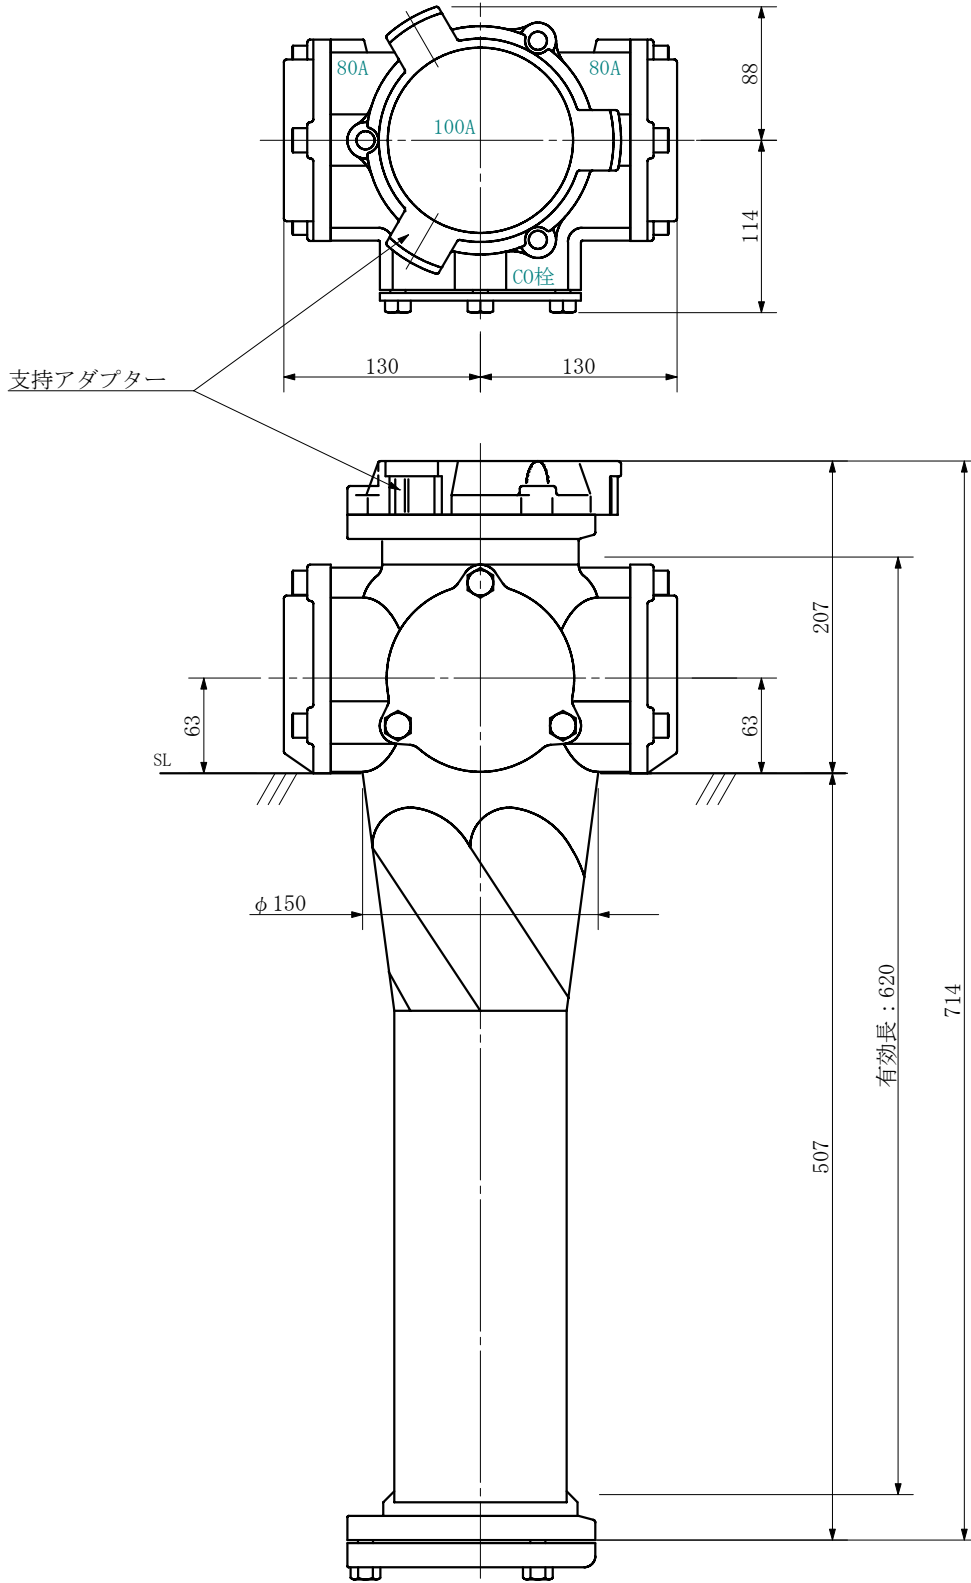

品名 ADスリム継手RRツグタイプ 100A 2方向 (受け口)
100-80×80 <LA808U>

単位：mm

品名	ADスリム継手RRツグタイプ 100A 2方向 (受け口) 100-80×80 <LA808U>			図番	
製 図	積水化学工業 株式会社	年 月 日	2019. 08	承認 印	