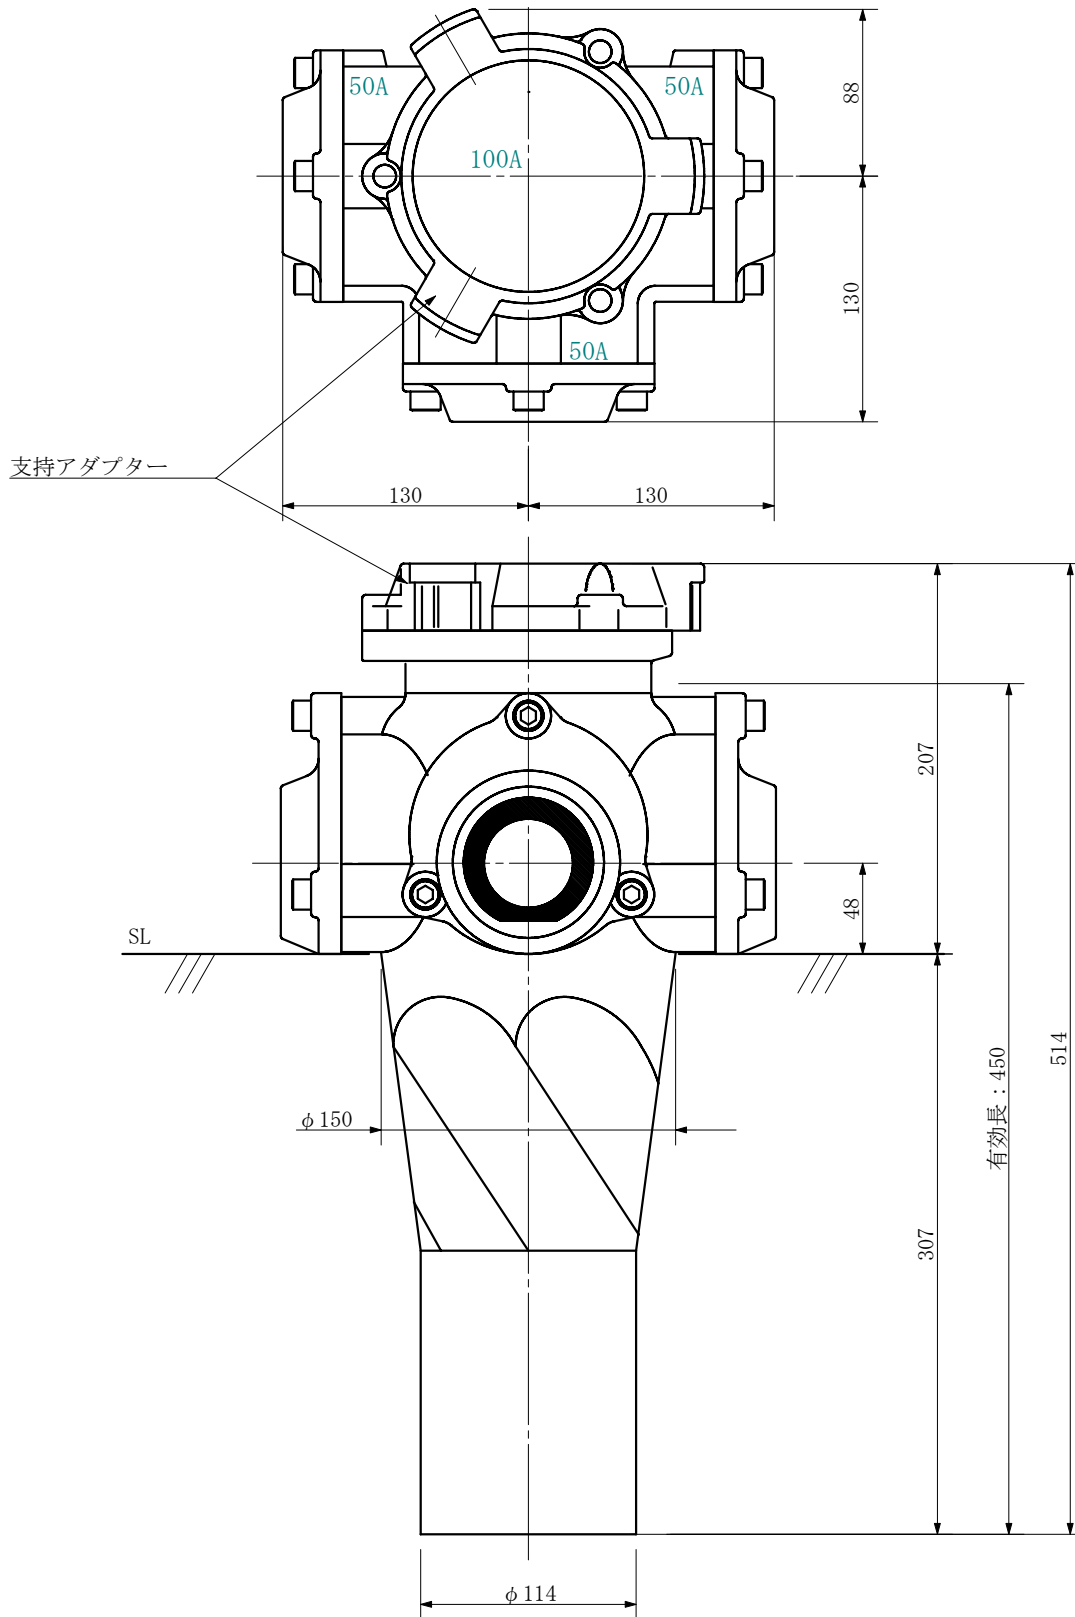

品名 ADスリム継手RR 100A 3方向 (差し口)
100-50×50×50 <RA555S>

単位：mm

品名	ADスリム継手RR 100A 3方向 (差し口) 100-50×50×50 <RA555S>			図番	
製 図	積水化学工業 株式会社	年 月 日	2019. 08	承認 印	