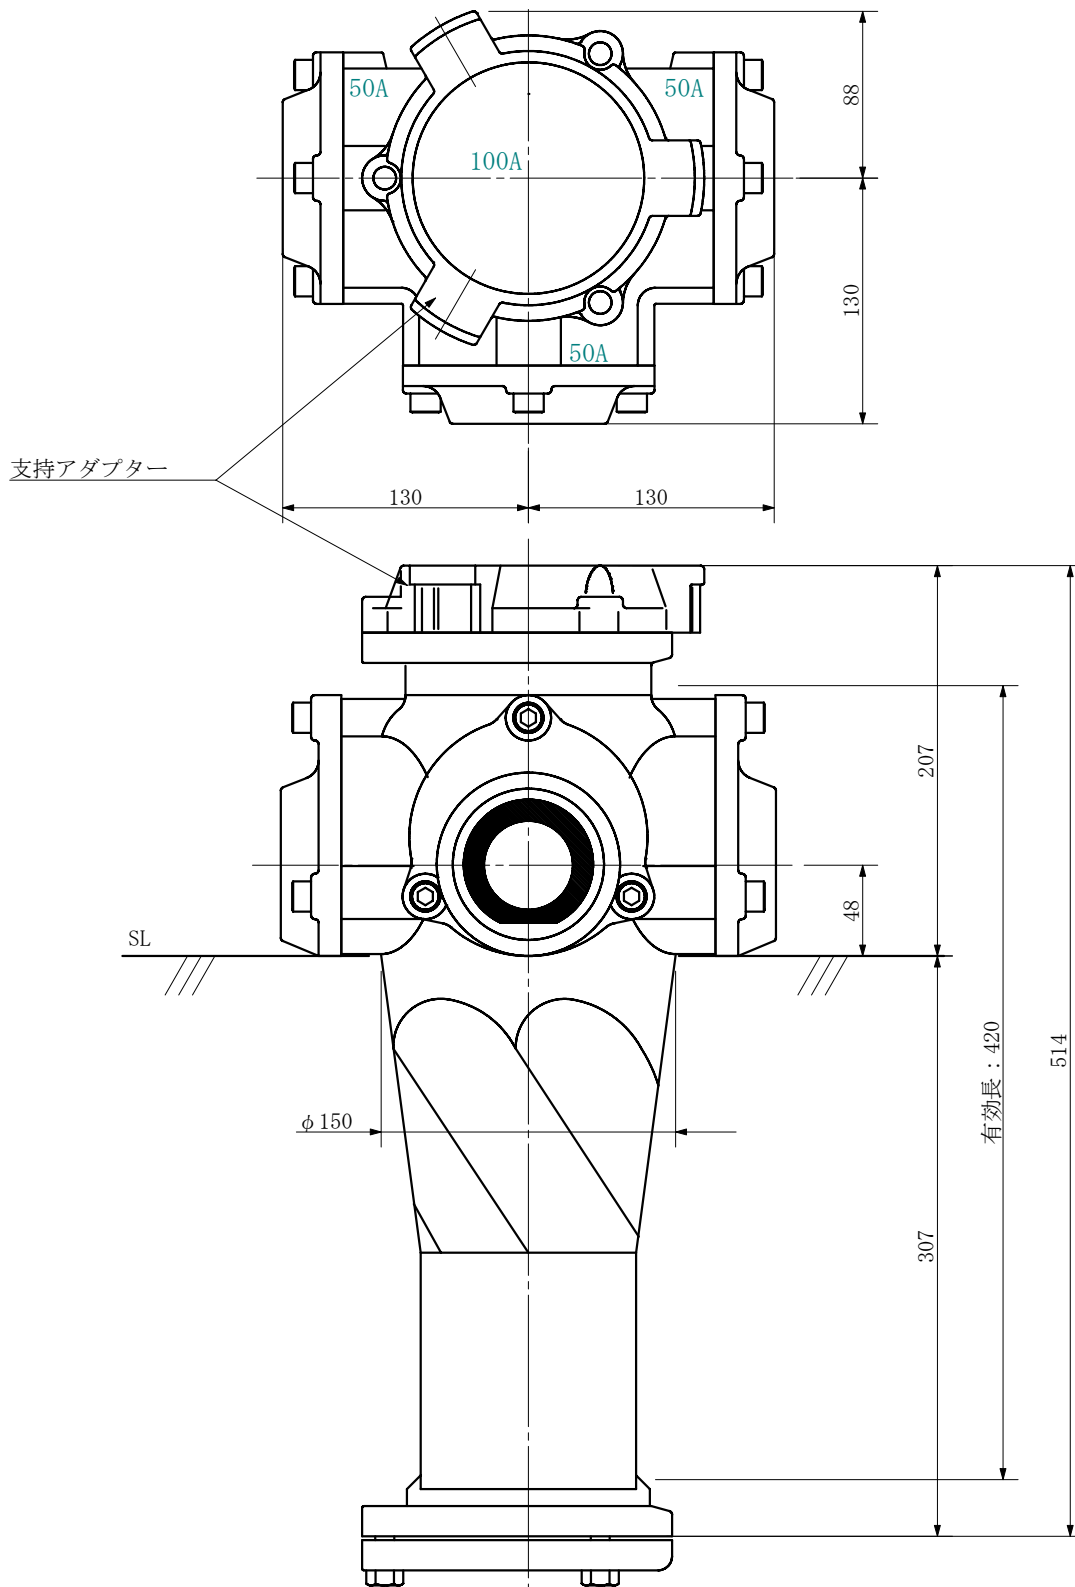

品名 ADスリム継手RR 100A 3方向 (受け口)
100-50×50×50 <RA555U>

単位：mm

| | | | | | |
|--------|---|-------------|----------|-----|--|
| 品名 | ADスリム継手RR 100A 3方向 (受け口) 100-50×50×50 <RA555U> | | | 図番 | |
| 製 図 | 積水化学工業 株式会社 | 年 月 日 | 2019. 08 | 承認印 | |